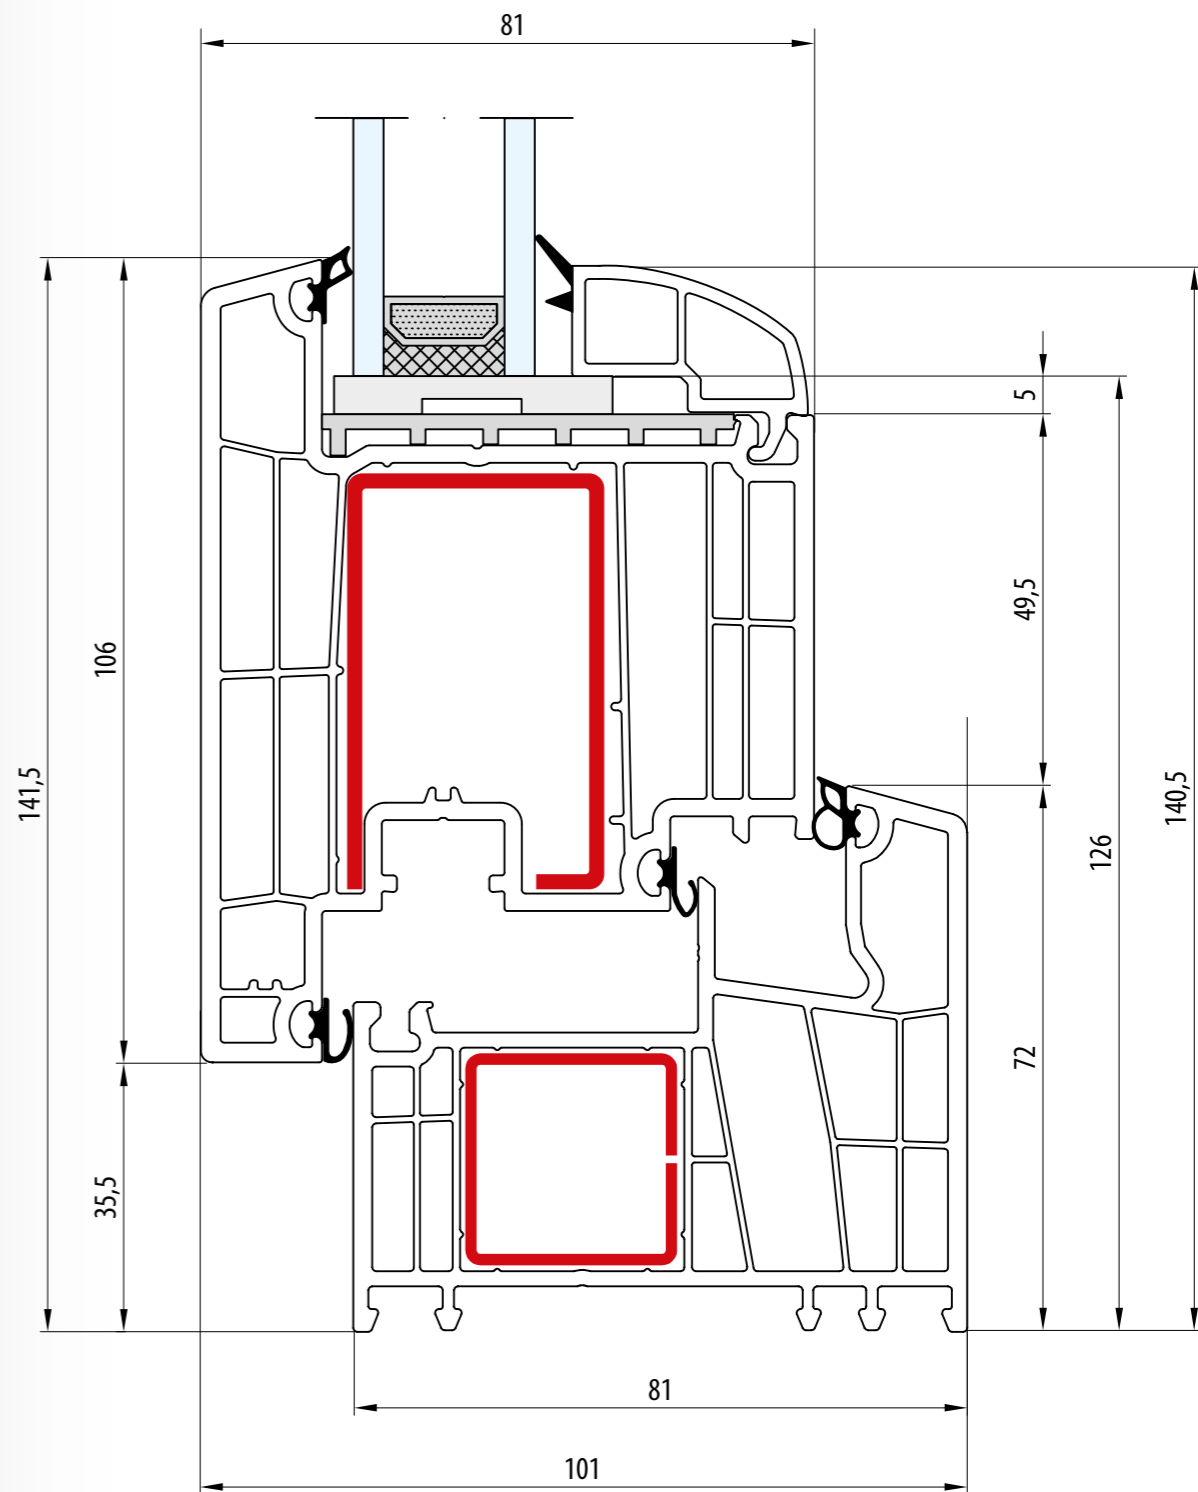

- Rama: 72 mm
- Dormant: 72 mm
- Frame: 72 mm
- Rahmen: 72 mm
- Telaio: 72 mm

- Rama: 72 mm · Skrzydło: 77 mm
- Dormant: 72 mm · Vantail: 77 mm
- Frame: 72 mm · Sash: 77 mm
- Rahmen: 72 mm · Flügel: 77 mm
- Telaio: 72 mm · Anta: 77 mm

- Rama: 72 mm · Skrzydło: 106 mm
- Dormant: 72 mm · Vantail: 106 mm
- Frame: 72 mm · Sash: 106 mm
- Rahmen: 72 mm · Flügel: 106 mm
- Telaio: 72 mm · Anta: 106 mm

- Rama: 72 mm · Skrzydło: 106 mm
- Dormant: 72 mm · Vantail: 106 mm
- Frame: 72 mm · Sash: 106 mm
- Rahmen: 72 mm · Flügel: 106 mm
- Telaio: 72 mm · Anta: 106 mm

- Słupek stalowy: 99 mm
- Meneau fixe: 99 mm
- Fix post: 99 mm
- Festem Pfahl: 99 mm
- Montante fisso: 99 mm

- Słupek stalowy: 99 mm · Skrzydło: 77 mm
- Meneau fixe: 99 mm · Vantail: 77 mm
- Fix post: 99 mm · Sash: 77 mm
- Festem Pfahl: 99 mm · Flügel: 77 mm
- Montante fisso: 99 mm · Anta: 77 mm

- Próg: 20 mm · Skrzydło: 77 mm
- Seuil: 20 mm · Vantail: 77 mm
- Threshold: 20 mm · Sash: 77 mm
- Schwelle: 20 mm · Flügel: 77 mm
- Soglia: 20 mm · Anta: 77 mm

- Próg: 20 mm · Skrzydło: 106 mm
- Seuil: 20 mm · Vantail: 106 mm
- Threshold: 20 mm · Sash: 106 mm
- Schwelle: 20 mm · Flügel: 106 mm
- Soglia: 20 mm · Anta: 106 mm