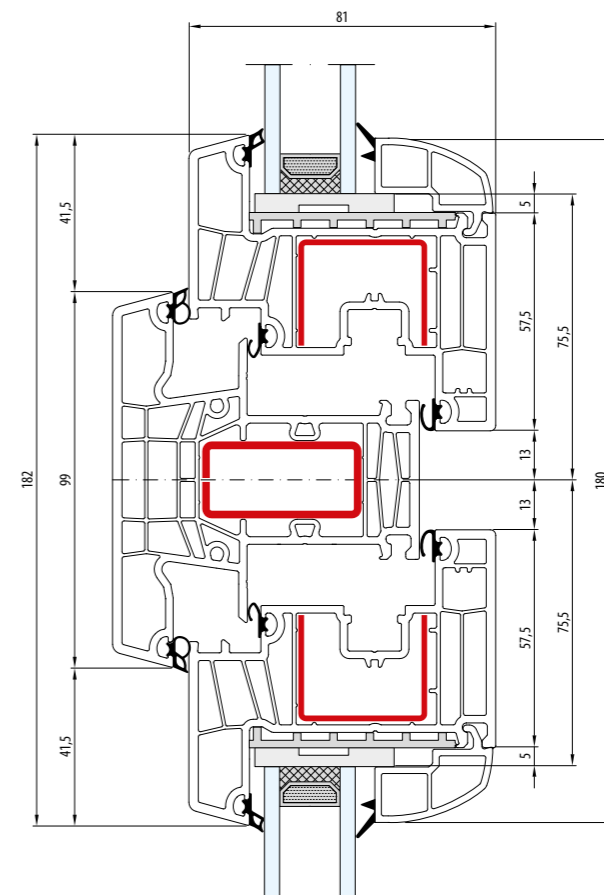

- Rama: 72 mm · Skrzydło: 106 mm
- Dormant: 72 mm · Vantail: 106 mm
- Frame: 72 mm · Sash: 106 mm
- Rahmen: 72 mm · Flügel: 106 mm
- Telaio: 72 mm · Anta: 106 mm

- Rama: 72 mm · Skrzydło: 106 mm
- Dormant: 72 mm · Vantail: 106 mm
- Frame: 72 mm · Sash: 106 mm
- Rahmen: 72 mm · Flügel: 106 mm
- Telaio: 72 mm · Anta: 106 mm

- Słupek stalowy: 99 mm
- Meneau fixe: 99 mm
- Fix post: 99 mm
- Festem Pfahl: 99 mm
- Montante fisso: 99 mm

- Słupek stalowy: 99 mm · Skrzydło: 77 mm
- Meneau fixe: 99 mm · Vantail: 77 mm
- Fix post: 99 mm · Sash: 77 mm
- Festem Pfahl: 99 mm · Flügel: 77 mm
- Montante fisso: 99 mm · Anta: 77 mm

- Słupek ruchomy: 81 mm · Skrzydło: 77 mm
- Meneau mobile: 81 mm · Vantail: 77 mm
- Movable post: 81 mm · Sash: 77 mm
- Stulp: 81 mm · Flügel: 77 mm
- Montante mobile: 81 mm · Anta: 77 mm

- Słupek ruchomy: 81 mm · Skrzydło: 106 mm
- Meneau mobile: 81 mm · Vantail: 106 mm
- Movable post: 81 mm · Sash: 106 mm
- Stulp: 81 mm · Flügel: 106 mm
- Montante mobile: 81 mm · Anta: 106 mm

- Próg: 20 mm · Skrzydło: 77 mm
- Seuil: 20 mm · Vantail: 77 mm
- Threshold: 20 mm · Sash: 77 mm
- Schwelle: 20 mm · Flügel: 77 mm
- Soglia: 20 mm · Anta: 77 mm

- Próg: 20 mm · Skrzydło: 106 mm
- Seuil: 20 mm · Vantail: 106 mm
- Threshold: 20 mm · Sash: 106 mm
- Schwelle: 20 mm · Flügel: 106 mm
- Soglia: 20 mm · Anta: 106 mm