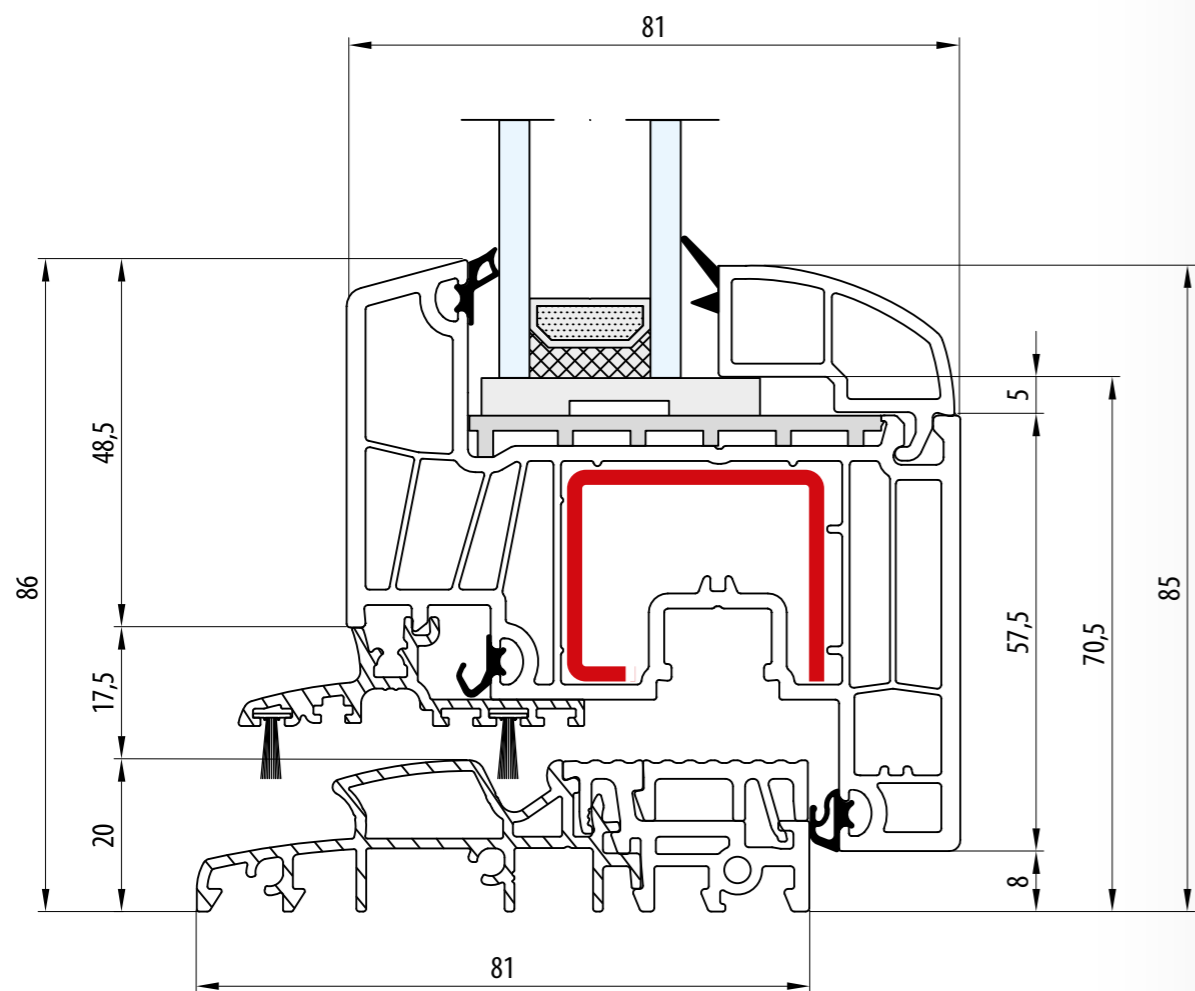

- Rama: 72 mm · Skrzydło: 106 mm
- Dormant: 72 mm · Vantail: 106 mm
- Frame: 72 mm · Sash: 106 mm
- Rahmen: 72 mm · Flügel: 106 mm
- Telaio: 72 mm · Anta: 106 mm

- Rama: 72 mm · Skrzydło: 106 mm
- Dormant: 72 mm · Vantail: 106 mm
- Frame: 72 mm · Sash: 106 mm
- Rahmen: 72 mm · Flügel: 106 mm
- Telaio: 72 mm · Anta: 106 mm

- Słupek stalowy: 99 mm
- Meneau fixe: 99 mm
- Fix post: 99 mm
- Festem Pfahl: 99 mm
- Montante fisso: 99 mm

- Słupek stalowy: 99 mm · Skrzydło: 77 mm
- Meneau fixe: 99 mm · Vantail: 77 mm
- Fix post: 99 mm · Sash: 77 mm
- Festem Pfahl: 99 mm · Flügel: 77 mm
- Montante fisso: 99 mm · Anta: 77 mm

- Słupek ruchomy: 81 mm · Skrzydło: 77 mm
- Meneau mobile: 81 mm · Vantail: 77 mm
- Movable post: 81 mm · Sash: 77 mm
- Stulp: 81 mm · Flügel: 77 mm
- Montante mobile: 81 mm · Anta: 77 mm

- Słupek ruchomy: 81 mm · Skrzydło: 106 mm
- Meneau mobile: 81 mm · Vantail: 106 mm
- Movable post: 81 mm · Sash: 106 mm
- Stulp: 81 mm · Flügel: 106 mm
- Montante mobile: 81 mm · Anta: 106 mm

- Próg: 20 mm · Skrzydło: 77 mm
- Seuil: 20 mm · Vantail: 77 mm
- Threshold: 20 mm · Sash: 77 mm
- Schwelle: 20 mm · Flügel: 77 mm
- Soglia: 20 mm · Anta: 77 mm

- Próg: 20 mm · Skrzydło: 106 mm
- Seuil: 20 mm · Vantail: 106 mm
- Threshold: 20 mm · Sash: 106 mm
- Schwelle: 20 mm · Flügel: 106 mm
- Soglia: 20 mm · Anta: 106 mm