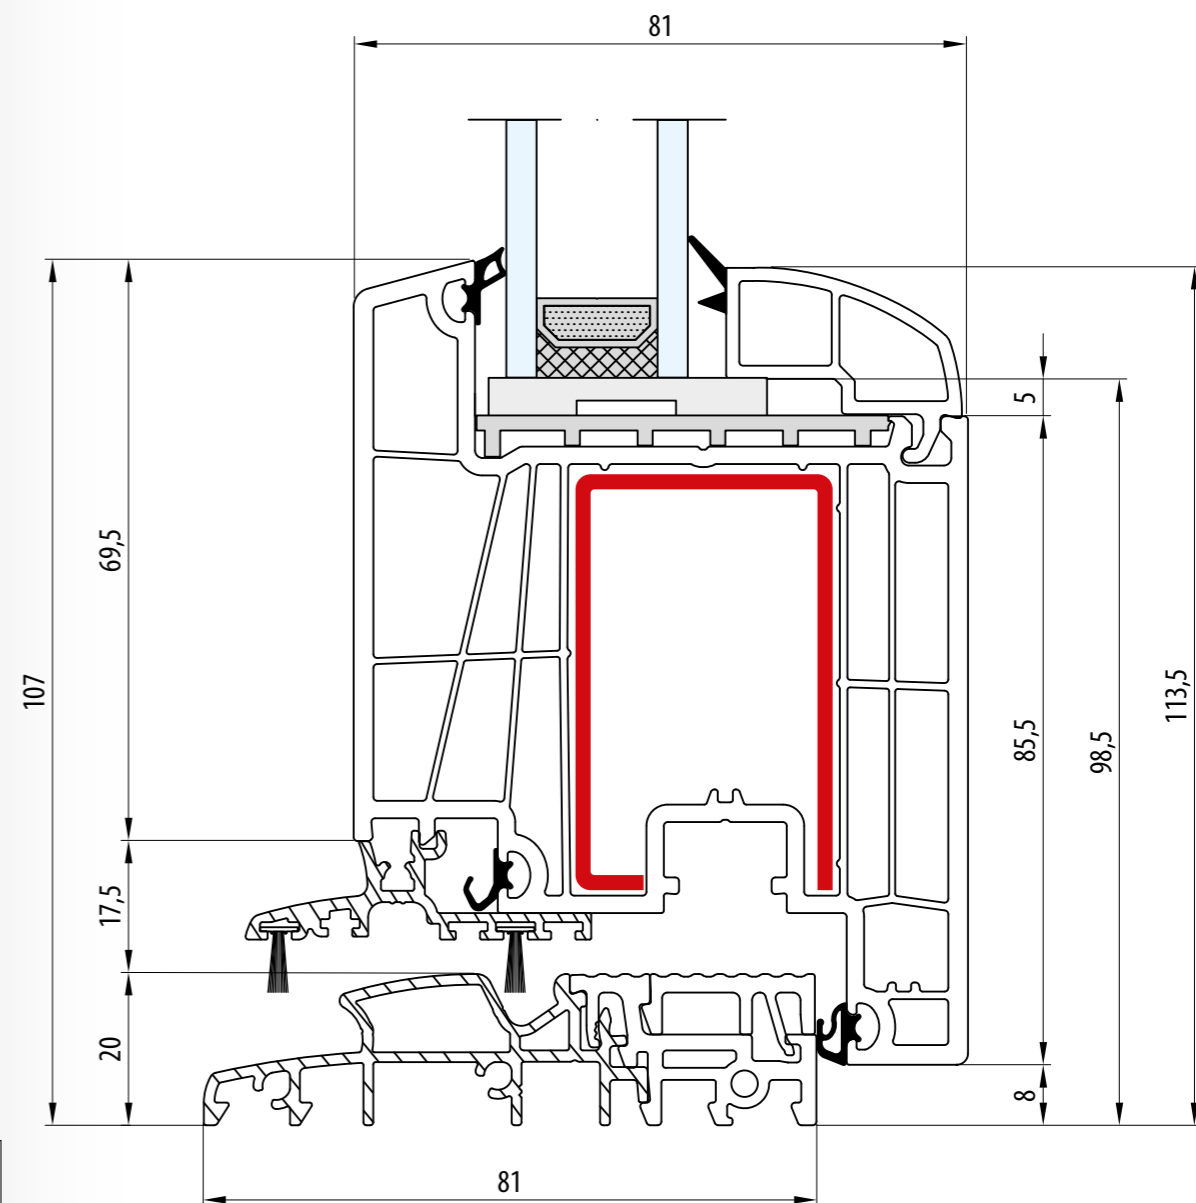

- Rama: 72 mm · Skrzydło: 106 mm
- Dormant: 72 mm · Vantail: 106 mm
- Frame: 72 mm · Sash: 106 mm
- Rahmen: 72 mm · Flügel: 106 mm
- Telaio: 72 mm · Anta: 106 mm

- Rama: 72 mm · Skrzydło: 106 mm
- Dormant: 72 mm · Vantail: 106 mm
- Frame: 72 mm · Sash: 106 mm
- Rahmen: 72 mm · Flügel: 106 mm
- Telaio: 72 mm · Anta: 106 mm

- Słupek stalowy: 99 mm
- Meneau fixe: 99 mm
- Fix post: 99 mm
- Festem Pfahl: 99 mm
- Montante fisso: 99 mm

- Słupek stalowy: 99 mm · Skrzydło: 77 mm
- Meneau fixe: 99 mm · Vantail: 77 mm
- Fix post: 99 mm · Sash: 77 mm
- Festem Pfahl: 99 mm · Flügel: 77 mm
- Montante fisso: 99 mm · Anta: 77 mm

- Słupek ruchomy: 81 mm · Skrzydło: 77 mm
- Meneau mobile: 81 mm · Vantail: 77 mm
- Movable post: 81 mm · Sash: 77 mm
- Stulp: 81 mm · Flügel: 77 mm
- Montante mobile: 81 mm · Anta: 77 mm

- Słupek ruchomy: 81 mm · Skrzydło: 106 mm
- Meneau mobile: 81 mm · Vantail: 106 mm
- Movable post: 81 mm · Sash: 106 mm
- Stulp: 81 mm · Flügel: 106 mm
- Montante mobile: 81 mm · Anta: 106 mm

- Próg: 20 mm · Skrzydło: 77 mm
- Seuil: 20 mm · Vantail: 77 mm
- Threshold: 20 mm · Sash: 77 mm
- Schwelle: 20 mm · Flügel: 77 mm
- Soglia: 20 mm · Anta: 77 mm

- Próg: 20 mm · Skrzydło: 106 mm
- Seuil: 20 mm · Vantail: 106 mm
- Threshold: 20 mm · Sash: 106 mm
- Schwelle: 20 mm · Flügel: 106 mm
- Soglia: 20 mm · Anta: 106 mm