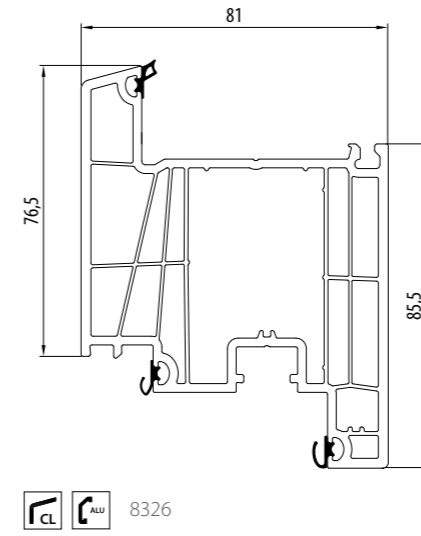

- Rama: 72 mm
- Dormant: 72 mm
- Frame: 72 mm
- Rahmen: 72 mm
- Telaio: 72 mm

- Rama: 72 mm · Skrzydło: 77 mm
- Dormant: 72 mm · Vantail: 77 mm
- Frame: 72 mm · Sash: 77 mm
- Rahmen: 72 mm · Flügel: 77 mm
- Telaio: 72 mm · Anta: 77 mm

- Rama: 72 mm · Skrzydło: 106 mm
- Dormant: 72 mm · Vantail: 106 mm
- Frame: 72 mm · Sash: 106 mm
- Rahmen: 72 mm · Flügel: 106 mm
- Telaio: 72 mm · Anta: 106 mm

- Rama: 72 mm · Skrzydło: 106 mm
- Dormant: 72 mm · Vantail: 106 mm
- Frame: 72 mm · Sash: 106 mm
- Rahmen: 72 mm · Flügel: 106 mm
- Telaio: 72 mm · Anta: 106 mm

- Słupek stalowy: 99 mm
- Meneau fixe: 99 mm
- Fix post: 99 mm
- Festem Pfahl: 99 mm
- Montante fisso: 99 mm

- Słupek stalowy: 99 mm · Skrzydło: 77 mm
- Meneau fixe: 99 mm · Vantail: 77 mm
- Fix post: 99 mm · Sash: 77 mm
- Festem Pfahl: 99 mm · Flügel: 77 mm
- Montante fisso: 99 mm · Anta: 77 mm

- Próg: 20 mm · Skrzydło: 77 mm
- Seuil: 20 mm · Vantail: 77 mm
- Threshold: 20 mm · Sash: 77 mm
- Schwelle: 20 mm · Flügel: 77 mm
- Soglia: 20 mm · Anta: 77 mm

- Próg: 20 mm · Skrzydło: 106 mm
- Seuil: 20 mm · Vantail: 106 mm
- Threshold: 20 mm · Sash: 106 mm
- Schwelle: 20 mm · Flügel: 106 mm
- Soglia: 20 mm · Anta: 106 mm