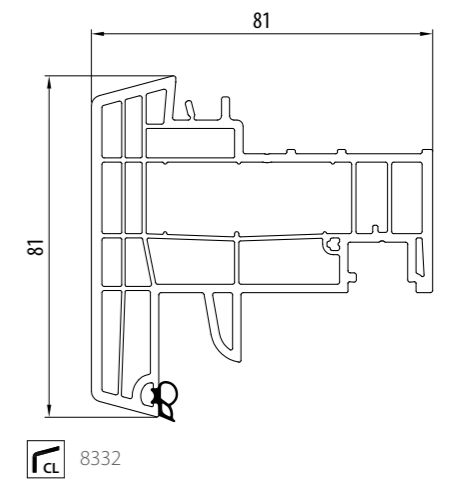

- Rama: 72 mm
- Dormant: 72 mm
- Frame: 72 mm
- Rahmen: 72 mm
- Telaio: 72 mm

- Rama: 72 mm · Skrzydło: 77 mm
- Dormant: 72 mm · Vantail: 77 mm
- Frame: 72 mm · Sash: 77 mm
- Rahmen: 72 mm · Flügel: 77 mm
- Telaio: 72 mm · Anta: 77 mm

- Rama: 72 mm · Skrzydło: 106 mm
- Dormant: 72 mm · Vantail: 106 mm
- Frame: 72 mm · Sash: 106 mm
- Rahmen: 72 mm · Flügel: 106 mm
- Telaio: 72 mm · Anta: 106 mm

- Rama: 72 mm · Skrzydło: 106 mm
- Dormant: 72 mm · Vantail: 106 mm
- Frame: 72 mm · Sash: 106 mm
- Rahmen: 72 mm · Flügel: 106 mm
- Telaio: 72 mm · Anta: 106 mm

- Słupek stalowy: 99 mm
- Meneau fixe: 99 mm
- Fix post: 99 mm
- Festem Pfahl: 99 mm
- Montante fisso: 99 mm

- Słupek stalowy: 99 mm · Skrzydło: 77 mm
- Meneau fixe: 99 mm · Vantail: 77 mm
- Fix post: 99 mm · Sash: 77 mm
- Festem Pfahl: 99 mm · Flügel: 77 mm
- Montante fisso: 99 mm · Anta: 77 mm

- Próg: 20 mm · Skrzydło: 77 mm
- Seuil: 20 mm · Vantail: 77 mm
- Threshold: 20 mm · Sash: 77 mm
- Schwelle: 20 mm · Flügel: 77 mm
- Soglia: 20 mm · Anta: 77 mm

- Próg: 20 mm · Skrzydło: 106 mm
- Seuil: 20 mm · Vantail: 106 mm
- Threshold: 20 mm · Sash: 106 mm
- Schwelle: 20 mm · Flügel: 106 mm
- Soglia: 20 mm · Anta: 106 mm