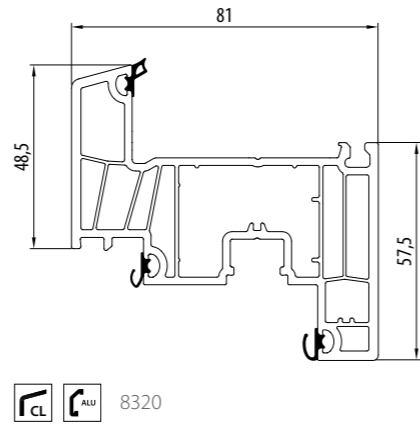

- Rama: 72 mm
- Dormant: 72 mm
- Frame: 72 mm
- Rahmen: 72 mm
- Telaio: 72 mm

- Rama: 72 mm · Skrzydło: 77 mm
- Dormant: 72 mm · Vantail: 77 mm
- Frame: 72 mm · Sash: 77 mm
- Rahmen: 72 mm · Flügel: 77 mm
- Telaio: 72 mm · Anta: 77 mm

- Rama: 72 mm · Skrzydło: 106 mm
- Dormant: 72 mm · Vantail: 106 mm
- Frame: 72 mm · Sash: 106 mm
- Rahmen: 72 mm · Flügel: 106 mm
- Telaio: 72 mm · Anta: 106 mm

- Rama: 72 mm · Skrzydło: 106 mm
- Dormant: 72 mm · Vantail: 106 mm
- Frame: 72 mm · Sash: 106 mm
- Rahmen: 72 mm · Flügel: 106 mm
- Telaio: 72 mm · Anta: 106 mm

- Słupek stalowy: 99 mm
- Meneau fixe: 99 mm
- Fix post: 99 mm
- Festem Pfahl: 99 mm
- Montante fisso: 99 mm

- Słupek stalowy: 99 mm · Skrzydło: 77 mm
- Meneau fixe: 99 mm · Vantail: 77 mm
- Fix post: 99 mm · Sash: 77 mm
- Festem Pfahl: 99 mm · Flügel: 77 mm
- Montante fisso: 99 mm · Anta: 77 mm

- Próg: 20 mm · Skrzydło: 77 mm
- Seuil: 20 mm · Vantail: 77 mm
- Threshold: 20 mm · Sash: 77 mm
- Schwelle: 20 mm · Flügel: 77 mm
- Soglia: 20 mm · Anta: 77 mm

- Próg: 20 mm · Skrzydło: 106 mm
- Seuil: 20 mm · Vantail: 106 mm
- Threshold: 20 mm · Sash: 106 mm
- Schwelle: 20 mm · Flügel: 106 mm
- Soglia: 20 mm · Anta: 106 mm