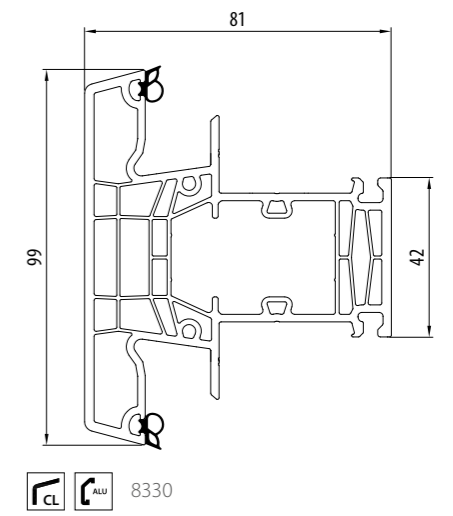

- Rama: 72 mm
- Dormant: 72 mm
- Frame: 72 mm
- Rahmen: 72 mm
- Telaio: 72 mm

- Rama: 72 mm · Skrzydło: 77 mm
- Dormant: 72 mm · Vantail: 77 mm
- Frame: 72 mm · Sash: 77 mm
- Rahmen: 72 mm · Flügel: 77 mm
- Telaio: 72 mm · Anta: 77 mm

- Rama: 72 mm · Skrzydło: 106 mm
- Dormant: 72 mm · Vantail: 106 mm
- Frame: 72 mm · Sash: 106 mm
- Rahmen: 72 mm · Flügel: 106 mm
- Telaio: 72 mm · Anta: 106 mm

- Rama: 72 mm · Skrzydło: 106 mm
- Dormant: 72 mm · Vantail: 106 mm
- Frame: 72 mm · Sash: 106 mm
- Rahmen: 72 mm · Flügel: 106 mm
- Telaio: 72 mm · Anta: 106 mm

- Słupek stalowy: 99 mm
- Meneau fixe: 99 mm
- Fix post: 99 mm
- Festem Pfahl: 99 mm
- Montante fisso: 99 mm

- Słupek stalowy: 99 mm · Skrzydło: 77 mm
- Meneau fixe: 99 mm · Vantail: 77 mm
- Fix post: 99 mm · Sash: 77 mm
- Festem Pfahl: 99 mm · Flügel: 77 mm
- Montante fisso: 99 mm · Anta: 77 mm

- Próg: 20 mm · Skrzydło: 77 mm
- Seuil: 20 mm · Vantail: 77 mm
- Threshold: 20 mm · Sash: 77 mm
- Schwelle: 20 mm · Flügel: 77 mm
- Soglia: 20 mm · Anta: 77 mm

- Próg: 20 mm · Skrzydło: 106 mm
- Seuil: 20 mm · Vantail: 106 mm
- Threshold: 20 mm · Sash: 106 mm
- Schwelle: 20 mm · Flügel: 106 mm
- Soglia: 20 mm · Anta: 106 mm