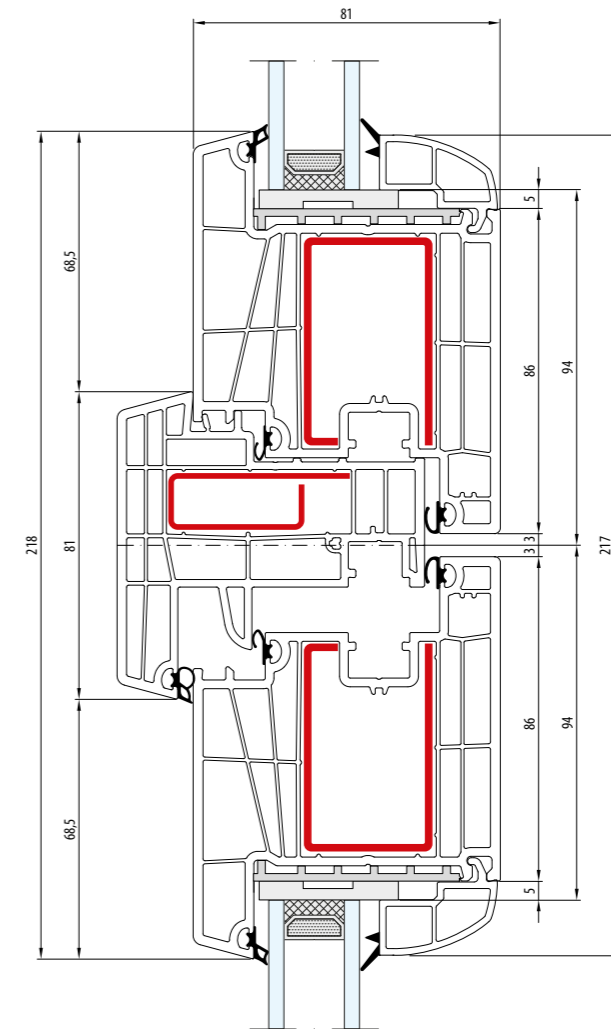

- Rama: 72 mm · Skrzydło: 106 mm
- Dormant: 72 mm · Vantail: 106 mm
- Frame: 72 mm · Sash: 106 mm
- Rahmen: 72 mm · Flügel: 106 mm
- Telaio: 72 mm · Anta: 106 mm

- Rama: 72 mm · Skrzydło: 106 mm
- Dormant: 72 mm · Vantail: 106 mm
- Frame: 72 mm · Sash: 106 mm
- Rahmen: 72 mm · Flügel: 106 mm
- Telaio: 72 mm · Anta: 106 mm

- Słupek stalowy: 99 mm
- Meneau fixe: 99 mm
- Fix post: 99 mm
- Festem Pfahl: 99 mm
- Montante fisso: 99 mm

- Słupek stalowy: 99 mm · Skrzydło: 77 mm
- Meneau fixe: 99 mm · Vantail: 77 mm
- Fix post: 99 mm · Sash: 77 mm
- Festem Pfahl: 99 mm · Flügel: 77 mm
- Montante fisso: 99 mm · Anta: 77 mm

- Słupek ruchomy: 81 mm · Skrzydło: 77 mm
- Meneau mobile: 81 mm · Vantail: 77 mm
- Movable post: 81 mm · Sash: 77 mm
- Stulp: 81 mm · Flügel: 77 mm
- Montante mobile: 81 mm · Anta: 77 mm

- Słupek ruchomy: 81 mm · Skrzydło: 106 mm
- Meneau mobile: 81 mm · Vantail: 106 mm
- Movable post: 81 mm · Sash: 106 mm
- Stulp: 81 mm · Flügel: 106 mm
- Montante mobile: 81 mm · Anta: 106 mm

- Próg: 20 mm · Skrzydło: 77 mm
- Seuil: 20 mm · Vantail: 77 mm
- Threshold: 20 mm · Sash: 77 mm
- Schwelle: 20 mm · Flügel: 77 mm
- Soglia: 20 mm · Anta: 77 mm

- Próg: 20 mm · Skrzydło: 106 mm
- Seuil: 20 mm · Vantail: 106 mm
- Threshold: 20 mm · Sash: 106 mm
- Schwelle: 20 mm · Flügel: 106 mm
- Soglia: 20 mm · Anta: 106 mm