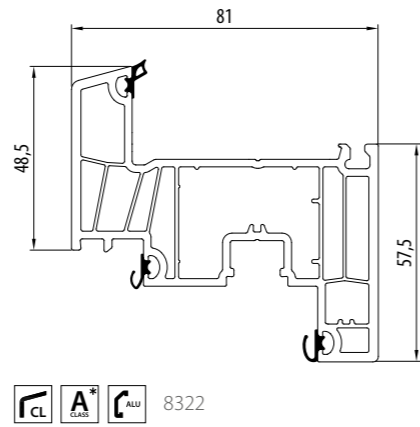

- Rama: 72 mm
- Dormant: 72 mm
- Frame: 72 mm
- Rahmen: 72 mm
- Telaio: 72 mm

- Rama: 72 mm · Skrzydło: 77 mm
- Dormant: 72 mm · Vantail: 77 mm
- Frame: 72 mm · Sash: 77 mm
- Rahmen: 72 mm · Flügel: 77 mm
- Telaio: 72 mm · Anta: 77 mm

- Rama: 72 mm · Skrzydło: 106 mm
- Dormant: 72 mm · Vantail: 106 mm
- Frame: 72 mm · Sash: 106 mm
- Rahmen: 72 mm · Flügel: 106 mm
- Telaio: 72 mm · Anta: 106 mm

- Rama: 72 mm · Skrzydło: 106 mm
- Dormant: 72 mm · Vantail: 106 mm
- Frame: 72 mm · Sash: 106 mm
- Rahmen: 72 mm · Flügel: 106 mm
- Telaio: 72 mm · Anta: 106 mm

- Słupek stalowy: 99 mm
- Meneau fixe: 99 mm
- Fix post: 99 mm
- Festem Pfahl: 99 mm
- Montante fisso: 99 mm

- Słupek stalowy: 99 mm · Skrzydło: 77 mm
- Meneau fixe: 99 mm · Vantail: 77 mm
- Fix post: 99 mm · Sash: 77 mm
- Festem Pfahl: 99 mm · Flügel: 77 mm
- Montante fisso: 99 mm · Anta: 77 mm

- Próg: 20 mm · Skrzydło: 77 mm
- Seuil: 20 mm · Vantail: 77 mm
- Threshold: 20 mm · Sash: 77 mm
- Schwelle: 20 mm · Flügel: 77 mm
- Soglia: 20 mm · Anta: 77 mm

- Próg: 20 mm · Skrzydło: 106 mm
- Seuil: 20 mm · Vantail: 106 mm
- Threshold: 20 mm · Sash: 106 mm
- Schwelle: 20 mm · Flügel: 106 mm
- Soglia: 20 mm · Anta: 106 mm