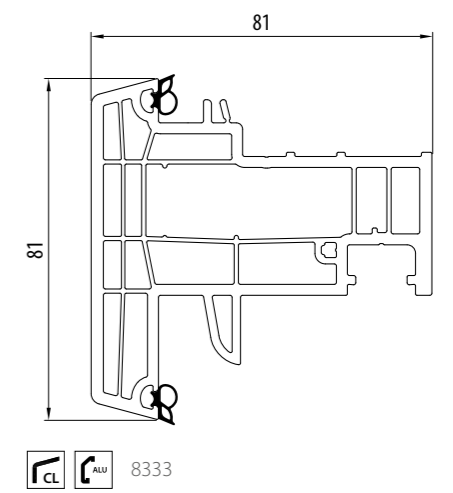

- Rama: 72 mm
- Dormant: 72 mm
- Frame: 72 mm
- Rahmen: 72 mm
- Telaio: 72 mm

- Rama: 72 mm · Skrzydło: 77 mm
- Dormant: 72 mm · Vantail: 77 mm
- Frame: 72 mm · Sash: 77 mm
- Rahmen: 72 mm · Flügel: 77 mm
- Telaio: 72 mm · Anta: 77 mm

- Rama: 72 mm · Skrzydło: 106 mm
- Dormant: 72 mm · Vantail: 106 mm
- Frame: 72 mm · Sash: 106 mm
- Rahmen: 72 mm · Flügel: 106 mm
- Telaio: 72 mm · Anta: 106 mm

- Rama: 72 mm · Skrzydło: 106 mm
- Dormant: 72 mm · Vantail: 106 mm
- Frame: 72 mm · Sash: 106 mm
- Rahmen: 72 mm · Flügel: 106 mm
- Telaio: 72 mm · Anta: 106 mm

- Słupek stalowy: 99 mm
- Meneau fixe: 99 mm
- Fix post: 99 mm
- Festem Pfahl: 99 mm
- Montante fisso: 99 mm

- Słupek stalowy: 99 mm · Skrzydło: 77 mm
- Meneau fixe: 99 mm · Vantail: 77 mm
- Fix post: 99 mm · Sash: 77 mm
- Festem Pfahl: 99 mm · Flügel: 77 mm
- Montante fisso: 99 mm · Anta: 77 mm

- Próg: 20 mm · Skrzydło: 77 mm
- Seuil: 20 mm · Vantail: 77 mm
- Threshold: 20 mm · Sash: 77 mm
- Schwelle: 20 mm · Flügel: 77 mm
- Soglia: 20 mm · Anta: 77 mm

- Próg: 20 mm · Skrzydło: 106 mm
- Seuil: 20 mm · Vantail: 106 mm
- Threshold: 20 mm · Sash: 106 mm
- Schwelle: 20 mm · Flügel: 106 mm
- Soglia: 20 mm · Anta: 106 mm