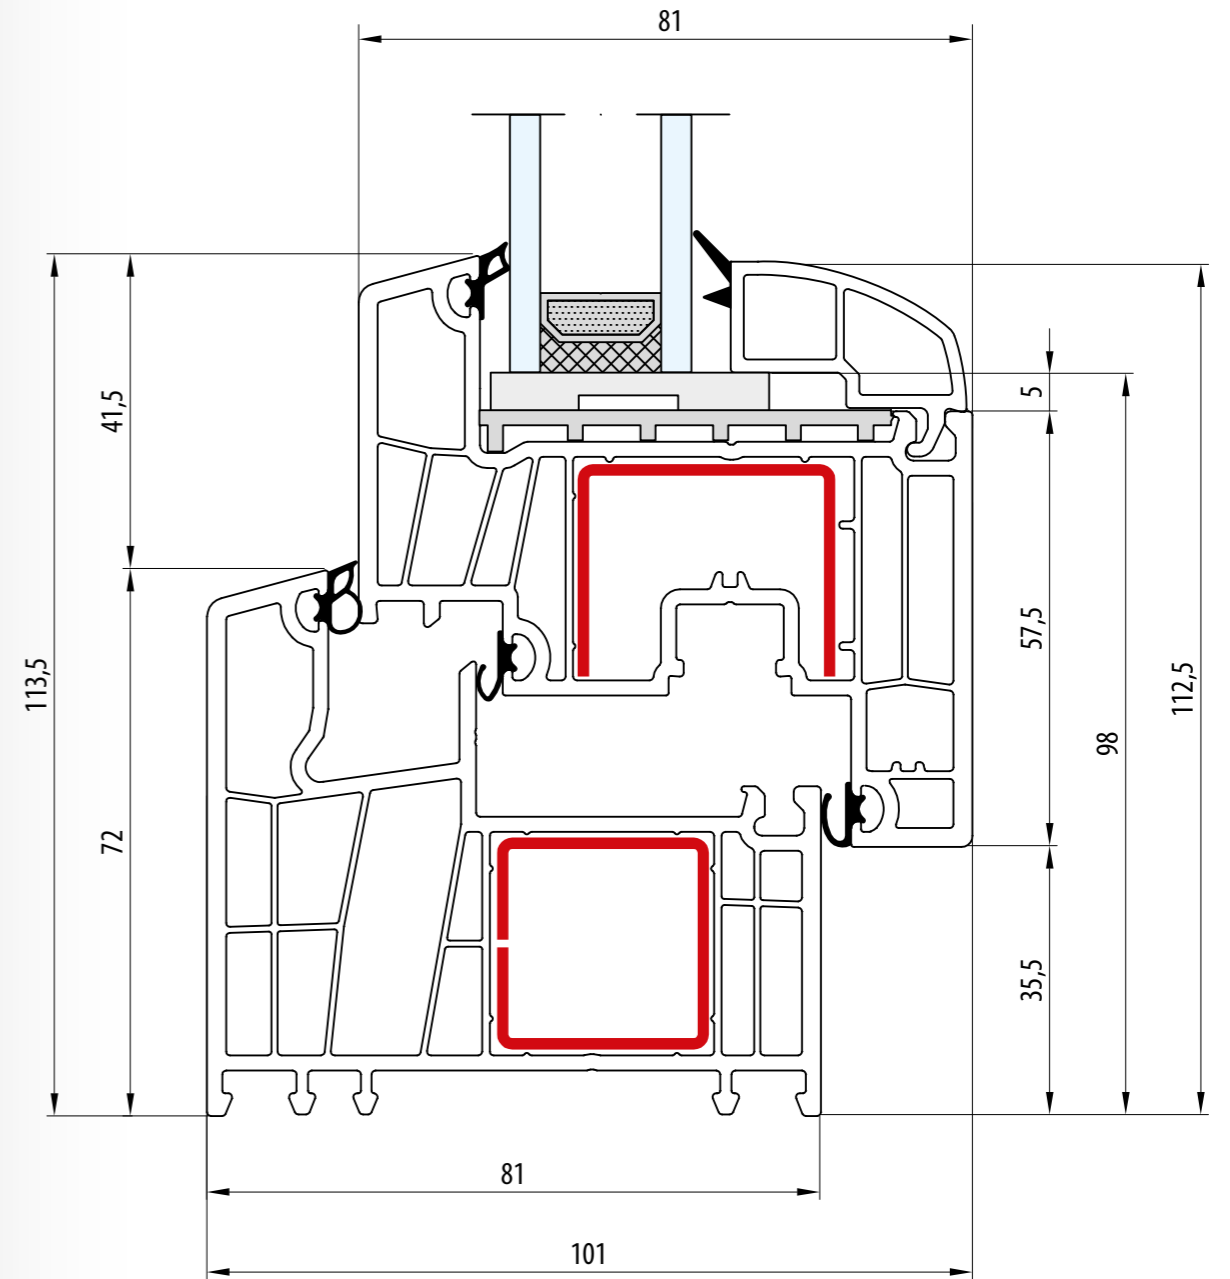

- Rama: 72 mm
- Dormant: 72 mm
- Frame: 72 mm
- Rahmen: 72 mm
- Telaio: 72 mm

- Rama: 72 mm · Skrzydło: 77 mm
- Dormant: 72 mm · Vantail: 77 mm
- Frame: 72 mm · Sash: 77 mm
- Rahmen: 72 mm · Flügel: 77 mm
- Telaio: 72 mm · Anta: 77 mm

- Rama: 72 mm · Skrzydło: 106 mm
- Dormant: 72 mm · Vantail: 106 mm
- Frame: 72 mm · Sash: 106 mm
- Rahmen: 72 mm · Flügel: 106 mm
- Telaio: 72 mm · Anta: 106 mm

- Rama: 72 mm · Skrzydło: 106 mm
- Dormant: 72 mm · Vantail: 106 mm
- Frame: 72 mm · Sash: 106 mm
- Rahmen: 72 mm · Flügel: 106 mm
- Telaio: 72 mm · Anta: 106 mm

- Słupek stalowy: 99 mm
- Meneau fixe: 99 mm
- Fix post: 99 mm
- Festem Pfahl: 99 mm
- Montante fisso: 99 mm

- Słupek stalowy: 99 mm · Skrzydło: 77 mm
- Meneau fixe: 99 mm · Vantail: 77 mm
- Fix post: 99 mm · Sash: 77 mm
- Festem Pfahl: 99 mm · Flügel: 77 mm
- Montante fisso: 99 mm · Anta: 77 mm

- Próg: 20 mm · Skrzydło: 77 mm
- Seuil: 20 mm · Vantail: 77 mm
- Threshold: 20 mm · Sash: 77 mm
- Schwelle: 20 mm · Flügel: 77 mm
- Soglia: 20 mm · Anta: 77 mm

- Próg: 20 mm · Skrzydło: 106 mm
- Seuil: 20 mm · Vantail: 106 mm
- Threshold: 20 mm · Sash: 106 mm
- Schwelle: 20 mm · Flügel: 106 mm
- Soglia: 20 mm · Anta: 106 mm