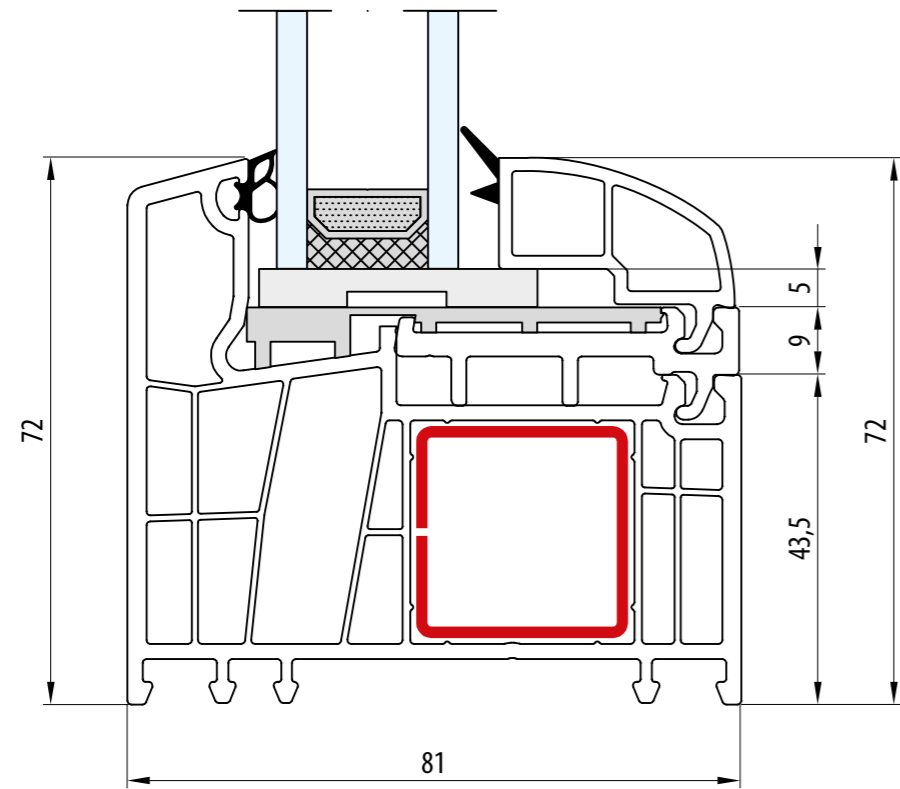

- Rama: 72 mm
- Dormant: 72 mm
- Frame: 72 mm
- Rahmen: 72 mm
- Telaio: 72 mm

- Rama: 72 mm · Skrzydło: 77 mm
- Dormant: 72 mm · Vantail: 77 mm
- Frame: 72 mm · Sash: 77 mm
- Rahmen: 72 mm · Flügel: 77 mm
- Telaio: 72 mm · Anta: 77 mm

- Rama: 72 mm · Skrzydło: 106 mm
- Dormant: 72 mm · Vantail: 106 mm
- Frame: 72 mm · Sash: 106 mm
- Rahmen: 72 mm · Flügel: 106 mm
- Telaio: 72 mm · Anta: 106 mm

- Rama: 72 mm · Skrzydło: 106 mm
- Dormant: 72 mm · Vantail: 106 mm
- Frame: 72 mm · Sash: 106 mm
- Rahmen: 72 mm · Flügel: 106 mm
- Telaio: 72 mm · Anta: 106 mm