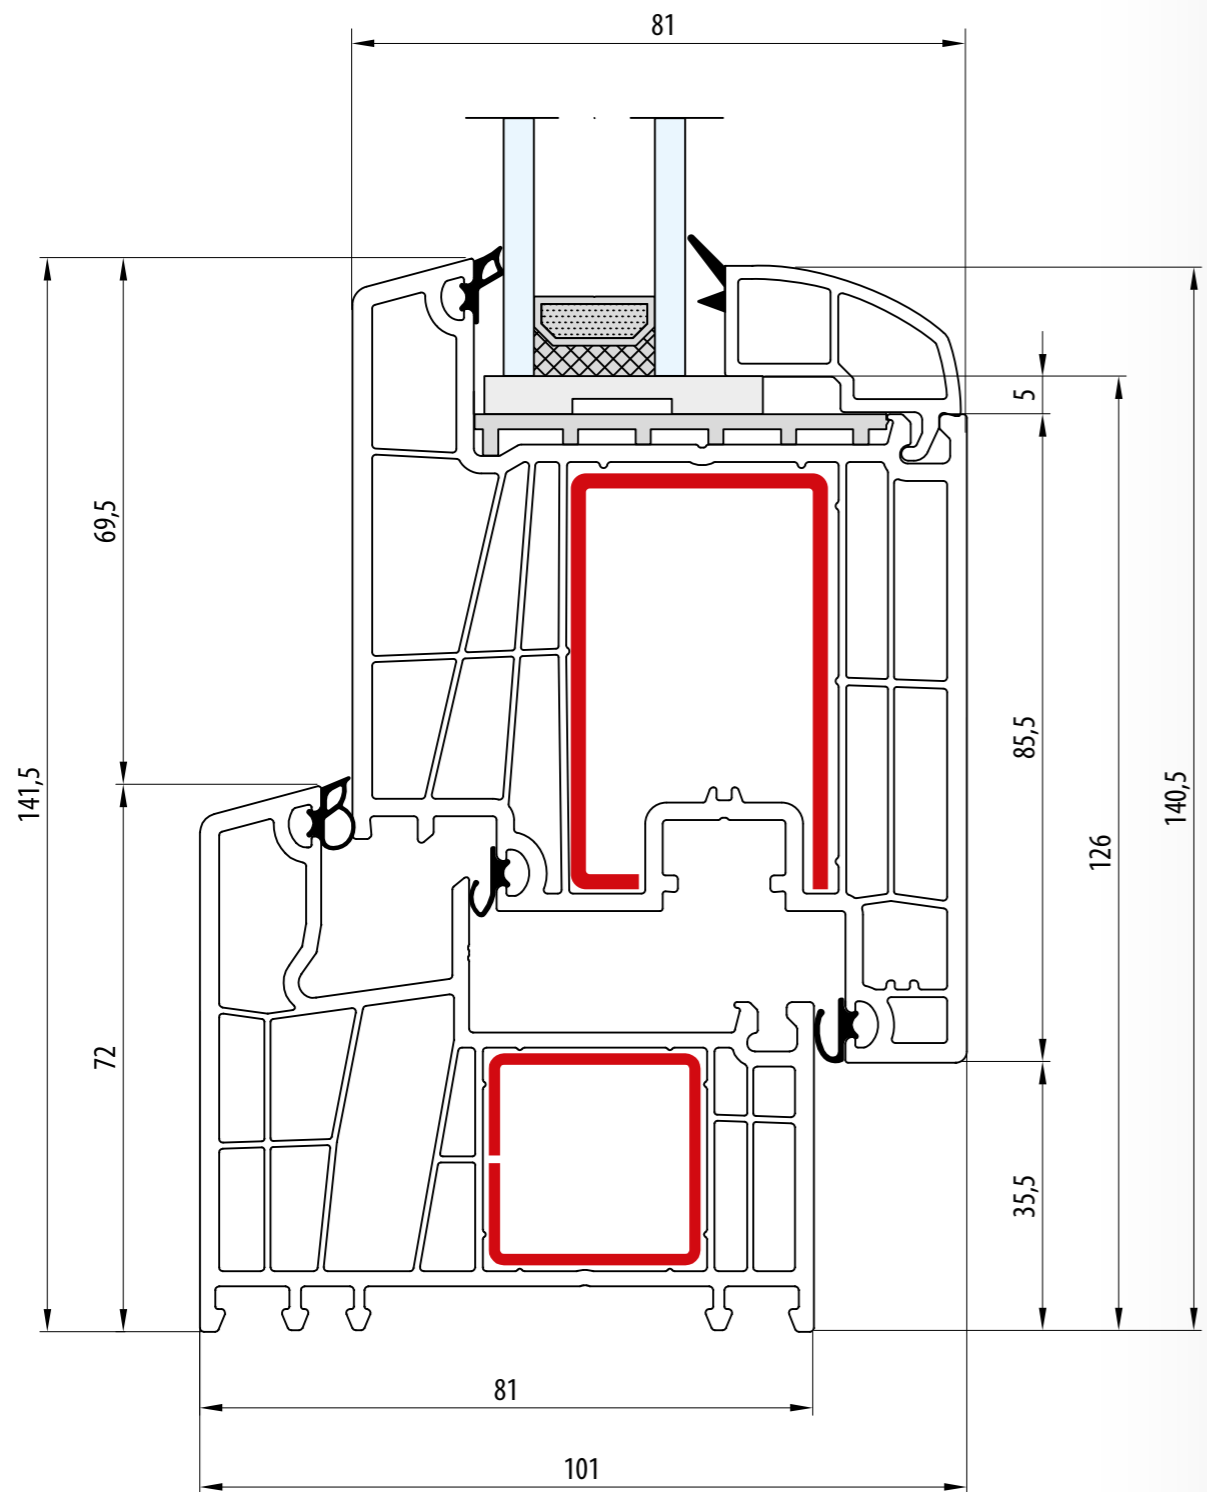

- Rama: 72 mm
- Dormant: 72 mm
- Frame: 72 mm
- Rahmen: 72 mm
- Telaio: 72 mm

- Rama: 72 mm · Skrzydło: 77 mm
- Dormant: 72 mm · Vantail: 77 mm
- Frame: 72 mm · Sash: 77 mm
- Rahmen: 72 mm · Flügel: 77 mm
- Telaio: 72 mm · Anta: 77 mm

- Rama: 72 mm · Skrzydło: 106 mm
- Dormant: 72 mm · Vantail: 106 mm
- Frame: 72 mm · Sash: 106 mm
- Rahmen: 72 mm · Flügel: 106 mm
- Telaio: 72 mm · Anta: 106 mm

- Rama: 72 mm · Skrzydło: 106 mm
- Dormant: 72 mm · Vantail: 106 mm
- Frame: 72 mm · Sash: 106 mm
- Rahmen: 72 mm · Flügel: 106 mm
- Telaio: 72 mm · Anta: 106 mm

- Słupek stalowy: 99 mm
- Meneau fixe: 99 mm
- Fix post: 99 mm
- Festem Pfahl: 99 mm
- Montante fisso: 99 mm

- Słupek stalowy: 99 mm · Skrzydło: 77 mm
- Meneau fixe: 99 mm · Vantail: 77 mm
- Fix post: 99 mm · Sash: 77 mm
- Festem Pfahl: 99 mm · Flügel: 77 mm
- Montante fisso: 99 mm · Anta: 77 mm

- Próg: 20 mm · Skrzydło: 77 mm
- Seuil: 20 mm · Vantail: 77 mm
- Threshold: 20 mm · Sash: 77 mm
- Schwelle: 20 mm · Flügel: 77 mm
- Soglia: 20 mm · Anta: 77 mm

- Próg: 20 mm · Skrzydło: 106 mm
- Seuil: 20 mm · Vantail: 106 mm
- Threshold: 20 mm · Sash: 106 mm
- Schwelle: 20 mm · Flügel: 106 mm
- Soglia: 20 mm · Anta: 106 mm