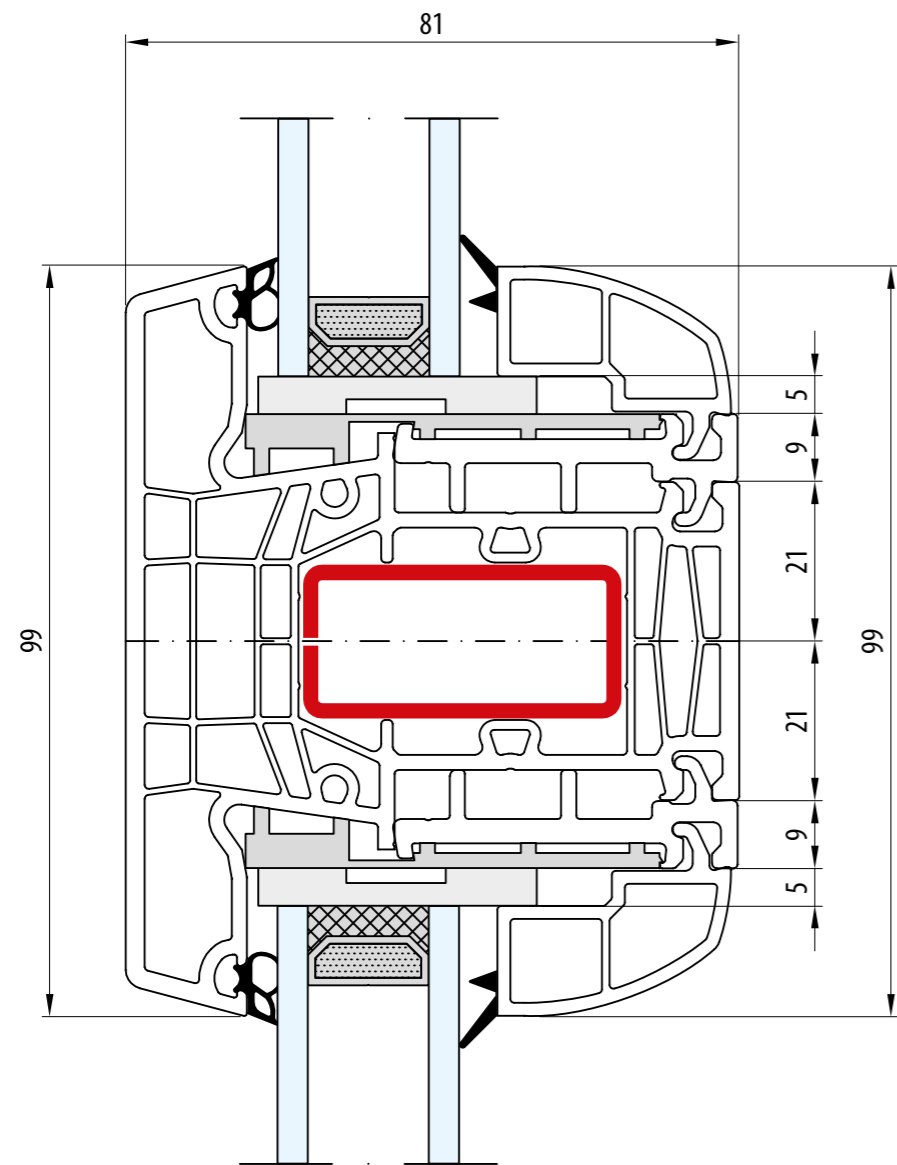

- Rama: 72 mm
- Dormant: 72 mm
- Frame: 72 mm
- Rahmen: 72 mm
- Telaio: 72 mm

- Rama: 72 mm · Skrzydło: 77 mm
- Dormant: 72 mm · Vantail: 77 mm
- Frame: 72 mm · Sash: 77 mm
- Rahmen: 72 mm · Flügel: 77 mm
- Telaio: 72 mm · Anta: 77 mm

- Rama: 72 mm · Skrzydło: 106 mm
- Dormant: 72 mm · Vantail: 106 mm
- Frame: 72 mm · Sash: 106 mm
- Rahmen: 72 mm · Flügel: 106 mm
- Telaio: 72 mm · Anta: 106 mm

- Rama: 72 mm · Skrzydło: 106 mm
- Dormant: 72 mm · Vantail: 106 mm
- Frame: 72 mm · Sash: 106 mm
- Rahmen: 72 mm · Flügel: 106 mm
- Telaio: 72 mm · Anta: 106 mm

- Słupek stalowy: 99 mm
- Meneau fixe: 99 mm
- Fix post: 99 mm
- Festem Pfahl: 99 mm
- Montante fisso: 99 mm

- Słupek stalowy: 99 mm · Skrzydło: 77 mm
- Meneau fixe: 99 mm · Vantail: 77 mm
- Fix post: 99 mm · Sash: 77 mm
- Festem Pfahl: 99 mm · Flügel: 77 mm
- Montante fisso: 99 mm · Anta: 77 mm

- Próg: 20 mm · Skrzydło: 77 mm
- Seuil: 20 mm · Vantail: 77 mm
- Threshold: 20 mm · Sash: 77 mm
- Schwelle: 20 mm · Flügel: 77 mm
- Soglia: 20 mm · Anta: 77 mm

- Próg: 20 mm · Skrzydło: 106 mm
- Seuil: 20 mm · Vantail: 106 mm
- Threshold: 20 mm · Sash: 106 mm
- Schwelle: 20 mm · Flügel: 106 mm
- Soglia: 20 mm · Anta: 106 mm