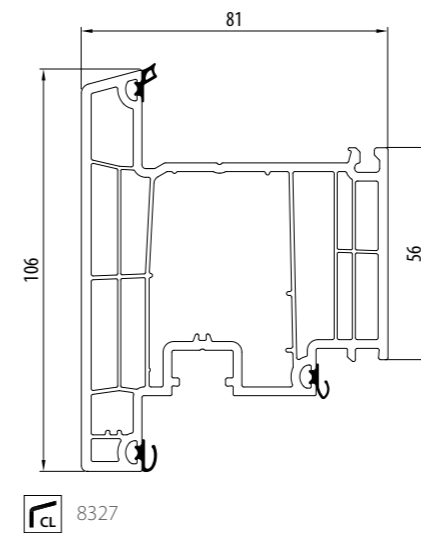

- Rama: 72 mm
- Dormant: 72 mm
- Frame: 72 mm
- Rahmen: 72 mm
- Telaio: 72 mm

- Rama: 72 mm · Skrzydło: 77 mm
- Dormant: 72 mm · Vantail: 77 mm
- Frame: 72 mm · Sash: 77 mm
- Rahmen: 72 mm · Flügel: 77 mm
- Telaio: 72 mm · Anta: 77 mm

- Rama: 72 mm · Skrzydło: 106 mm
- Dormant: 72 mm · Vantail: 106 mm
- Frame: 72 mm · Sash: 106 mm
- Rahmen: 72 mm · Flügel: 106 mm
- Telaio: 72 mm · Anta: 106 mm

- Rama: 72 mm · Skrzydło: 106 mm
- Dormant: 72 mm · Vantail: 106 mm
- Frame: 72 mm · Sash: 106 mm
- Rahmen: 72 mm · Flügel: 106 mm
- Telaio: 72 mm · Anta: 106 mm

- Słupek stalowy: 99 mm
- Meneau fixe: 99 mm
- Fix post: 99 mm
- Festem Pfahl: 99 mm
- Montante fisso: 99 mm

- Słupek stalowy: 99 mm · Skrzydło: 77 mm
- Meneau fixe: 99 mm · Vantail: 77 mm
- Fix post: 99 mm · Sash: 77 mm
- Festem Pfahl: 99 mm · Flügel: 77 mm
- Montante fisso: 99 mm · Anta: 77 mm

- Próg: 20 mm · Skrzydło: 77 mm
- Seuil: 20 mm · Vantail: 77 mm
- Threshold: 20 mm · Sash: 77 mm
- Schwelle: 20 mm · Flügel: 77 mm
- Soglia: 20 mm · Anta: 77 mm

- Próg: 20 mm · Skrzydło: 106 mm
- Seuil: 20 mm · Vantail: 106 mm
- Threshold: 20 mm · Sash: 106 mm
- Schwelle: 20 mm · Flügel: 106 mm
- Soglia: 20 mm · Anta: 106 mm