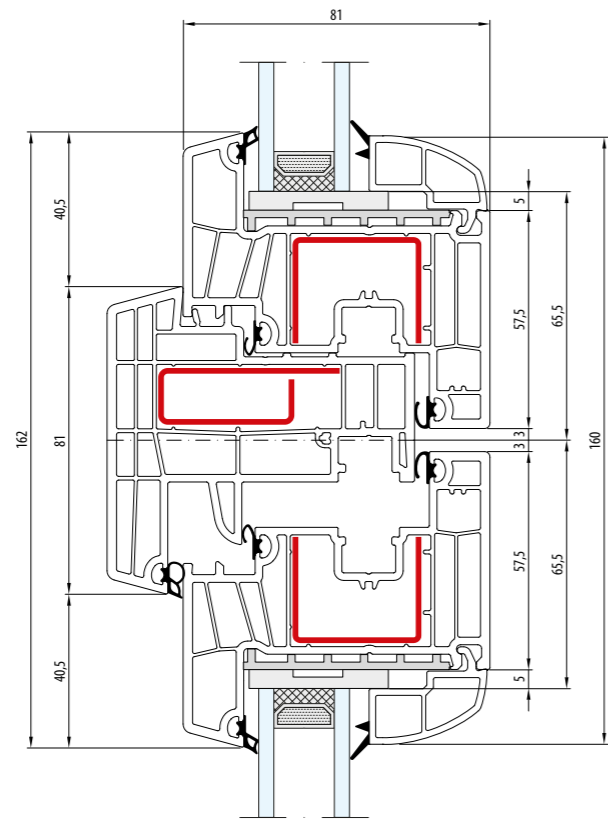

- Rama: 72 mm · Skrzydło: 106 mm
- Dormant: 72 mm · Vantail: 106 mm
- Frame: 72 mm · Sash: 106 mm
- Rahmen: 72 mm · Flügel: 106 mm
- Telaio: 72 mm · Anta: 106 mm

- Rama: 72 mm · Skrzydło: 106 mm
- Dormant: 72 mm · Vantail: 106 mm
- Frame: 72 mm · Sash: 106 mm
- Rahmen: 72 mm · Flügel: 106 mm
- Telaio: 72 mm · Anta: 106 mm

- Słupek stalowy: 99 mm
- Meneau fixe: 99 mm
- Fix post: 99 mm
- Festem Pfahl: 99 mm
- Montante fisso: 99 mm

- Słupek stalowy: 99 mm · Skrzydło: 77 mm
- Meneau fixe: 99 mm · Vantail: 77 mm
- Fix post: 99 mm · Sash: 77 mm
- Festem Pfahl: 99 mm · Flügel: 77 mm
- Montante fisso: 99 mm · Anta: 77 mm

- Słupek ruchomy: 81 mm · Skrzydło: 77 mm
- Meneau mobile: 81 mm · Vantail: 77 mm
- Movable post: 81 mm · Sash: 77 mm
- Stulp: 81 mm · Flügel: 77 mm
- Montante mobile: 81 mm · Anta: 77 mm

- Słupek ruchomy: 81 mm · Skrzydło: 106 mm
- Meneau mobile: 81 mm · Vantail: 106 mm
- Movable post: 81 mm · Sash: 106 mm
- Stulp: 81 mm · Flügel: 106 mm
- Montante mobile: 81 mm · Anta: 106 mm

- Próg: 20 mm · Skrzydło: 77 mm
- Seuil: 20 mm · Vantail: 77 mm
- Threshold: 20 mm · Sash: 77 mm
- Schwelle: 20 mm · Flügel: 77 mm
- Soglia: 20 mm · Anta: 77 mm

- Próg: 20 mm · Skrzydło: 106 mm
- Seuil: 20 mm · Vantail: 106 mm
- Threshold: 20 mm · Sash: 106 mm
- Schwelle: 20 mm · Flügel: 106 mm
- Soglia: 20 mm · Anta: 106 mm