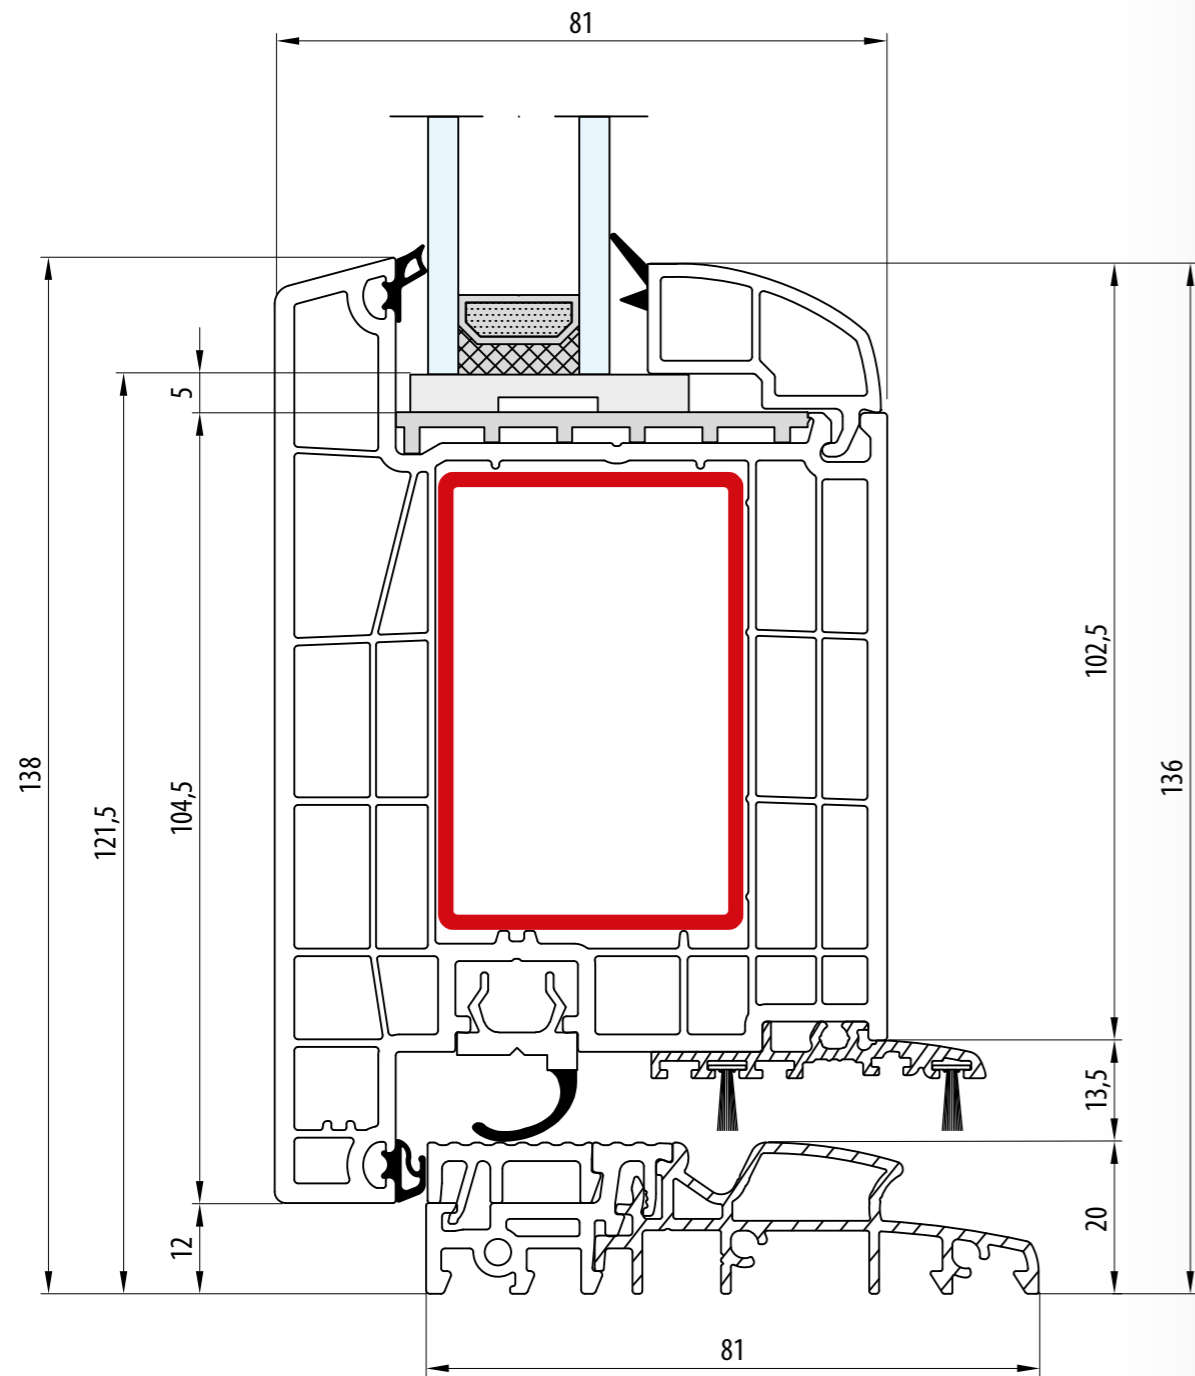

- Rama: 64 mm · Skrzydło: 125 mm
- Dormant: 64 mm · Vantail: 125 mm
- Frame: 64 mm · Sash: 125 mm
- Rahmen: 64 mm · Flügel: 125 mm
- Telaio: 64 mm · Anta: 125 mm

- Słupek staly: 83 mm
- Meneau fixe: 83 mm
- Fix post: 83 mm
- Festem Pfahl: 83 mm
- Montante fisso: 83 mm

- Słupek ruchomy: 65 mm · Skrzydło: 125 mm
- Meneau mobile: 65 mm · Vantail: 125 mm
- Movable post: 65 mm · Sash: 125 mm
- Stulp: 65 mm · Flügel: 125 mm
- Montante mobile: 65 mm · Anta: 125 mm

- Słupek ruchomy: 65 mm · Skrzydło: 95 mm
- Meneau mobile: 65 mm · Vantail: 95 mm
- Movable post: 65 mm · Sash: 95 mm
- Stulp: 65 mm · Flügel: 95 mm
- Montante mobile: 65 mm · Anta: 95 mm

- Próg: 20 mm · Skrzydło: 77 mm
- Seuil: 20 mm · Vantail: 77 mm
- Threshold: 20 mm · Sash: 77 mm
- Schwelle: 20 mm · Flügel: 77 mm
- Soglia: 20 mm · Anta: 77 mm

- Próg: 20 mm · Skrzydło: 125 mm
- Seuil: 20 mm · Vantail: 125 mm
- Threshold: 20 mm · Sash: 125 mm
- Schwelle: 20 mm · Flügel: 125 mm
- Soglia: 20 mm · Anta: 125 mm

-  Próg: 20 mm · Skrzydło: 125 mm
-  Seuil: 20 mm · Vantail: 125 mm
-  Threshold: 20 mm · Sash: 125 mm
-  Schwelle: 20 mm · Flügel: 125 mm
-  Soglia: 20 mm · Anta: 125 mm