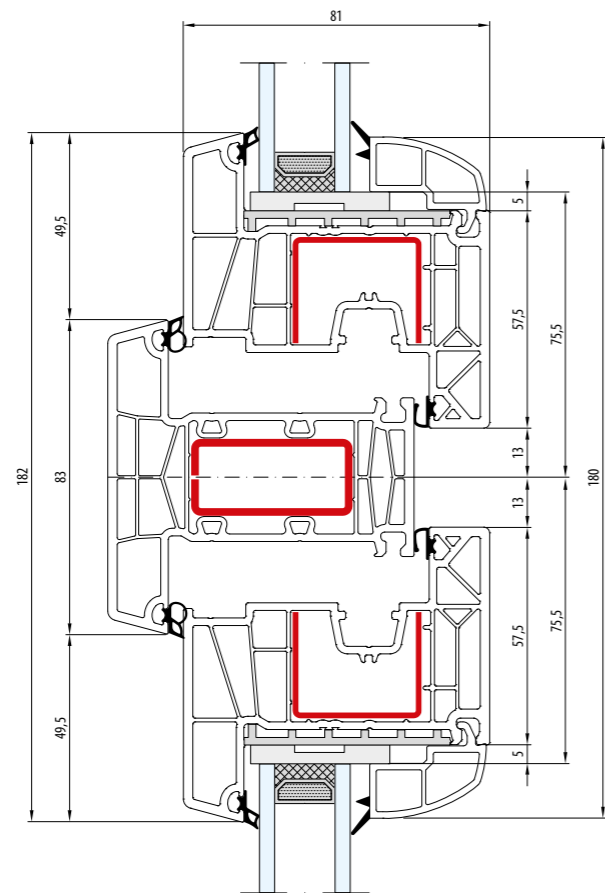

8224

8225

8226

8230

8236

8232

- Rama: 64 mm
- Dormant: 64 mm
- Frame: 64 mm
- Rahmen: 64 mm
- Telaio: 64 mm

- Rama: 64 mm · Skrzydło: 77 mm
- Dormant: 64 mm · Vantail: 77 mm
- Frame: 64 mm · Sash: 77 mm
- Rahmen: 64 mm · Flügel: 77 mm
- Telaio: 64 mm · Anta: 77 mm

- Rama: 64 mm · Skrzydło: 125 mm
- Dormant: 64 mm · Vantail: 125 mm
- Frame: 64 mm · Sash: 125 mm
- Rahmen: 64 mm · Flügel: 125 mm
- Telaio: 64 mm · Anta: 125 mm

- Rama: 64 mm · Skrzydło: 95 mm
- Dormant: 64 mm · Vantail: 95 mm
- Frame: 64 mm · Sash: 95 mm
- Rahmen: 64 mm · Flügel: 95 mm
- Telaio: 64 mm · Anta: 95 mm

- Rama: 64 mm · Skrzydło: 125 mm
- Dormant: 64 mm · Vantail: 125 mm
- Frame: 64 mm · Sash: 125 mm
- Rahmen: 64 mm · Flügel: 125 mm
- Telaio: 64 mm · Anta: 125 mm

- Słupek staly: 83 mm
- Meneau fixe: 83 mm
- Fix post: 83 mm
- Festem Pfahl: 83 mm
- Montante fisso: 83 mm

-  Słupek stalowy: 83 mm · Skrzydło: 77 mm
-  Meneau fixe: 83 mm · Vantail: 77 mm
-  Fix post: 83 mm · Sash: 77 mm
-  Festem Pfahl: 83 mm · Flügel: 77 mm
-  Montante fisso: 83 mm · Anta: 77 mm

-  Słupek stalowy: 99 mm
-  Meneau fixe: 99 mm
-  Fix post: 99 mm
-  Festem Pfahl: 99 mm
-  Montante fisso: 99 mm