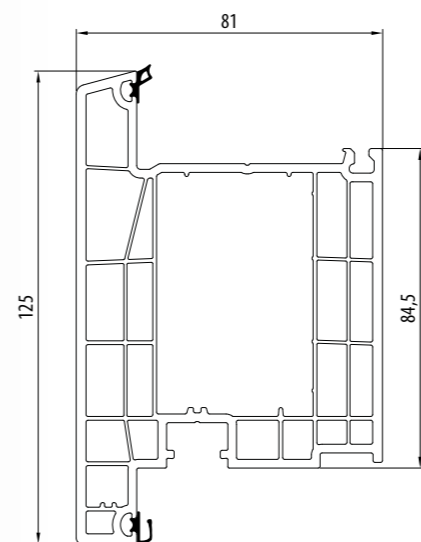

8224

8225

8226

8230

8236

8232

- Rama: 64 mm
- Dormant: 64 mm
- Frame: 64 mm
- Rahmen: 64 mm
- Telaio: 64 mm

- Rama: 64 mm · Skrzydło: 77 mm
- Dormant: 64 mm · Vantail: 77 mm
- Frame: 64 mm · Sash: 77 mm
- Rahmen: 64 mm · Flügel: 77 mm
- Telaio: 64 mm · Anta: 77 mm

- Rama: 64 mm · Skrzydło: 125 mm
- Dormant: 64 mm · Vantail: 125 mm
- Frame: 64 mm · Sash: 125 mm
- Rahmen: 64 mm · Flügel: 125 mm
- Telaio: 64 mm · Anta: 125 mm

- Rama: 64 mm · Skrzydło: 95 mm
- Dormant: 64 mm · Vantail: 95 mm
- Frame: 64 mm · Sash: 95 mm
- Rahmen: 64 mm · Flügel: 95 mm
- Telaio: 64 mm · Anta: 95 mm

- Rama: 64 mm · Skrzydło: 125 mm
- Dormant: 64 mm · Vantail: 125 mm
- Frame: 64 mm · Sash: 125 mm
- Rahmen: 64 mm · Flügel: 125 mm
- Telaio: 64 mm · Anta: 125 mm

- Słupek staly: 83 mm
- Meneau fixe: 83 mm
- Fix post: 83 mm
- Festem Pfahl: 83 mm
- Montante fisso: 83 mm