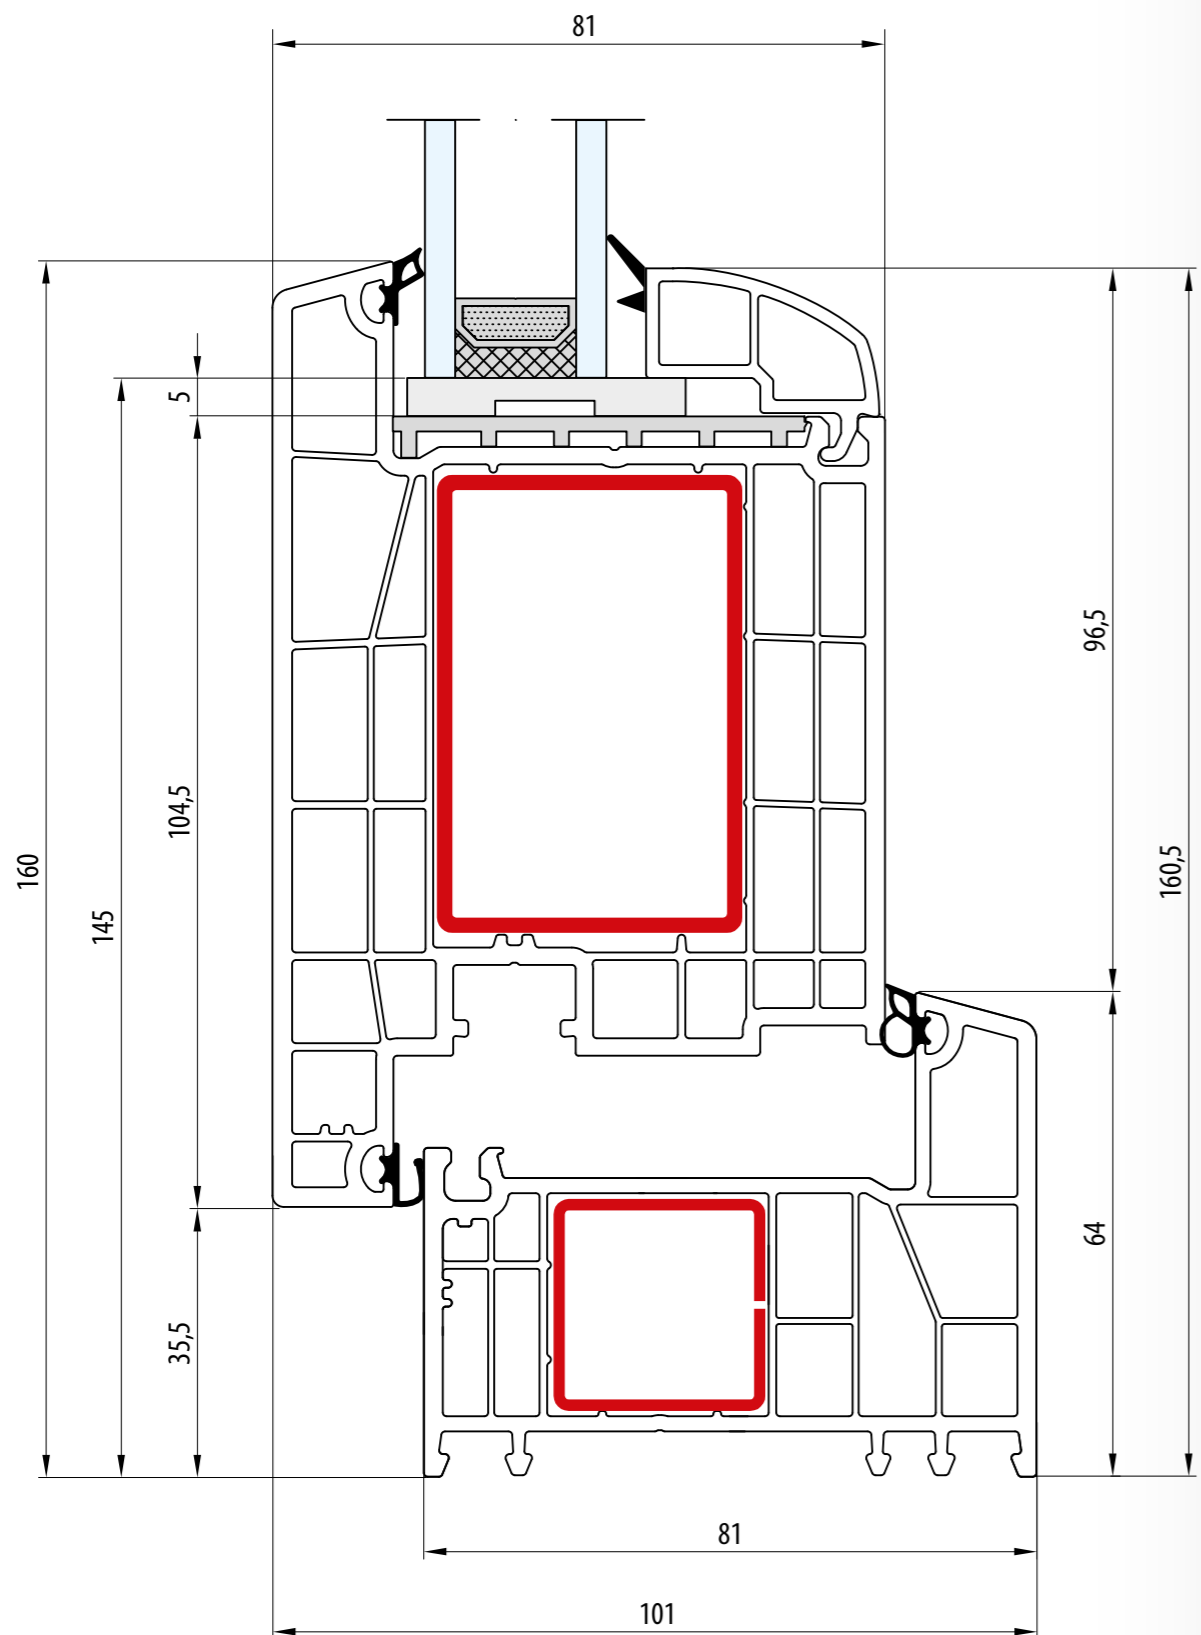

8224

8225

8226

8230

8236

8232

- Rama: 64 mm
- Dormant: 64 mm
- Frame: 64 mm
- Rahmen: 64 mm
- Telaio: 64 mm

- Rama: 64 mm · Skrzydło: 77 mm
- Dormant: 64 mm · Vantail: 77 mm
- Frame: 64 mm · Sash: 77 mm
- Rahmen: 64 mm · Flügel: 77 mm
- Telaio: 64 mm · Anta: 77 mm

- Rama: 64 mm · Skrzydło: 125 mm
- Dormant: 64 mm · Vantail: 125 mm
- Frame: 64 mm · Sash: 125 mm
- Rahmen: 64 mm · Flügel: 125 mm
- Telaio: 64 mm · Anta: 125 mm

- Rama: 64 mm · Skrzydło: 95 mm
- Dormant: 64 mm · Vantail: 95 mm
- Frame: 64 mm · Sash: 95 mm
- Rahmen: 64 mm · Flügel: 95 mm
- Telaio: 64 mm · Anta: 95 mm

- Rama: 64 mm · Skrzydło: 125 mm
- Dormant: 64 mm · Vantail: 125 mm
- Frame: 64 mm · Sash: 125 mm
- Rahmen: 64 mm · Flügel: 125 mm
- Telaio: 64 mm · Anta: 125 mm

- Słupek staly: 83 mm
- Meneau fixe: 83 mm
- Fix post: 83 mm
- Festem Pfahl: 83 mm
- Montante fisso: 83 mm