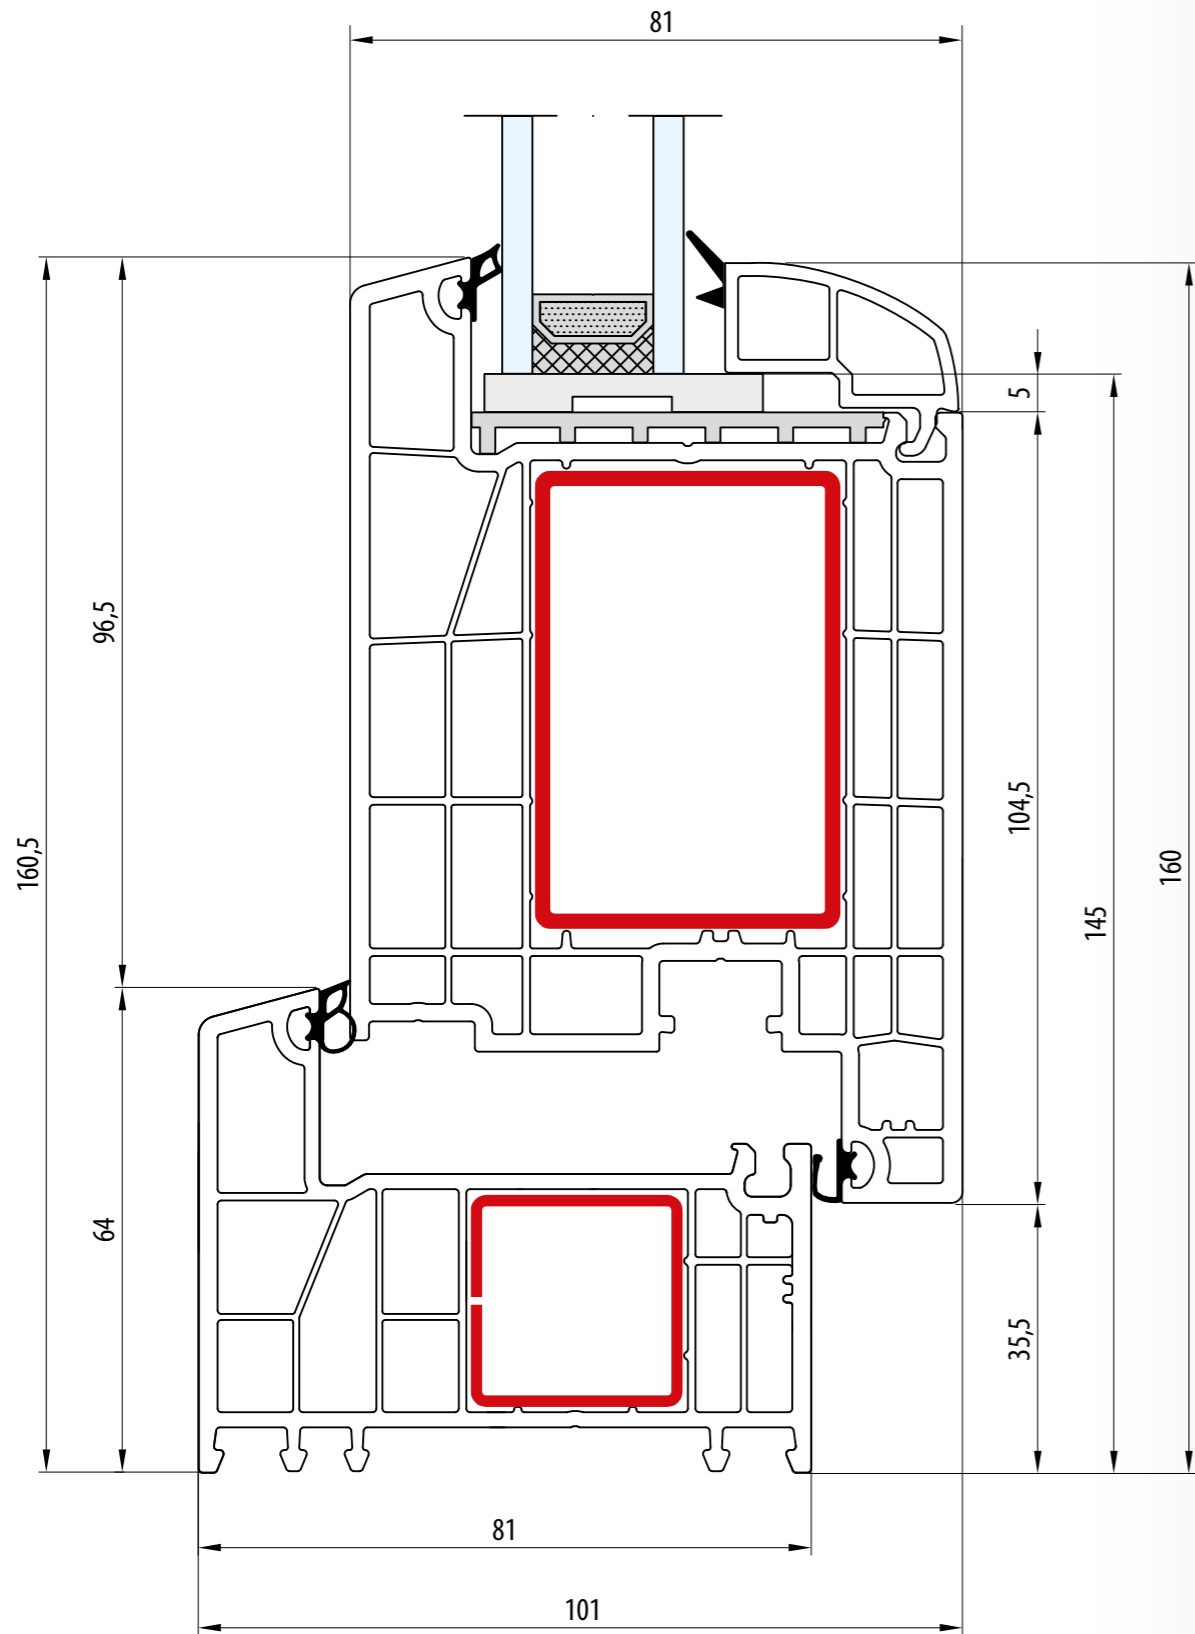

8224

8225

8226

8230

8236

8232

- Rama: 64 mm
- Dormant: 64 mm
- Frame: 64 mm
- Rahmen: 64 mm
- Telaio: 64 mm

- Rama: 64 mm · Skrzydło: 77 mm
- Dormant: 64 mm · Vantail: 77 mm
- Frame: 64 mm · Sash: 77 mm
- Rahmen: 64 mm · Flügel: 77 mm
- Telaio: 64 mm · Anta: 77 mm

- Rama: 64 mm · Skrzydło: 125 mm
- Dormant: 64 mm · Vantail: 125 mm
- Frame: 64 mm · Sash: 125 mm
- Rahmen: 64 mm · Flügel: 125 mm
- Telaio: 64 mm · Anta: 125 mm

- Rama: 64 mm · Skrzydło: 95 mm
- Dormant: 64 mm · Vantail: 95 mm
- Frame: 64 mm · Sash: 95 mm
- Rahmen: 64 mm · Flügel: 95 mm
- Telaio: 64 mm · Anta: 95 mm

- Rama: 64 mm · Skrzydło: 125 mm
- Dormant: 64 mm · Vantail: 125 mm
- Frame: 64 mm · Sash: 125 mm
- Rahmen: 64 mm · Flügel: 125 mm
- Telaio: 64 mm · Anta: 125 mm

- Słupek staly: 83 mm
- Meneau fixe: 83 mm
- Fix post: 83 mm
- Festem Pfahl: 83 mm
- Montante fisso: 83 mm