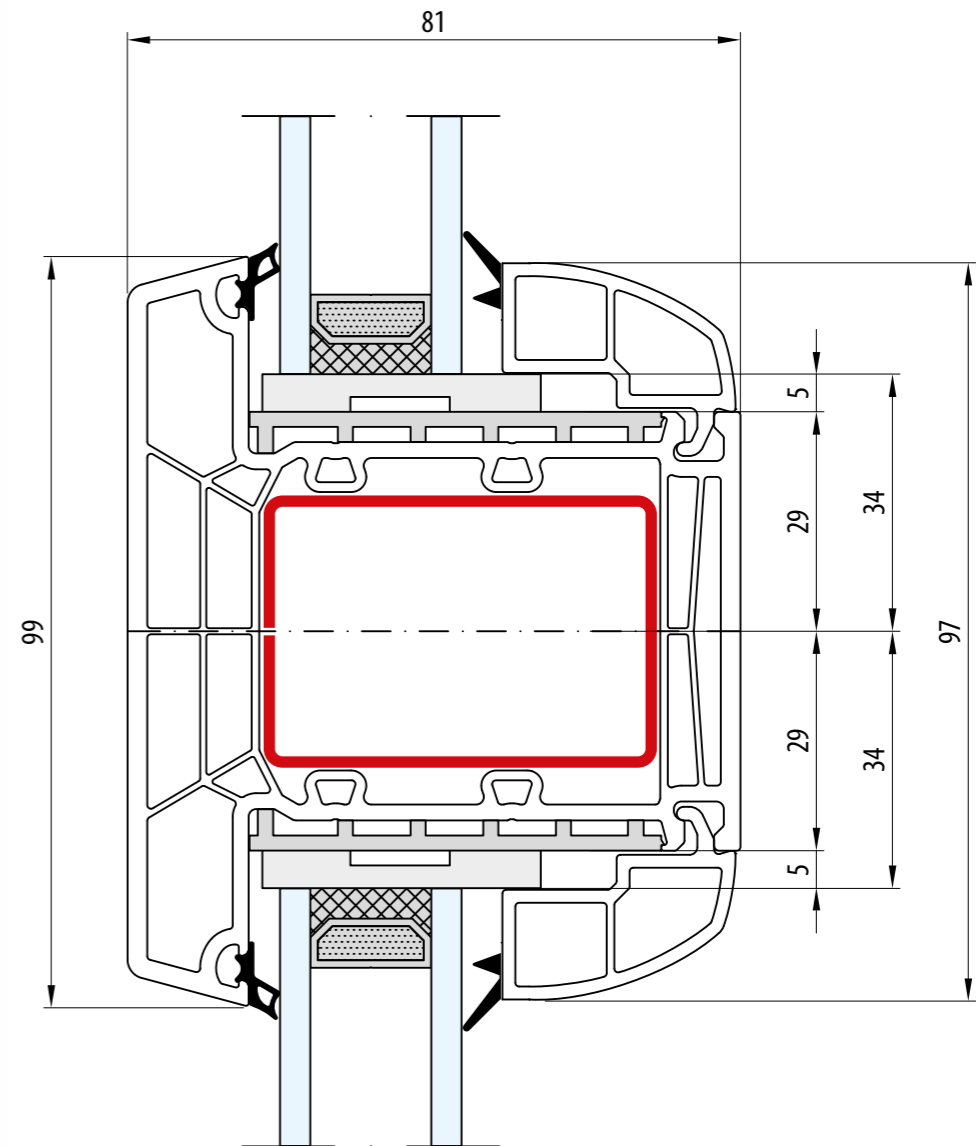

- Słupek stalowy: 99 mm
- Meneau fixe: 99 mm
- Fix post: 99 mm
- Festem Pfahl: 99 mm
- Montante fisso: 99 mm