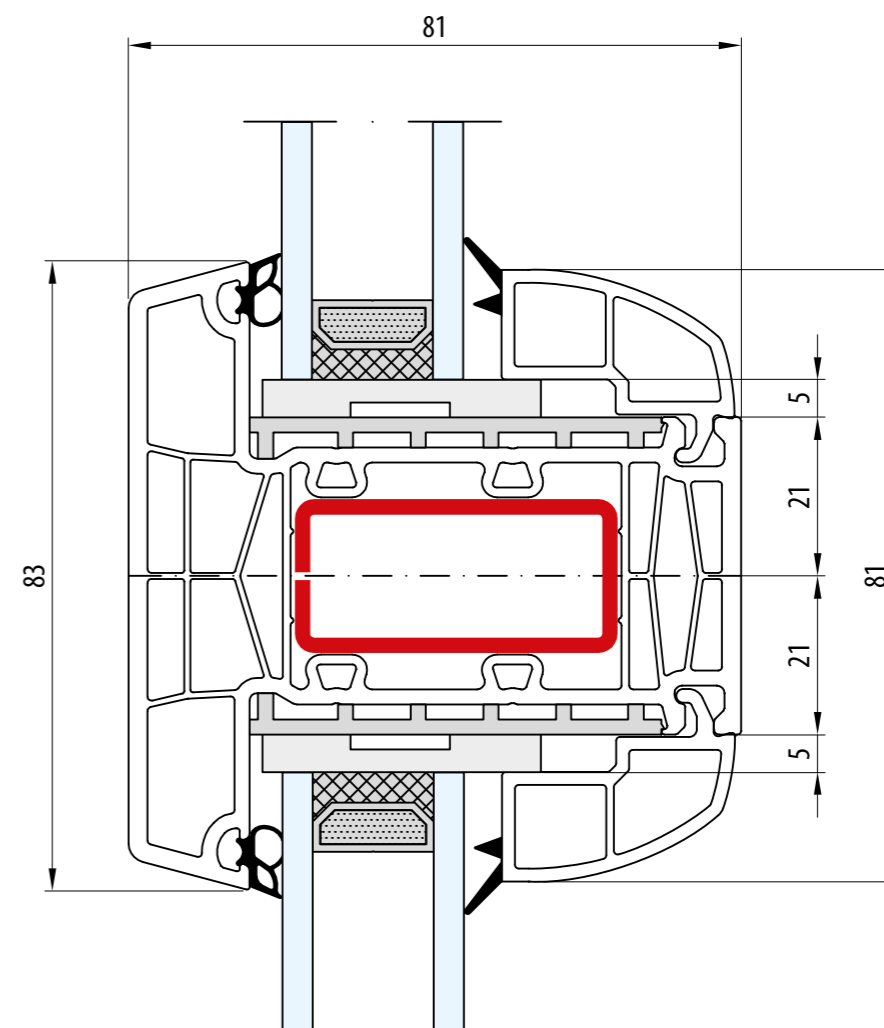

8224

8225

8226

8230

8236

8232

- Rama: 64 mm
- Dormant: 64 mm
- Frame: 64 mm
- Rahmen: 64 mm
- Telaio: 64 mm

- Rama: 64 mm · Skrzydło: 77 mm
- Dormant: 64 mm · Vantail: 77 mm
- Frame: 64 mm · Sash: 77 mm
- Rahmen: 64 mm · Flügel: 77 mm
- Telaio: 64 mm · Anta: 77 mm

- Rama: 64 mm · Skrzydło: 125 mm
- Dormant: 64 mm · Vantail: 125 mm
- Frame: 64 mm · Sash: 125 mm
- Rahmen: 64 mm · Flügel: 125 mm
- Telaio: 64 mm · Anta: 125 mm

- Rama: 64 mm · Skrzydło: 95 mm
- Dormant: 64 mm · Vantail: 95 mm
- Frame: 64 mm · Sash: 95 mm
- Rahmen: 64 mm · Flügel: 95 mm
- Telaio: 64 mm · Anta: 95 mm

- Rama: 64 mm · Skrzydło: 125 mm
- Dormant: 64 mm · Vantail: 125 mm
- Frame: 64 mm · Sash: 125 mm
- Rahmen: 64 mm · Flügel: 125 mm
- Telaio: 64 mm · Anta: 125 mm

- Słupek staly: 83 mm
- Meneau fixe: 83 mm
- Fix post: 83 mm
- Festem Pfahl: 83 mm
- Montante fisso: 83 mm