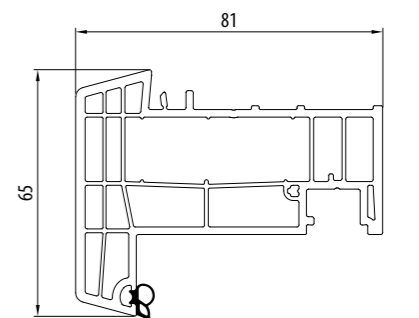

8224

8225

8226

8230

8236

8232

- Rama: 64 mm
- Dormant: 64 mm
- Frame: 64 mm
- Rahmen: 64 mm
- Telaio: 64 mm

- Rama: 64 mm · Skrzydło: 77 mm
- Dormant: 64 mm · Vantail: 77 mm
- Frame: 64 mm · Sash: 77 mm
- Rahmen: 64 mm · Flügel: 77 mm
- Telaio: 64 mm · Anta: 77 mm

- Rama: 64 mm · Skrzydło: 125 mm
- Dormant: 64 mm · Vantail: 125 mm
- Frame: 64 mm · Sash: 125 mm
- Rahmen: 64 mm · Flügel: 125 mm
- Telaio: 64 mm · Anta: 125 mm

- Rama: 64 mm · Skrzydło: 95 mm
- Dormant: 64 mm · Vantail: 95 mm
- Frame: 64 mm · Sash: 95 mm
- Rahmen: 64 mm · Flügel: 95 mm
- Telaio: 64 mm · Anta: 95 mm

- Rama: 64 mm · Skrzydło: 125 mm
- Dormant: 64 mm · Vantail: 125 mm
- Frame: 64 mm · Sash: 125 mm
- Rahmen: 64 mm · Flügel: 125 mm
- Telaio: 64 mm · Anta: 125 mm

- Słupek staly: 83 mm
- Meneau fixe: 83 mm
- Fix post: 83 mm
- Festem Pfahl: 83 mm
- Montante fisso: 83 mm