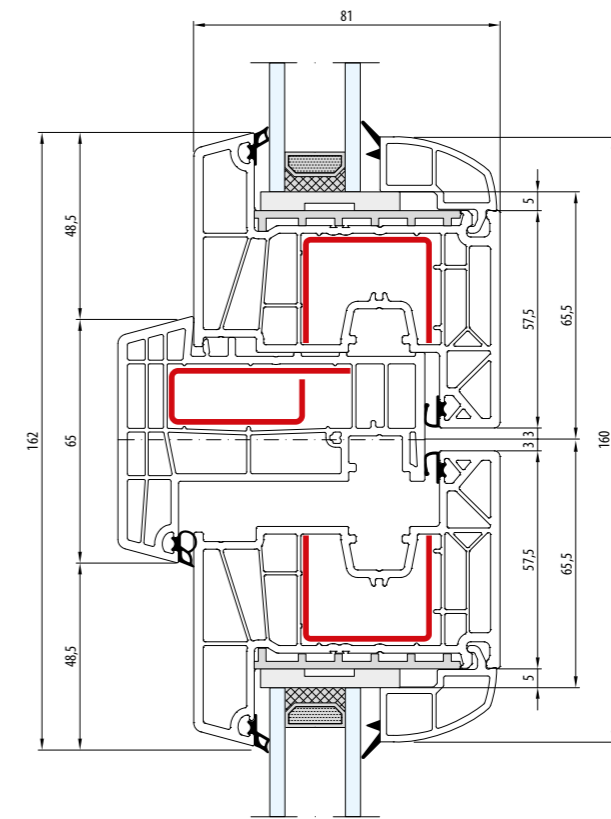

- Rama: 64 mm · Skrzydło: 125 mm
- Dormant: 64 mm · Vantail: 125 mm
- Frame: 64 mm · Sash: 125 mm
- Rahmen: 64 mm · Flügel: 125 mm
- Telaio: 64 mm · Anta: 125 mm

- Rama: 64 mm · Skrzydło: 95 mm
- Dormant: 64 mm · Vantail: 95 mm
- Frame: 64 mm · Sash: 95 mm
- Rahmen: 64 mm · Flügel: 95 mm
- Telaio: 64 mm · Anta: 95 mm

- Rama: 64 mm · Skrzydło: 125 mm
- Dormant: 64 mm · Vantail: 125 mm
- Frame: 64 mm · Sash: 125 mm
- Rahmen: 64 mm · Flügel: 125 mm
- Telaio: 64 mm · Anta: 125 mm

- Słupek staly: 83 mm
- Meneau fixe: 83 mm
- Fix post: 83 mm
- Festem Pfahl: 83 mm
- Montante fisso: 83 mm

-  Słupek stalowy: 83 mm · Skrzydło: 77 mm
-  Meneau fixe: 83 mm · Vantail: 77 mm
-  Fix post: 83 mm · Sash: 77 mm
-  Festem Pfahl: 83 mm · Flügel: 77 mm
-  Montante fisso: 83 mm · Anta: 77 mm

-  Słupek stalowy: 99 mm
-  Meneau fixe: 99 mm
-  Fix post: 99 mm
-  Festem Pfahl: 99 mm
-  Montante fisso: 99 mm

-  Słupek stały: 99 mm · Skrzydło: 77 mm
-  Meneau fixe: 99 mm · Vantail: 77 mm
-  Fix post: 99 mm · Sash: 77 mm
-  Festem Pfahl: 99 mm · Flügel: 77 mm
-  Montante fisso: 99 mm · Anta: 77 mm

-  Słupek ruchomy: 65 mm · Skrzydło: 77 mm
-  Meneau mobile: 65 mm · Vantail: 77 mm
-  Movable post: 65 mm · Sash: 77 mm
-  Stulp: 65 mm · Flügel: 77 mm
-  Montante mobile: 65 mm · Anta: 77 mm