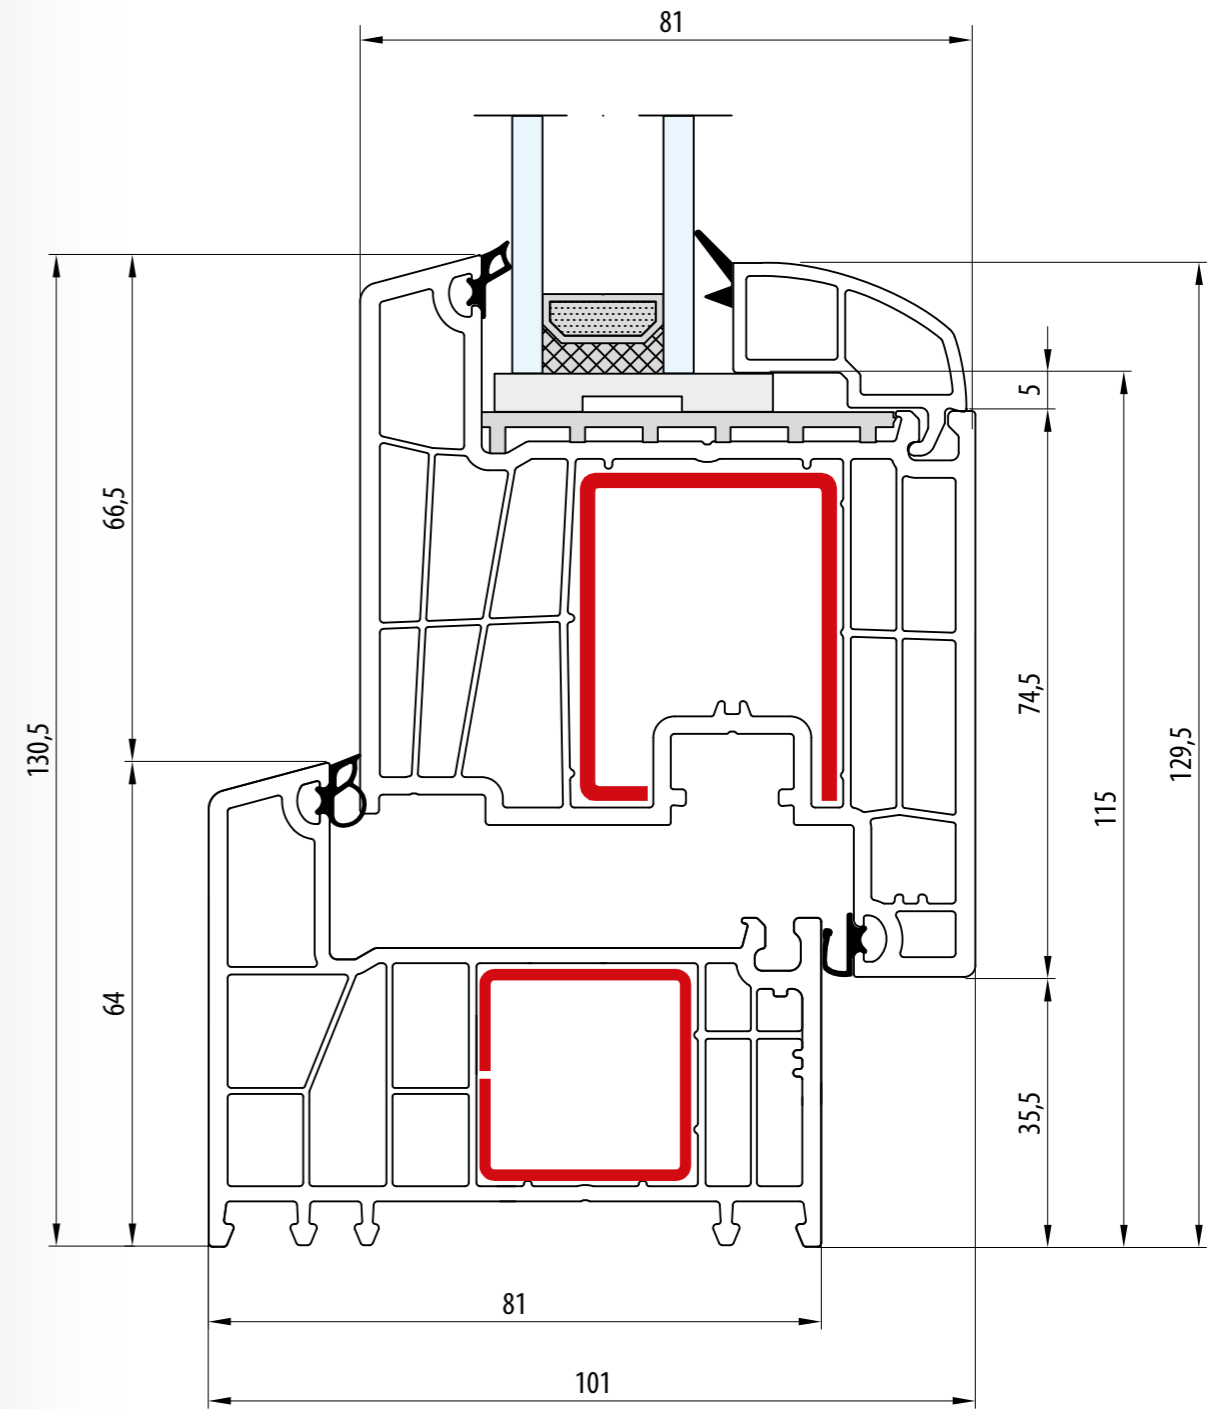

8224

8225

8226

8230

8236

8232

- Rama: 64 mm
- Dormant: 64 mm
- Frame: 64 mm
- Rahmen: 64 mm
- Telaio: 64 mm

- Rama: 64 mm · Skrzydło: 77 mm
- Dormant: 64 mm · Vantail: 77 mm
- Frame: 64 mm · Sash: 77 mm
- Rahmen: 64 mm · Flügel: 77 mm
- Telaio: 64 mm · Anta: 77 mm

- Rama: 64 mm · Skrzydło: 125 mm
- Dormant: 64 mm · Vantail: 125 mm
- Frame: 64 mm · Sash: 125 mm
- Rahmen: 64 mm · Flügel: 125 mm
- Telaio: 64 mm · Anta: 125 mm

- Rama: 64 mm · Skrzydło: 95 mm
- Dormant: 64 mm · Vantail: 95 mm
- Frame: 64 mm · Sash: 95 mm
- Rahmen: 64 mm · Flügel: 95 mm
- Telaio: 64 mm · Anta: 95 mm

- Rama: 64 mm · Skrzydło: 125 mm
- Dormant: 64 mm · Vantail: 125 mm
- Frame: 64 mm · Sash: 125 mm
- Rahmen: 64 mm · Flügel: 125 mm
- Telaio: 64 mm · Anta: 125 mm

- Słupek staly: 83 mm
- Meneau fixe: 83 mm
- Fix post: 83 mm
- Festem Pfahl: 83 mm
- Montante fisso: 83 mm