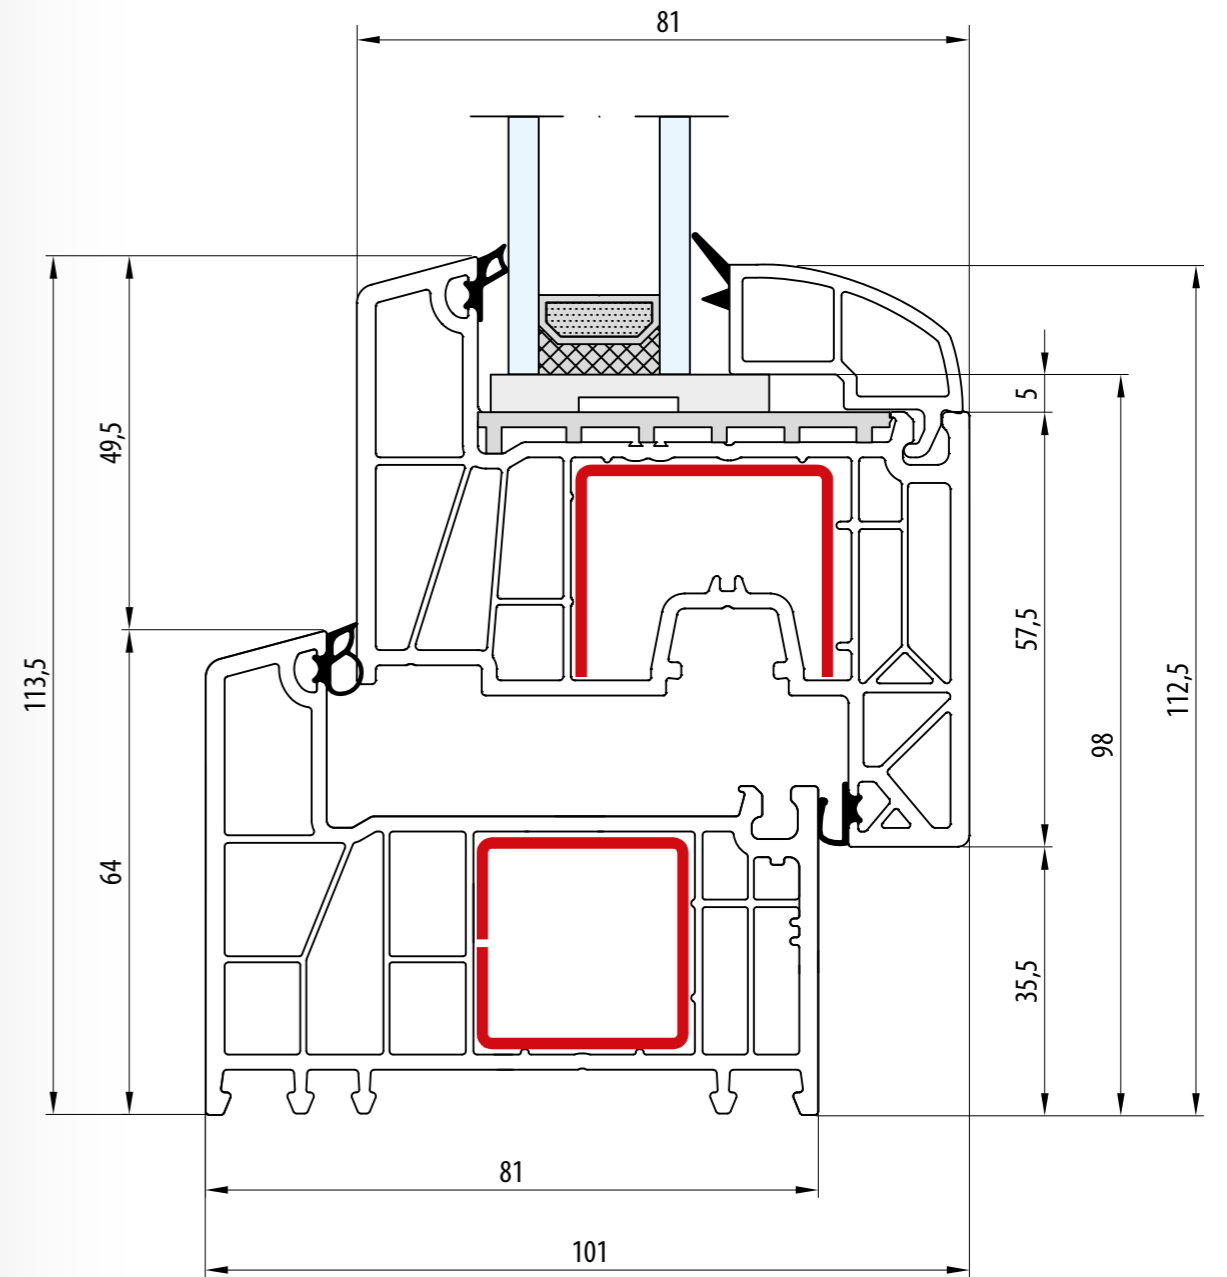

8224

8225

8226

8230

8236

8232

- Rama: 64 mm
- Dormant: 64 mm
- Frame: 64 mm
- Rahmen: 64 mm
- Telaio: 64 mm

- Rama: 64 mm · Skrzydło: 77 mm
- Dormant: 64 mm · Vantail: 77 mm
- Frame: 64 mm · Sash: 77 mm
- Rahmen: 64 mm · Flügel: 77 mm
- Telaio: 64 mm · Anta: 77 mm

- Rama: 64 mm · Skrzydło: 125 mm
- Dormant: 64 mm · Vantail: 125 mm
- Frame: 64 mm · Sash: 125 mm
- Rahmen: 64 mm · Flügel: 125 mm
- Telaio: 64 mm · Anta: 125 mm

- Rama: 64 mm · Skrzydło: 95 mm
- Dormant: 64 mm · Vantail: 95 mm
- Frame: 64 mm · Sash: 95 mm
- Rahmen: 64 mm · Flügel: 95 mm
- Telaio: 64 mm · Anta: 95 mm

- Rama: 64 mm · Skrzydło: 125 mm
- Dormant: 64 mm · Vantail: 125 mm
- Frame: 64 mm · Sash: 125 mm
- Rahmen: 64 mm · Flügel: 125 mm
- Telaio: 64 mm · Anta: 125 mm

- Słupek staly: 83 mm
- Meneau fixe: 83 mm
- Fix post: 83 mm
- Festem Pfahl: 83 mm
- Montante fisso: 83 mm

- Próg: 20 mm · Skrzydło: 77 mm
- Seuil: 20 mm · Vantail: 77 mm
- Threshold: 20 mm · Sash: 77 mm
- Schwelle: 20 mm · Flügel: 77 mm
- Soglia: 20 mm · Anta: 77 mm

- Próg: 20 mm · Skrzydło: 125 mm
- Seuil: 20 mm · Vantail: 125 mm
- Threshold: 20 mm · Sash: 125 mm
- Schwelle: 20 mm · Flügel: 125 mm
- Soglia: 20 mm · Anta: 125 mm