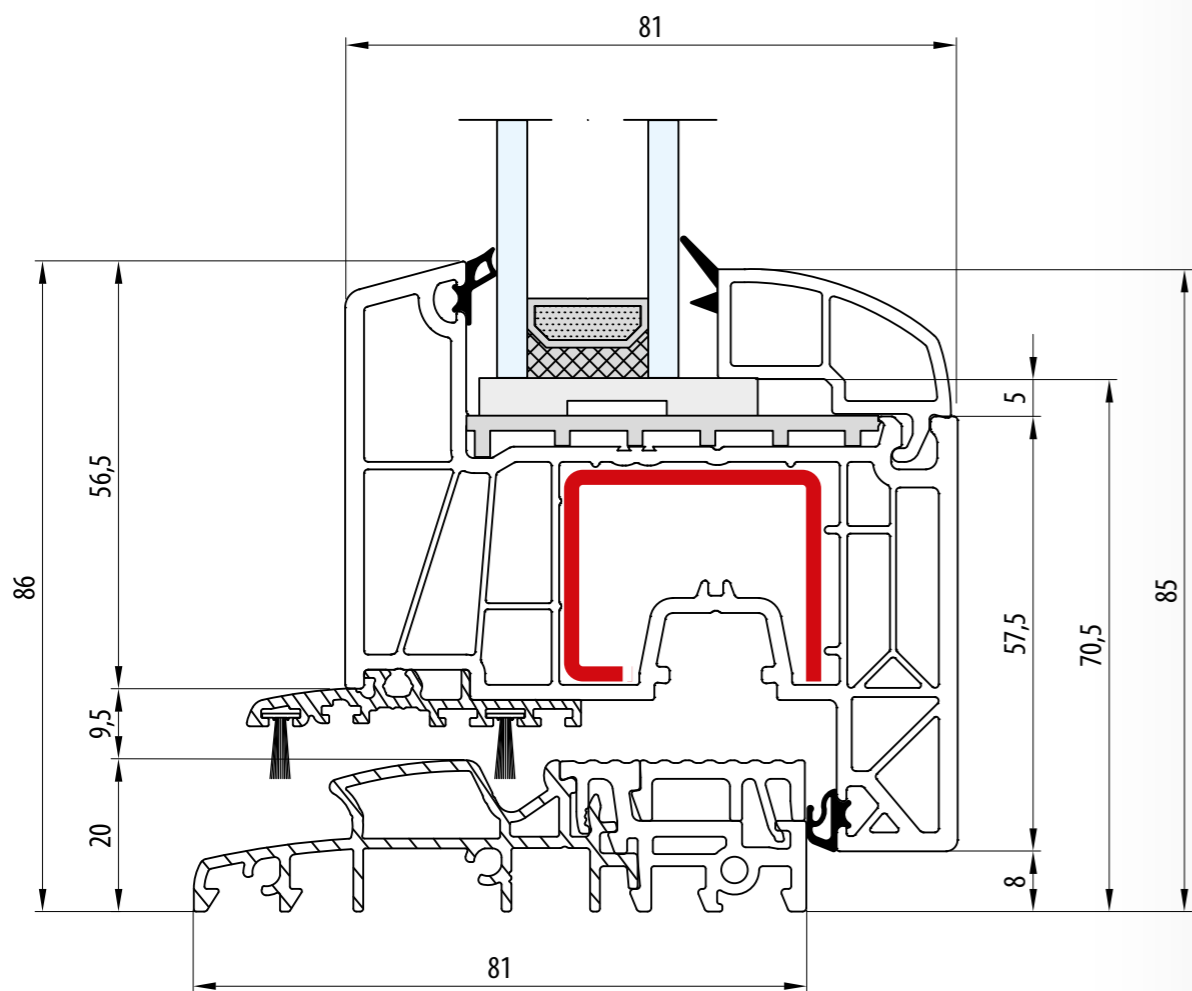

- Rama: 64 mm · Skrzydło: 125 mm
- Dormant: 64 mm · Vantail: 125 mm
- Frame: 64 mm · Sash: 125 mm
- Rahmen: 64 mm · Flügel: 125 mm
- Telaio: 64 mm · Anta: 125 mm

- Słupek staly: 83 mm
- Meneau fixe: 83 mm
- Fix post: 83 mm
- Festem Pfahl: 83 mm
- Montante fisso: 83 mm

-  Słupek stały: 99 mm · Skrzydło: 77 mm
-  Meneau fixe: 99 mm · Vantail: 77 mm
-  Fix post: 99 mm · Sash: 77 mm
-  Festem Pfahl: 99 mm · Flügel: 77 mm
-  Montante fisso: 99 mm · Anta: 77 mm

-  Słupek ruchomy: 65 mm · Skrzydło: 77 mm
-  Meneau mobile: 65 mm · Vantail: 77 mm
-  Movable post: 65 mm · Sash: 77 mm
-  Stulp: 65 mm · Flügel: 77 mm
-  Montante mobile: 65 mm · Anta: 77 mm

- Słupek ruchomy: 65 mm · Skrzydło: 125 mm
- Meneau mobile: 65 mm · Vantail: 125 mm
- Movable post: 65 mm · Sash: 125 mm
- Stulp: 65 mm · Flügel: 125 mm
- Montante mobile: 65 mm · Anta: 125 mm

- Słupek ruchomy: 65 mm · Skrzydło: 95 mm
- Meneau mobile: 65 mm · Vantail: 95 mm
- Movable post: 65 mm · Sash: 95 mm
- Stulp: 65 mm · Flügel: 95 mm
- Montante mobile: 65 mm · Anta: 95 mm

- Próg: 20 mm · Skrzydło: 77 mm
- Seuil: 20 mm · Vantail: 77 mm
- Threshold: 20 mm · Sash: 77 mm
- Schwelle: 20 mm · Flügel: 77 mm
- Soglia: 20 mm · Anta: 77 mm

- Próg: 20 mm · Skrzydło: 125 mm
- Seuil: 20 mm · Vantail: 125 mm
- Threshold: 20 mm · Sash: 125 mm
- Schwelle: 20 mm · Flügel: 125 mm
- Soglia: 20 mm · Anta: 125 mm