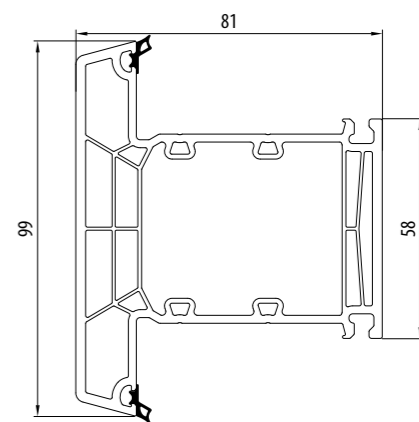

8224

8225

8226

8230

8236

8232

- Rama: 64 mm
- Dormant: 64 mm
- Frame: 64 mm
- Rahmen: 64 mm
- Telaio: 64 mm

- Rama: 64 mm · Skrzydło: 77 mm
- Dormant: 64 mm · Vantail: 77 mm
- Frame: 64 mm · Sash: 77 mm
- Rahmen: 64 mm · Flügel: 77 mm
- Telaio: 64 mm · Anta: 77 mm

- Rama: 64 mm · Skrzydło: 125 mm
- Dormant: 64 mm · Vantail: 125 mm
- Frame: 64 mm · Sash: 125 mm
- Rahmen: 64 mm · Flügel: 125 mm
- Telaio: 64 mm · Anta: 125 mm

- Rama: 64 mm · Skrzydło: 95 mm
- Dormant: 64 mm · Vantail: 95 mm
- Frame: 64 mm · Sash: 95 mm
- Rahmen: 64 mm · Flügel: 95 mm
- Telaio: 64 mm · Anta: 95 mm

- Rama: 64 mm · Skrzydło: 125 mm
- Dormant: 64 mm · Vantail: 125 mm
- Frame: 64 mm · Sash: 125 mm
- Rahmen: 64 mm · Flügel: 125 mm
- Telaio: 64 mm · Anta: 125 mm

- Słupek staly: 83 mm
- Meneau fixe: 83 mm
- Fix post: 83 mm
- Festem Pfahl: 83 mm
- Montante fisso: 83 mm