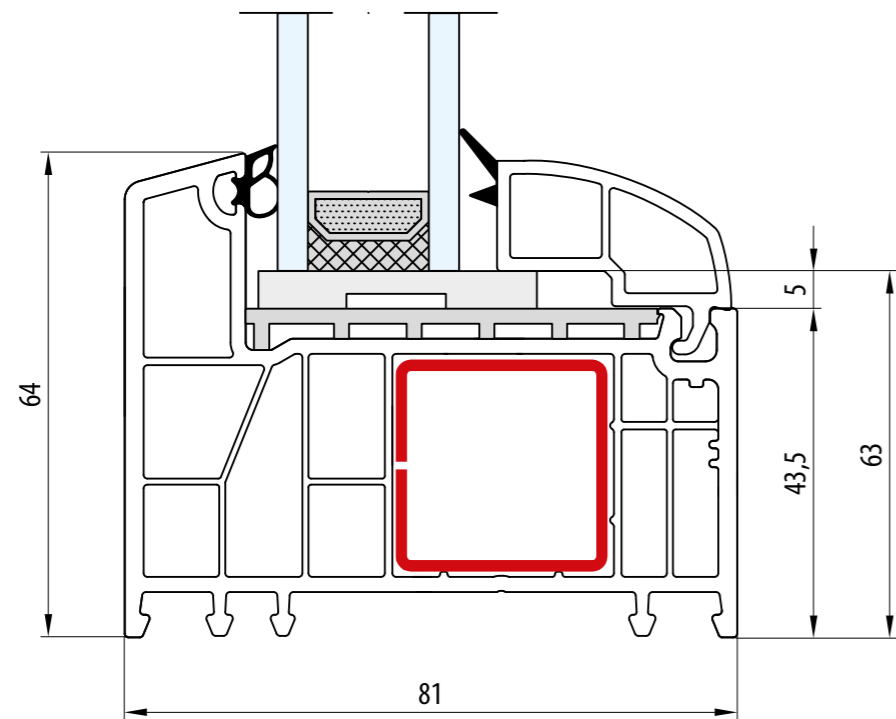

8224

8225

8226

8230

8236

8232

- Rama: 64 mm
- Dormant: 64 mm
- Frame: 64 mm
- Rahmen: 64 mm
- Telaio: 64 mm

- Rama: 64 mm · Skrzydło: 77 mm
- Dormant: 64 mm · Vantail: 77 mm
- Frame: 64 mm · Sash: 77 mm
- Rahmen: 64 mm · Flügel: 77 mm
- Telaio: 64 mm · Anta: 77 mm

- Rama: 64 mm · Skrzydło: 125 mm
- Dormant: 64 mm · Vantail: 125 mm
- Frame: 64 mm · Sash: 125 mm
- Rahmen: 64 mm · Flügel: 125 mm
- Telaio: 64 mm · Anta: 125 mm

- Rama: 64 mm · Skrzydło: 95 mm
- Dormant: 64 mm · Vantail: 95 mm
- Frame: 64 mm · Sash: 95 mm
- Rahmen: 64 mm · Flügel: 95 mm
- Telaio: 64 mm · Anta: 95 mm

- Rama: 64 mm · Skrzydło: 125 mm
- Dormant: 64 mm · Vantail: 125 mm
- Frame: 64 mm · Sash: 125 mm
- Rahmen: 64 mm · Flügel: 125 mm
- Telaio: 64 mm · Anta: 125 mm

- Słupek staly: 83 mm
- Meneau fixe: 83 mm
- Fix post: 83 mm
- Festem Pfahl: 83 mm
- Montante fisso: 83 mm