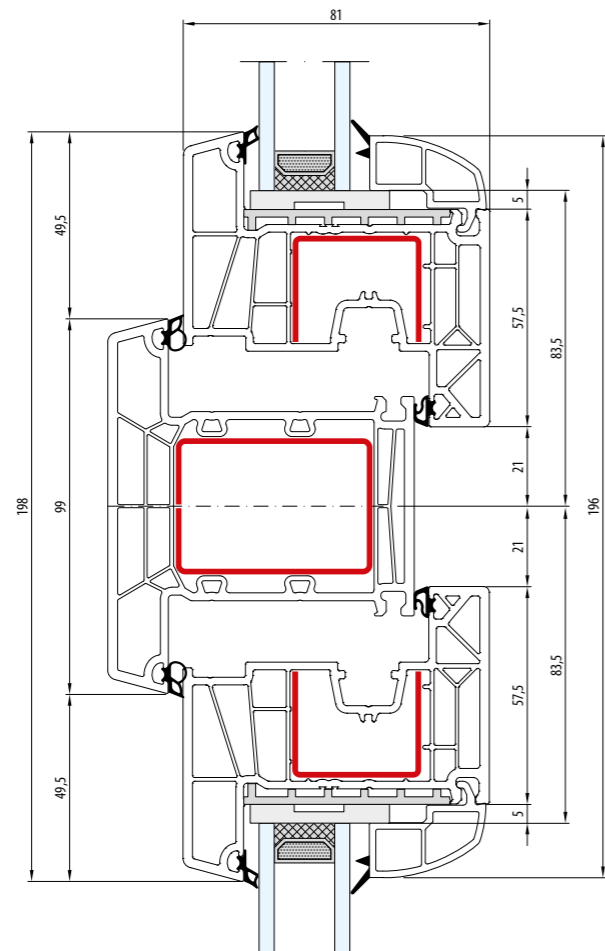

- Rama: 64 mm · Skrzydło: 125 mm
- Dormant: 64 mm · Vantail: 125 mm
- Frame: 64 mm · Sash: 125 mm
- Rahmen: 64 mm · Flügel: 125 mm
- Telaio: 64 mm · Anta: 125 mm

- Rama: 64 mm · Skrzydło: 95 mm
- Dormant: 64 mm · Vantail: 95 mm
- Frame: 64 mm · Sash: 95 mm
- Rahmen: 64 mm · Flügel: 95 mm
- Telaio: 64 mm · Anta: 95 mm

- Rama: 64 mm · Skrzydło: 125 mm
- Dormant: 64 mm · Vantail: 125 mm
- Frame: 64 mm · Sash: 125 mm
- Rahmen: 64 mm · Flügel: 125 mm
- Telaio: 64 mm · Anta: 125 mm

- Słupek staly: 83 mm
- Meneau fixe: 83 mm
- Fix post: 83 mm
- Festem Pfahl: 83 mm
- Montante fisso: 83 mm

-  Słupek stalowy: 83 mm · Skrzydło: 77 mm
-  Meneau fixe: 83 mm · Vantail: 77 mm
-  Fix post: 83 mm · Sash: 77 mm
-  Festem Pfahl: 83 mm · Flügel: 77 mm
-  Montante fisso: 83 mm · Anta: 77 mm

-  Słupek stalowy: 99 mm
-  Meneau fixe: 99 mm
-  Fix post: 99 mm
-  Festem Pfahl: 99 mm
-  Montante fisso: 99 mm

-  Słupek stały: 99 mm · Skrzydło: 77 mm
-  Meneau fixe: 99 mm · Vantail: 77 mm
-  Fix post: 99 mm · Sash: 77 mm
-  Festem Pfahl: 99 mm · Flügel: 77 mm
-  Montante fisso: 99 mm · Anta: 77 mm

-  Słupek ruchomy: 65 mm · Skrzydło: 77 mm
-  Meneau mobile: 65 mm · Vantail: 77 mm
-  Movable post: 65 mm · Sash: 77 mm
-  Stulp: 65 mm · Flügel: 77 mm
-  Montante mobile: 65 mm · Anta: 77 mm