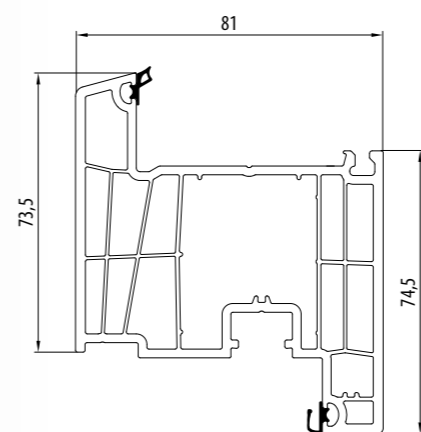

8224

8225

8226

8230

8236

8232

- Rama: 64 mm
- Dormant: 64 mm
- Frame: 64 mm
- Rahmen: 64 mm
- Telaio: 64 mm

- Rama: 64 mm · Skrzydło: 77 mm
- Dormant: 64 mm · Vantail: 77 mm
- Frame: 64 mm · Sash: 77 mm
- Rahmen: 64 mm · Flügel: 77 mm
- Telaio: 64 mm · Anta: 77 mm

- Rama: 64 mm · Skrzydło: 125 mm
- Dormant: 64 mm · Vantail: 125 mm
- Frame: 64 mm · Sash: 125 mm
- Rahmen: 64 mm · Flügel: 125 mm
- Telaio: 64 mm · Anta: 125 mm

- Rama: 64 mm · Skrzydło: 95 mm
- Dormant: 64 mm · Vantail: 95 mm
- Frame: 64 mm · Sash: 95 mm
- Rahmen: 64 mm · Flügel: 95 mm
- Telaio: 64 mm · Anta: 95 mm

- Rama: 64 mm · Skrzydło: 125 mm
- Dormant: 64 mm · Vantail: 125 mm
- Frame: 64 mm · Sash: 125 mm
- Rahmen: 64 mm · Flügel: 125 mm
- Telaio: 64 mm · Anta: 125 mm

- Słupek staly: 83 mm
- Meneau fixe: 83 mm
- Fix post: 83 mm
- Festem Pfahl: 83 mm
- Montante fisso: 83 mm