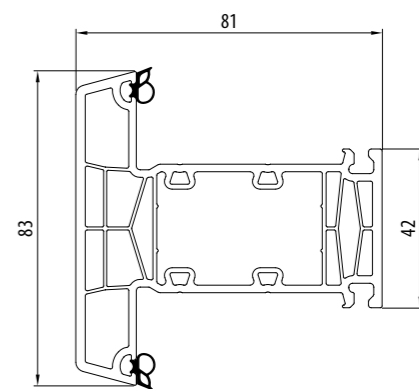

8224

8225

8226

8230

8236

8232

- Rama: 64 mm
- Dormant: 64 mm
- Frame: 64 mm
- Rahmen: 64 mm
- Telaio: 64 mm

- Rama: 64 mm · Skrzydło: 77 mm
- Dormant: 64 mm · Vantail: 77 mm
- Frame: 64 mm · Sash: 77 mm
- Rahmen: 64 mm · Flügel: 77 mm
- Telaio: 64 mm · Anta: 77 mm

- Rama: 64 mm · Skrzydło: 125 mm
- Dormant: 64 mm · Vantail: 125 mm
- Frame: 64 mm · Sash: 125 mm
- Rahmen: 64 mm · Flügel: 125 mm
- Telaio: 64 mm · Anta: 125 mm

- Rama: 64 mm · Skrzydło: 95 mm
- Dormant: 64 mm · Vantail: 95 mm
- Frame: 64 mm · Sash: 95 mm
- Rahmen: 64 mm · Flügel: 95 mm
- Telaio: 64 mm · Anta: 95 mm

- Rama: 64 mm · Skrzydło: 125 mm
- Dormant: 64 mm · Vantail: 125 mm
- Frame: 64 mm · Sash: 125 mm
- Rahmen: 64 mm · Flügel: 125 mm
- Telaio: 64 mm · Anta: 125 mm

- Słupek staly: 83 mm
- Meneau fixe: 83 mm
- Fix post: 83 mm
- Festem Pfahl: 83 mm
- Montante fisso: 83 mm

-  Próg: 20 mm · Skrzydło: 125 mm
-  Seuil: 20 mm · Vantail: 125 mm
-  Threshold: 20 mm · Sash: 125 mm
-  Schwelle: 20 mm · Flügel: 125 mm
-  Soglia: 20 mm · Anta: 125 mm