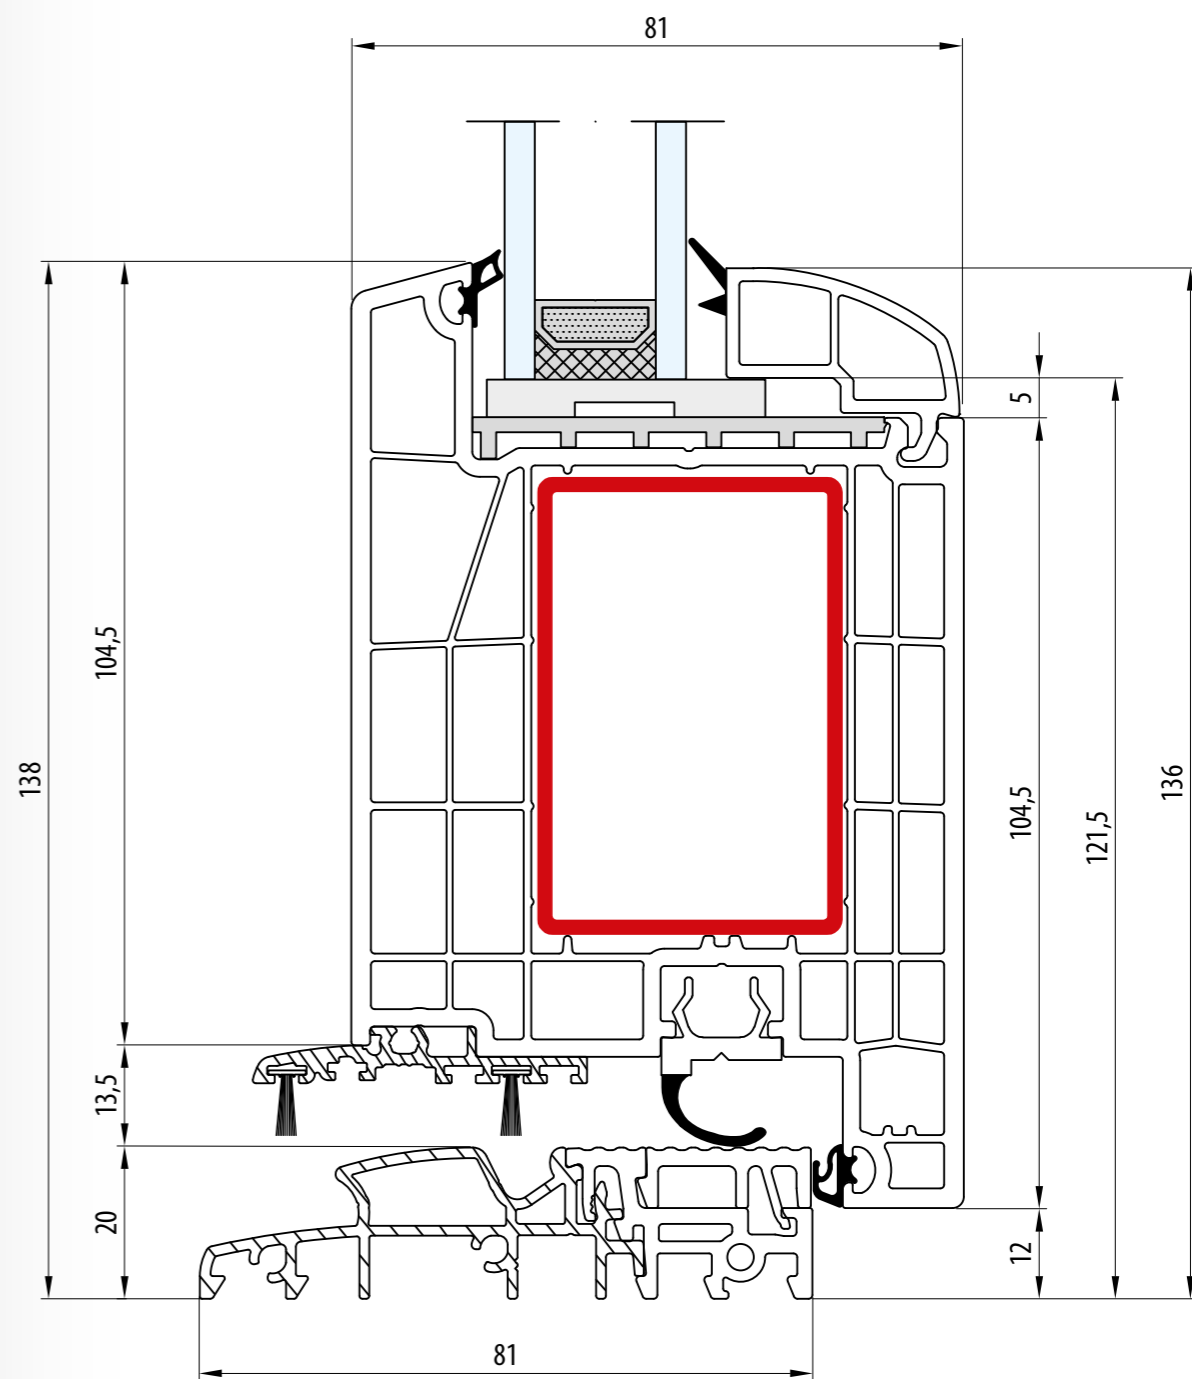

- Rama: 64 mm · Skrzydło: 125 mm
- Dormant: 64 mm · Vantail: 125 mm
- Frame: 64 mm · Sash: 125 mm
- Rahmen: 64 mm · Flügel: 125 mm
- Telaio: 64 mm · Anta: 125 mm

- Słupek staly: 83 mm
- Meneau fixe: 83 mm
- Fix post: 83 mm
- Festem Pfahl: 83 mm
- Montante fisso: 83 mm

- Słupek ruchomy: 65 mm · Skrzydło: 125 mm
- Meneau mobile: 65 mm · Vantail: 125 mm
- Movable post: 65 mm · Sash: 125 mm
- Stulp: 65 mm · Flügel: 125 mm
- Montante mobile: 65 mm · Anta: 125 mm

- Słupek ruchomy: 65 mm · Skrzydło: 95 mm
- Meneau mobile: 65 mm · Vantail: 95 mm
- Movable post: 65 mm · Sash: 95 mm
- Stulp: 65 mm · Flügel: 95 mm
- Montante mobile: 65 mm · Anta: 95 mm

- Próg: 20 mm · Skrzydło: 77 mm
- Seuil: 20 mm · Vantail: 77 mm
- Threshold: 20 mm · Sash: 77 mm
- Schwelle: 20 mm · Flügel: 77 mm
- Soglia: 20 mm · Anta: 77 mm

- Próg: 20 mm · Skrzydło: 125 mm
- Seuil: 20 mm · Vantail: 125 mm
- Threshold: 20 mm · Sash: 125 mm
- Schwelle: 20 mm · Flügel: 125 mm
- Soglia: 20 mm · Anta: 125 mm

-  Próg: 20 mm · Skrzydło: 125 mm
-  Seuil: 20 mm · Vantail: 125 mm
-  Threshold: 20 mm · Sash: 125 mm
-  Schwelle: 20 mm · Flügel: 125 mm
-  Soglia: 20 mm · Anta: 125 mm