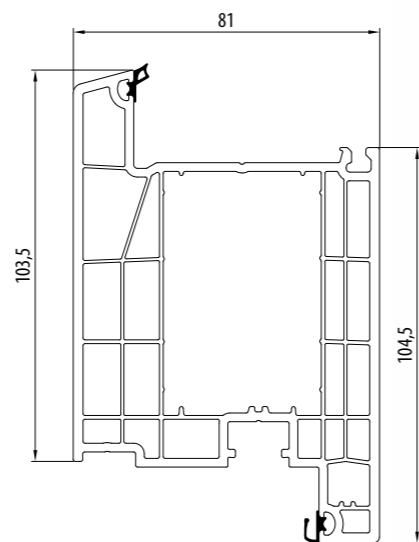

8224

8225

8226

8230

8236

8232

- Rama: 64 mm
- Dormant: 64 mm
- Frame: 64 mm
- Rahmen: 64 mm
- Telaio: 64 mm

- Rama: 64 mm · Skrzydło: 77 mm
- Dormant: 64 mm · Vantail: 77 mm
- Frame: 64 mm · Sash: 77 mm
- Rahmen: 64 mm · Flügel: 77 mm
- Telaio: 64 mm · Anta: 77 mm

- Rama: 64 mm · Skrzydło: 125 mm
- Dormant: 64 mm · Vantail: 125 mm
- Frame: 64 mm · Sash: 125 mm
- Rahmen: 64 mm · Flügel: 125 mm
- Telaio: 64 mm · Anta: 125 mm

- Rama: 64 mm · Skrzydło: 95 mm
- Dormant: 64 mm · Vantail: 95 mm
- Frame: 64 mm · Sash: 95 mm
- Rahmen: 64 mm · Flügel: 95 mm
- Telaio: 64 mm · Anta: 95 mm

- Rama: 64 mm · Skrzydło: 125 mm
- Dormant: 64 mm · Vantail: 125 mm
- Frame: 64 mm · Sash: 125 mm
- Rahmen: 64 mm · Flügel: 125 mm
- Telaio: 64 mm · Anta: 125 mm

- Słupek staly: 83 mm
- Meneau fixe: 83 mm
- Fix post: 83 mm
- Festem Pfahl: 83 mm
- Montante fisso: 83 mm