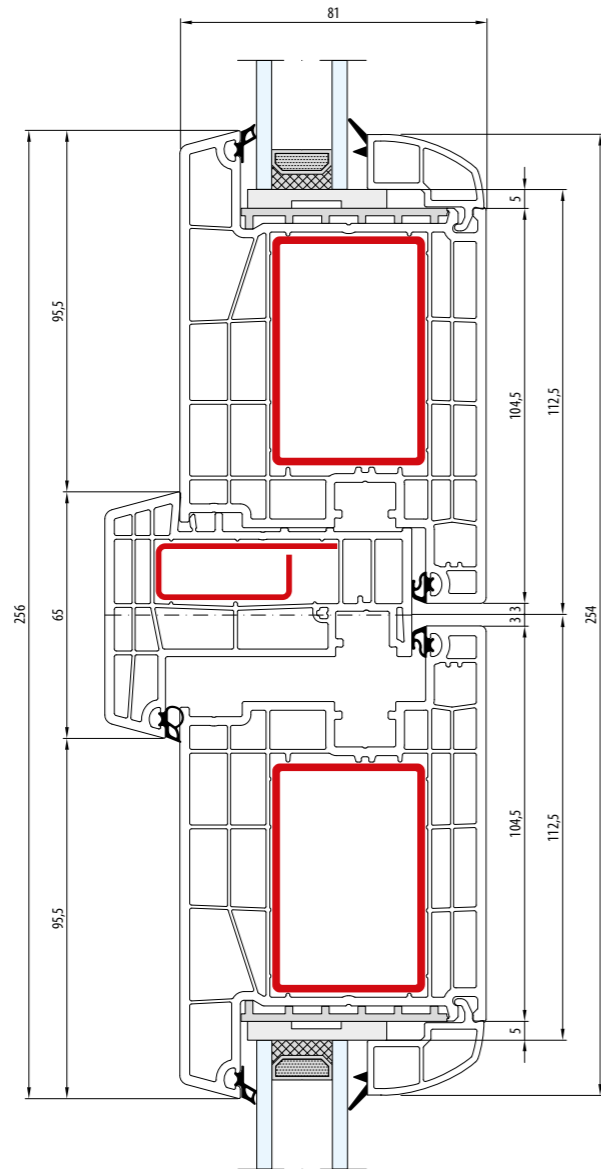

- Rama: 64 mm · Skrzydło: 125 mm
- Dormant: 64 mm · Vantail: 125 mm
- Frame: 64 mm · Sash: 125 mm
- Rahmen: 64 mm · Flügel: 125 mm
- Telaio: 64 mm · Anta: 125 mm

- Rama: 64 mm · Skrzydło: 95 mm
- Dormant: 64 mm · Vantail: 95 mm
- Frame: 64 mm · Sash: 95 mm
- Rahmen: 64 mm · Flügel: 95 mm
- Telaio: 64 mm · Anta: 95 mm

- Rama: 64 mm · Skrzydło: 125 mm
- Dormant: 64 mm · Vantail: 125 mm
- Frame: 64 mm · Sash: 125 mm
- Rahmen: 64 mm · Flügel: 125 mm
- Telaio: 64 mm · Anta: 125 mm

- Słupek staly: 83 mm
- Meneau fixe: 83 mm
- Fix post: 83 mm
- Festem Pfahl: 83 mm
- Montante fisso: 83 mm

-  Słupek stalowy: 83 mm · Skrzydło: 77 mm
-  Meneau fixe: 83 mm · Vantail: 77 mm
-  Fix post: 83 mm · Sash: 77 mm
-  Festem Pfahl: 83 mm · Flügel: 77 mm
-  Montante fisso: 83 mm · Anta: 77 mm

-  Słupek stalowy: 99 mm
-  Meneau fixe: 99 mm
-  Fix post: 99 mm
-  Festem Pfahl: 99 mm
-  Montante fisso: 99 mm

-  Słupek stały: 99 mm · Skrzydło: 77 mm
-  Meneau fixe: 99 mm · Vantail: 77 mm
-  Fix post: 99 mm · Sash: 77 mm
-  Festem Pfahl: 99 mm · Flügel: 77 mm
-  Montante fisso: 99 mm · Anta: 77 mm

-  Słupek ruchomy: 65 mm · Skrzydło: 77 mm
-  Meneau mobile: 65 mm · Vantail: 77 mm
-  Movable post: 65 mm · Sash: 77 mm
-  Stulp: 65 mm · Flügel: 77 mm
-  Montante mobile: 65 mm · Anta: 77 mm