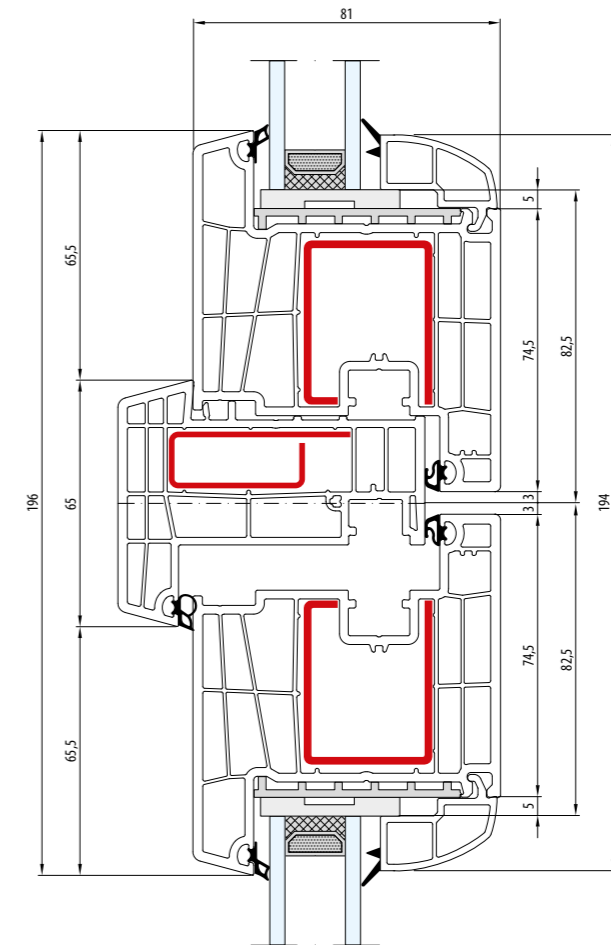

- Rama: 64 mm · Skrzydło: 125 mm
- Dormant: 64 mm · Vantail: 125 mm
- Frame: 64 mm · Sash: 125 mm
- Rahmen: 64 mm · Flügel: 125 mm
- Telaio: 64 mm · Anta: 125 mm

- Słupek staly: 83 mm
- Meneau fixe: 83 mm
- Fix post: 83 mm
- Festem Pfahl: 83 mm
- Montante fisso: 83 mm

-  Słupek stały: 99 mm · Skrzydło: 77 mm
-  Meneau fixe: 99 mm · Vantail: 77 mm
-  Fix post: 99 mm · Sash: 77 mm
-  Festem Pfahl: 99 mm · Flügel: 77 mm
-  Montante fisso: 99 mm · Anta: 77 mm

-  Słupek ruchomy: 65 mm · Skrzydło: 77 mm
-  Meneau mobile: 65 mm · Vantail: 77 mm
-  Movable post: 65 mm · Sash: 77 mm
-  Stulp: 65 mm · Flügel: 77 mm
-  Montante mobile: 65 mm · Anta: 77 mm

- Słupek ruchomy: 65 mm · Skrzydło: 125 mm
- Meneau mobile: 65 mm · Vantail: 125 mm
- Movable post: 65 mm · Sash: 125 mm
- Stulp: 65 mm · Flügel: 125 mm
- Montante mobile: 65 mm · Anta: 125 mm

- Słupek ruchomy: 65 mm · Skrzydło: 95 mm
- Meneau mobile: 65 mm · Vantail: 95 mm
- Movable post: 65 mm · Sash: 95 mm
- Stulp: 65 mm · Flügel: 95 mm
- Montante mobile: 65 mm · Anta: 95 mm

- Próg: 20 mm · Skrzydło: 77 mm
- Seuil: 20 mm · Vantail: 77 mm
- Threshold: 20 mm · Sash: 77 mm
- Schwelle: 20 mm · Flügel: 77 mm
- Soglia: 20 mm · Anta: 77 mm

- Próg: 20 mm · Skrzydło: 125 mm
- Seuil: 20 mm · Vantail: 125 mm
- Threshold: 20 mm · Sash: 125 mm
- Schwelle: 20 mm · Flügel: 125 mm
- Soglia: 20 mm · Anta: 125 mm