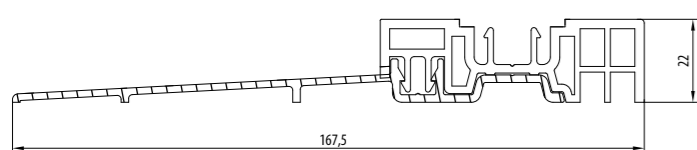

SMART SLIDE

HST 70

HST 85

140x80

140x81

GU-47

140x41

Flatstep

140x45

- Schemat A - Przekrój poziomy - Rama: 63 mm · Skrzydło: 100 mm
- Schéma A - Coupe horizontale - Dormant: 63 mm · Vantail: 100 mm
- Schema A - Doorsnede horizontaal - Frame: 63 mm · Sash: 100 mm
- Schema A - Wagerechter Schnitt - Rahmen: 63 mm · Flügel: 100 mm
- Schema A - Sezione orizzontale - Telaio: 63 mm · Anta: 100 mm

1:2

-  Schemat A - Przekrój pionowy · Próg: 47 mm · Skrzydło: 100 mm
-  Schéma A - Coupe verticale · Seuil: 47 mm · Vantail: 100 mm
-  Schema A - Doorsnede verticaal · Doorstep: 47 mm · Sash: 100 mm
-  Schema A - Senkrechter Schnitt · Schwelle: 47 mm · Flügel: 100 mm
-  Schema A - Sezione verticale · Soglia: 47 mm · Anta: 100 mm

EASY SLIDE

MULTI SLIDE

SMART SLIDE

HST 70

HST 85

-  Schemat A - Przekrój pionowy · Próg: 47 mm · Skrzydło: 100 mm
-  Schéma A - Coupe verticale · Seuil: 47 mm · Vantail: 100 mm
-  Schema A - Doorsnede verticaal · Doorstep: 47 mm · Sash: 100 mm
-  Schema A - Senkrechter Schnitt · Schwelle: 47 mm · Flügel: 100 mm
-  Schema A - Sezione verticale · Soglia: 47 mm · Anta: 100 mm