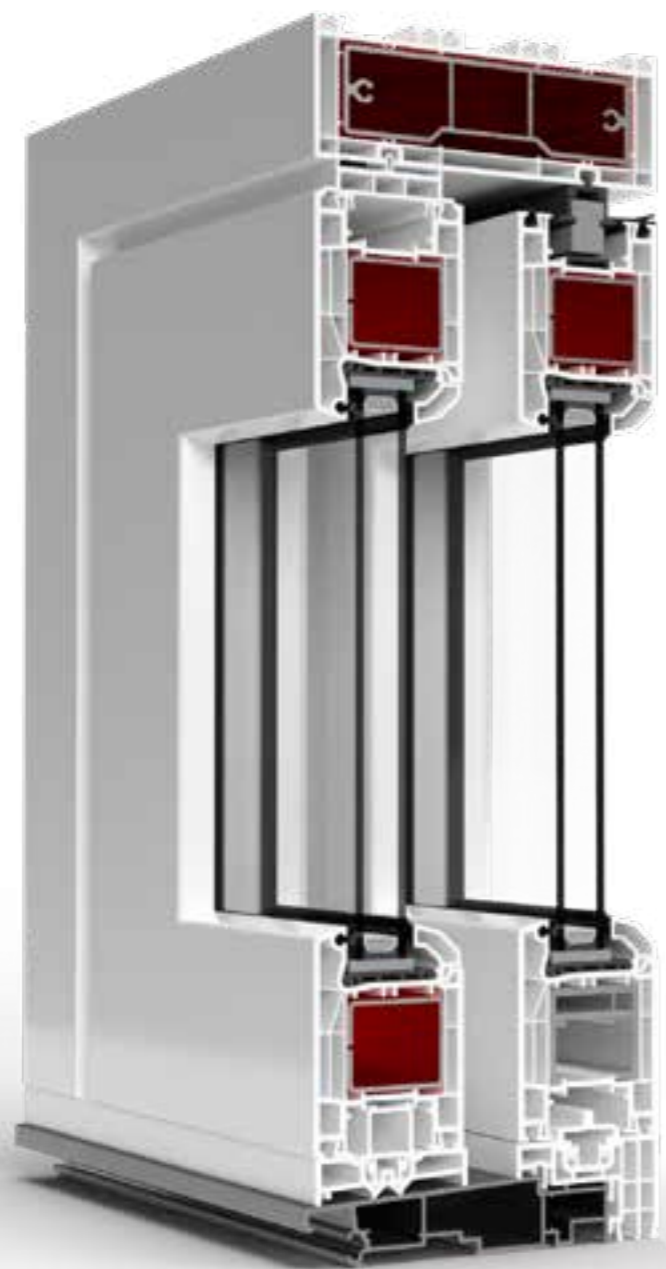

HST 70

EASY SLIDE

MULTI SLIDE

SMART SLIDE

HST 70

HST 85

EASY SLIDE

MULTI SLIDE

SMART SLIDE

HST 70

HST 85

140x80

140x81

GU-47

140x41

Flatstep

140x45

- Schemat A - Przekrój poziomy - Rama: 63 mm · Skrzydło: 100 mm
- Schéma A - Coupe horizontale - Dormant: 63 mm · Vantail: 100 mm
- Schema A - Doorsnede horizontaal - Frame: 63 mm · Sash: 100 mm
- Schema A - Wagerechter Schnitt - Rahmen: 63 mm · Flügel: 100 mm
- Schema A - Sezione orizzontale - Telaio: 63 mm · Anta: 100 mm

1:2

-  Schemat A - Przekrój pionowy · Próg: 47 mm · Skrzydło: 100 mm
-  Schéma A - Coupe verticale · Seuil: 47 mm · Vantail: 100 mm
-  Schema A - Doorsnede verticaal · Doorstep: 47 mm · Sash: 100 mm
-  Schema A - Senkrechter Schnitt · Schwelle: 47 mm · Flügel: 100 mm
-  Schema A - Sezione verticale · Soglia: 47 mm · Anta: 100 mm