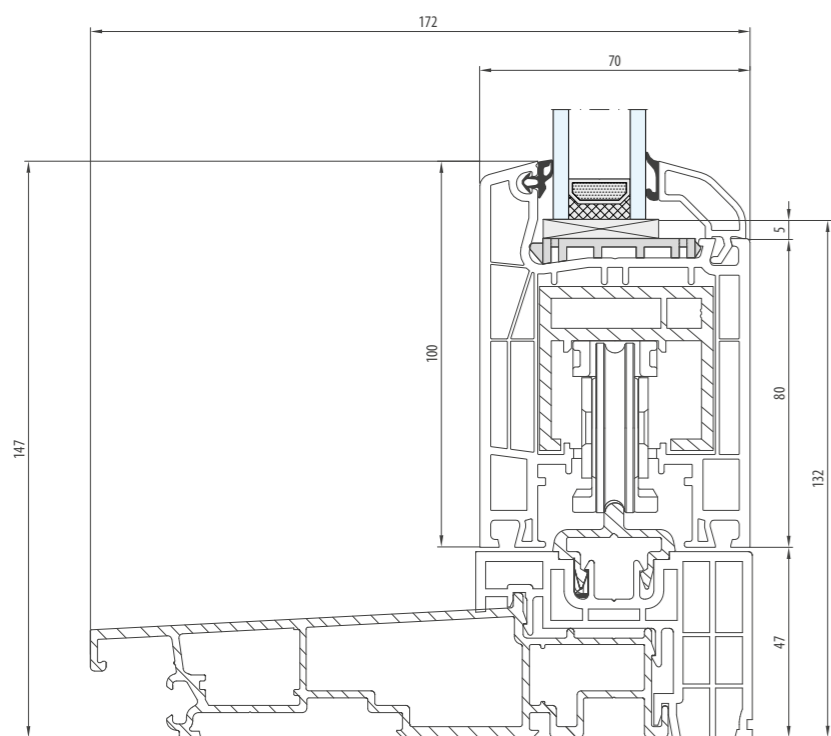

140x45

- Schemat A - Przekrój poziomy - Rama: 63 mm · Skrzydło: 100 mm
- Schéma A - Coupe horizontale - Dormant: 63 mm · Vantail: 100 mm
- Schema A - Doorsnede horizontaal - Frame: 63 mm · Sash: 100 mm
- Schema A - Wagerechter Schnitt - Rahmen: 63 mm · Flügel: 100 mm
- Schema A - Sezione orizzontale - Telaio: 63 mm · Anta: 100 mm

1:2

-  Schemat A - Przekrój pionowy · Próg: 47 mm · Skrzydło: 100 mm
-  Schéma A - Coupe verticale · Seuil: 47 mm · Vantail: 100 mm
-  Schema A - Doorsnede verticaal · Doorstep: 47 mm · Sash: 100 mm
-  Schema A - Senkrechter Schnitt · Schwelle: 47 mm · Flügel: 100 mm
-  Schema A - Sezione verticale · Soglia: 47 mm · Anta: 100 mm

EASY SLIDE

MULTI SLIDE

SMART SLIDE

HST 70

HST 85

-  Schemat A - Przekrój pionowy · Próg: 47 mm · Skrzydło: 100 mm
-  Schéma A - Coupe verticale · Seuil: 47 mm · Vantail: 100 mm
-  Schema A - Doorsnede verticaal · Doorstep: 47 mm · Sash: 100 mm
-  Schema A - Senkrechter Schnitt · Schwelle: 47 mm · Flügel: 100 mm
-  Schema A - Sezione verticale · Soglia: 47 mm · Anta: 100 mm