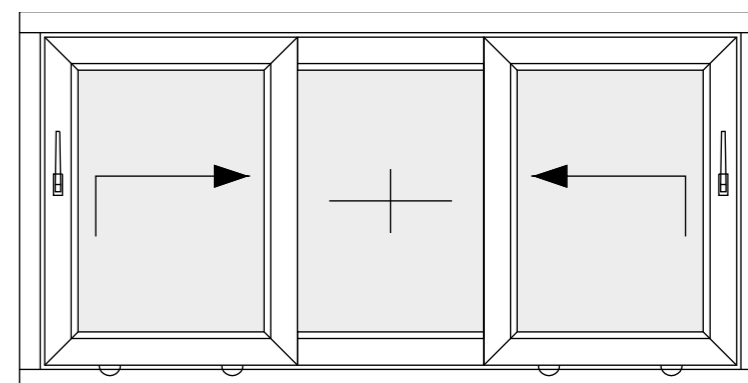

EASY SLIDE

MULTI SLIDE

SMART SLIDE

HST 70

HST 85

-  Schemat A - Przekrój pionowy · Próg: 47 mm · Skrzydło: 100 mm
-  Schéma A - Coupe verticale · Seuil: 47 mm · Vantail: 100 mm
-  Schema A - Doorsnede verticaal · Doorstep: 47 mm · Sash: 100 mm
-  Schema A - Senkrechter Schnitt · Schwelle: 47 mm · Flügel: 100 mm
-  Schema A - Sezione verticale · Soglia: 47 mm · Anta: 100 mm

A

D

C

G

K

-  Schemat
-  Schéma
-  Schema
-  Schema
-  Schema

EASY SLIDE

MULTI SLIDE