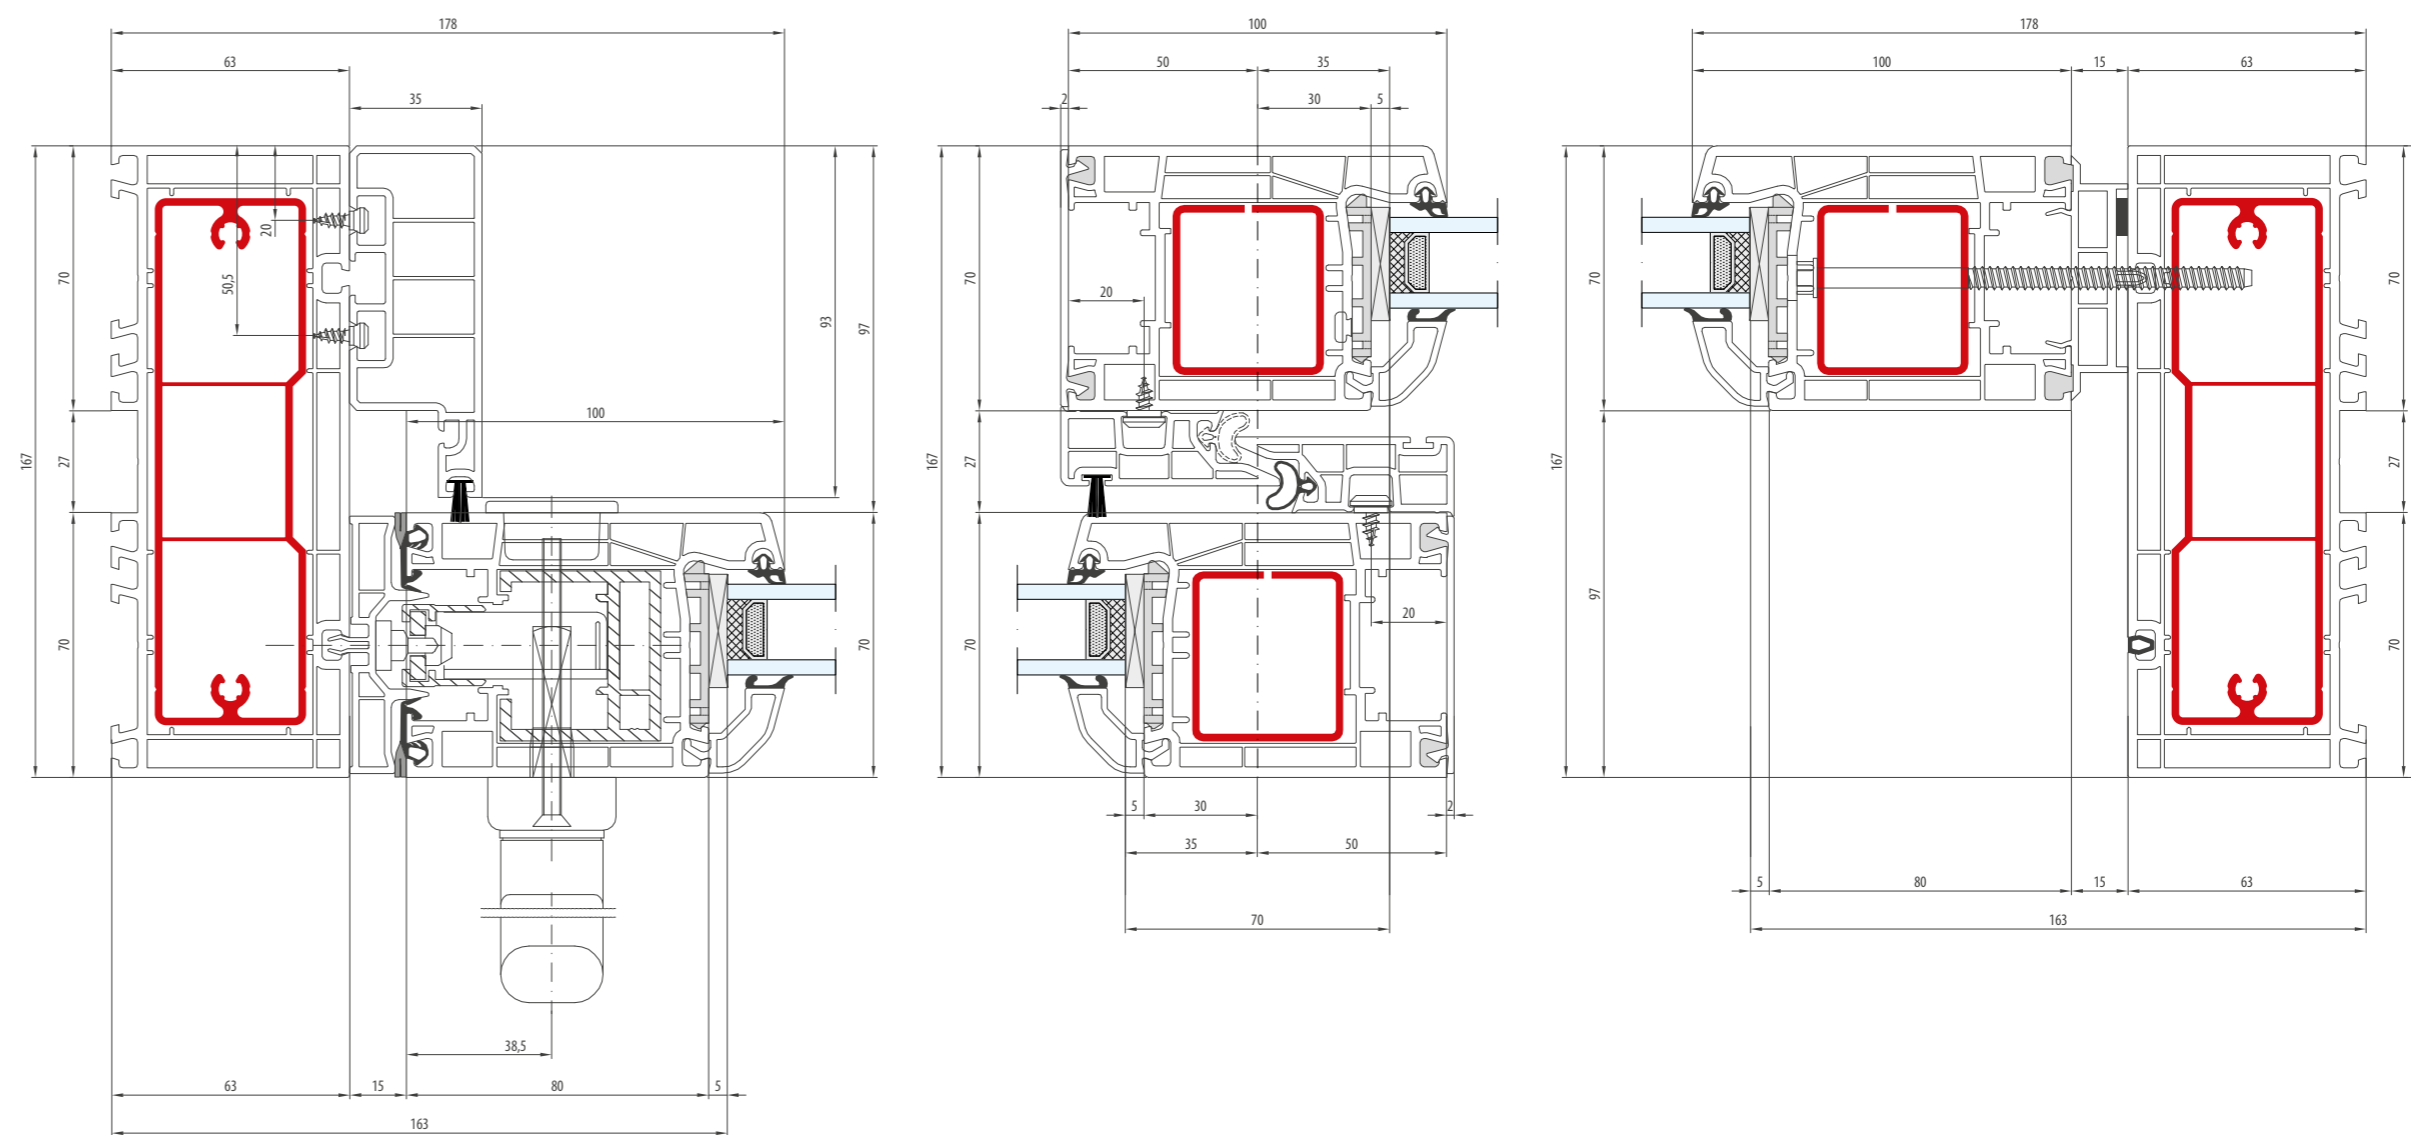

SMART SLIDE

HST 70

HST 85

140x80

140x81

GU-47

140x41

Flatstep

140x45

- Schemat A - Przekrój poziomy - Rama: 63 mm · Skrzydło: 100 mm
- Schéma A - Coupe horizontale - Dormant: 63 mm · Vantail: 100 mm
- Schema A - Doorsnede horizontaal - Frame: 63 mm · Sash: 100 mm
- Schema A - Wagerechter Schnitt - Rahmen: 63 mm · Flügel: 100 mm
- Schema A - Sezione orizzontale - Telaio: 63 mm · Anta: 100 mm

1:2

-  Schemat A - Przekrój pionowy · Próg: 47 mm · Skrzydło: 100 mm
-  Schéma A - Coupe verticale · Seuil: 47 mm · Vantail: 100 mm
-  Schema A - Doorsnede verticaal · Doorstep: 47 mm · Sash: 100 mm
-  Schema A - Senkrechter Schnitt · Schwelle: 47 mm · Flügel: 100 mm
-  Schema A - Sezione verticale · Soglia: 47 mm · Anta: 100 mm

EASY SLIDE

MULTI SLIDE

SMART SLIDE

HST 70

HST 85

-  Schemat A - Przekrój pionowy · Próg: 47 mm · Skrzydło: 100 mm
-  Schéma A - Coupe verticale · Seuil: 47 mm · Vantail: 100 mm
-  Schema A - Doorsnede verticaal · Doorstep: 47 mm · Sash: 100 mm
-  Schema A - Senkrechter Schnitt · Schwelle: 47 mm · Flügel: 100 mm
-  Schema A - Sezione verticale · Soglia: 47 mm · Anta: 100 mm