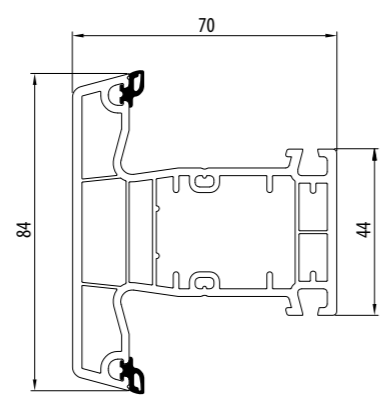

SMART SLIDE

HST 70

HST 85

140x80

140x81

GU-47

140x41

Flatstep

140x45

- Schemat A - Przekrój poziomy - Rama: 63 mm · Skrzydło: 100 mm
- Schéma A - Coupe horizontale - Dormant: 63 mm · Vantail: 100 mm
- Schema A - Doorsnede horizontaal - Frame: 63 mm · Sash: 100 mm
- Schema A - Wagerechter Schnitt - Rahmen: 63 mm · Flügel: 100 mm
- Schema A - Sezione orizzontale - Telaio: 63 mm · Anta: 100 mm

1:2

-  Schemat A - Przekrój pionowy · Próg: 47 mm · Skrzydło: 100 mm
-  Schéma A - Coupe verticale · Seuil: 47 mm · Vantail: 100 mm
-  Schema A - Doorsnede verticaal · Doorstep: 47 mm · Sash: 100 mm
-  Schema A - Senkrechter Schnitt · Schwelle: 47 mm · Flügel: 100 mm
-  Schema A - Sezione verticale · Soglia: 47 mm · Anta: 100 mm

EASY SLIDE

MULTI SLIDE

SMART SLIDE

HST 70

HST 85

-  Schemat A - Przekrój pionowy · Próg: 47 mm · Skrzydło: 100 mm
-  Schéma A - Coupe verticale · Seuil: 47 mm · Vantail: 100 mm
-  Schema A - Doorsnede verticaal · Doorstep: 47 mm · Sash: 100 mm
-  Schema A - Senkrechter Schnitt · Schwelle: 47 mm · Flügel: 100 mm
-  Schema A - Sezione verticale · Soglia: 47 mm · Anta: 100 mm