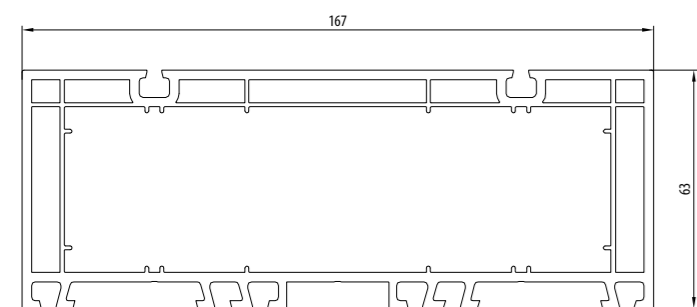

SMART SLIDE

HST 70

HST 85

140x80

140x81

GU-47

140x41

Flatstep

140x45

- Schemat A - Przekrój poziomy - Rama: 63 mm · Skrzydło: 100 mm
- Schéma A - Coupe horizontale - Dormant: 63 mm · Vantail: 100 mm
- Schema A - Doorsnede horizontaal - Frame: 63 mm · Sash: 100 mm
- Schema A - Wagerechter Schnitt - Rahmen: 63 mm · Flügel: 100 mm
- Schema A - Sezione orizzontale - Telaio: 63 mm · Anta: 100 mm

1:2

-  Schemat A - Przekrój pionowy · Próg: 47 mm · Skrzydło: 100 mm
-  Schéma A - Coupe verticale · Seuil: 47 mm · Vantail: 100 mm
-  Schema A - Doorsnede verticaal · Doorstep: 47 mm · Sash: 100 mm
-  Schema A - Senkrechter Schnitt · Schwelle: 47 mm · Flügel: 100 mm
-  Schema A - Sezione verticale · Soglia: 47 mm · Anta: 100 mm

EASY SLIDE

MULTI SLIDE

SMART SLIDE

HST 70

HST 85

-  Schemat A - Przekrój pionowy · Próg: 47 mm · Skrzydło: 100 mm
-  Schéma A - Coupe verticale · Seuil: 47 mm · Vantail: 100 mm
-  Schema A - Doorsnede verticaal · Doorstep: 47 mm · Sash: 100 mm
-  Schema A - Senkrechter Schnitt · Schwelle: 47 mm · Flügel: 100 mm
-  Schema A - Sezione verticale · Soglia: 47 mm · Anta: 100 mm