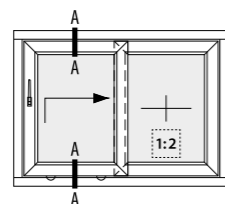

140x45

- Schemat A - Przekrój poziomy - Rama: 63 mm · Skrzydło: 100 mm
- Schéma A - Coupe horizontale - Dormant: 63 mm · Vantail: 100 mm
- Schema A - Doorsnede horizontaal - Frame: 63 mm · Sash: 100 mm
- Schema A - Wagerechter Schnitt - Rahmen: 63 mm · Flügel: 100 mm
- Schema A - Sezione orizzontale - Telaio: 63 mm · Anta: 100 mm

1:2

-  Schemat A - Przekrój pionowy · Próg: 47 mm · Skrzydło: 100 mm
-  Schéma A - Coupe verticale · Seuil: 47 mm · Vantail: 100 mm
-  Schema A - Doorsnede verticaal · Doorstep: 47 mm · Sash: 100 mm
-  Schema A - Senkrechter Schnitt · Schwelle: 47 mm · Flügel: 100 mm
-  Schema A - Sezione verticale · Soglia: 47 mm · Anta: 100 mm

EASY SLIDE

MULTI SLIDE

SMART SLIDE

HST 70

HST 85

-  Schemat A - Przekrój pionowy · Próg: 47 mm · Skrzydło: 100 mm
-  Schéma A - Coupe verticale · Seuil: 47 mm · Vantail: 100 mm
-  Schema A - Doorsnede verticaal · Doorstep: 47 mm · Sash: 100 mm
-  Schema A - Senkrechter Schnitt · Schwelle: 47 mm · Flügel: 100 mm
-  Schema A - Sezione verticale · Soglia: 47 mm · Anta: 100 mm