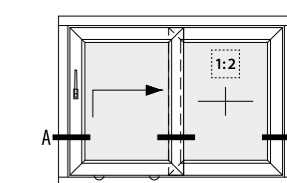

- Schemat A - Przekrój poziomy - Rama: 63 mm · Skrzydło: 100 mm
- Schéma A - Coupe horizontale - Dormant: 63 mm · Vantail: 100 mm
- Schema A - Doorsnede horizontaal - Frame: 63 mm · Sash: 100 mm
- Schema A - Wagerechter Schnitt - Rahmen: 63 mm · Flügel: 100 mm
- Schema A - Sezione orizzontale - Telaio: 63 mm · Anta: 100 mm

1:2