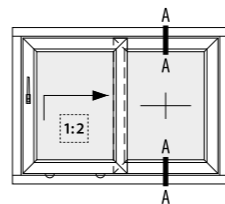

140x45

- Schemat A - Przekrój poziomy - Rama: 63 mm · Skrzydło: 100 mm
- Schéma A - Coupe horizontale - Dormant: 63 mm · Vantail: 100 mm
- Schema A - Doorsnede horizontaal - Frame: 63 mm · Sash: 100 mm
- Schema A - Wagerechter Schnitt - Rahmen: 63 mm · Flügel: 100 mm
- Schema A - Sezione orizzontale - Telaio: 63 mm · Anta: 100 mm

1:2

-  Schemat A - Przekrój pionowy · Próg: 47 mm · Skrzydło: 100 mm
-  Schéma A - Coupe verticale · Seuil: 47 mm · Vantail: 100 mm
-  Schema A - Doorsnede verticaal · Doorstep: 47 mm · Sash: 100 mm
-  Schema A - Senkrechter Schnitt · Schwelle: 47 mm · Flügel: 100 mm
-  Schema A - Sezione verticale · Soglia: 47 mm · Anta: 100 mm

EASY SLIDE

MULTI SLIDE

SMART SLIDE

HST 70

HST 85

-  Schemat A - Przekrój pionowy · Próg: 47 mm · Skrzydło: 100 mm
-  Schéma A - Coupe verticale · Seuil: 47 mm · Vantail: 100 mm
-  Schema A - Doorsnede verticaal · Doorstep: 47 mm · Sash: 100 mm
-  Schema A - Senkrechter Schnitt · Schwelle: 47 mm · Flügel: 100 mm
-  Schema A - Sezione verticale · Soglia: 47 mm · Anta: 100 mm