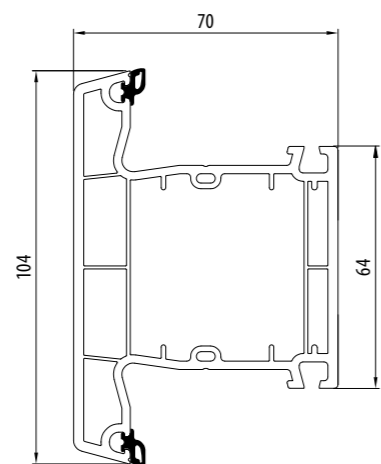

140x45

- Schemat A - Przekrój poziomy - Rama: 63 mm · Skrzydło: 100 mm
- Schéma A - Coupe horizontale - Dormant: 63 mm · Vantail: 100 mm
- Schema A - Doorsnede horizontaal - Frame: 63 mm · Sash: 100 mm
- Schema A - Wagerechter Schnitt - Rahmen: 63 mm · Flügel: 100 mm
- Schema A - Sezione orizzontale - Telaio: 63 mm · Anta: 100 mm

1:2

-  Schemat A - Przekrój pionowy · Próg: 47 mm · Skrzydło: 100 mm
-  Schéma A - Coupe verticale · Seuil: 47 mm · Vantail: 100 mm
-  Schema A - Doorsnede verticaal · Doorstep: 47 mm · Sash: 100 mm
-  Schema A - Senkrechter Schnitt · Schwelle: 47 mm · Flügel: 100 mm
-  Schema A - Sezione verticale · Soglia: 47 mm · Anta: 100 mm

EASY SLIDE

MULTI SLIDE

SMART SLIDE

HST 70

HST 85

-  Schemat A - Przekrój pionowy · Próg: 47 mm · Skrzydło: 100 mm
-  Schéma A - Coupe verticale · Seuil: 47 mm · Vantail: 100 mm
-  Schema A - Doorsnede verticaal · Doorstep: 47 mm · Sash: 100 mm
-  Schema A - Senkrechter Schnitt · Schwelle: 47 mm · Flügel: 100 mm
-  Schema A - Sezione verticale · Soglia: 47 mm · Anta: 100 mm