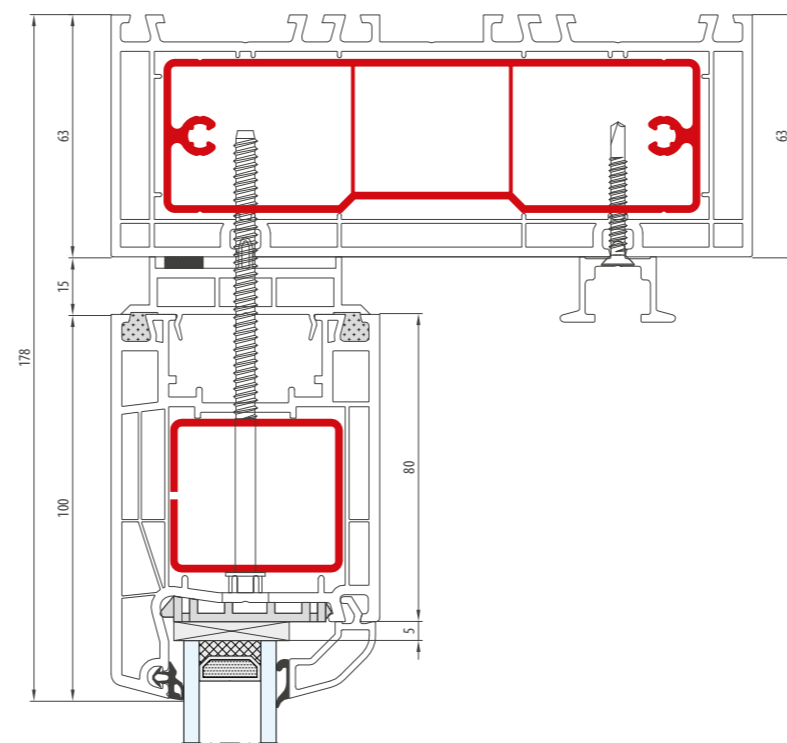

140x45

- Schemat A - Przekrój poziomy - Rama: 63 mm · Skrzydło: 100 mm
- Schéma A - Coupe horizontale - Dormant: 63 mm · Vantail: 100 mm
- Schema A - Doorsnede horizontaal - Frame: 63 mm · Sash: 100 mm
- Schema A - Wagerechter Schnitt - Rahmen: 63 mm · Flügel: 100 mm
- Schema A - Sezione orizzontale - Telaio: 63 mm · Anta: 100 mm

1:2

-  Schemat A - Przekrój pionowy · Próg: 47 mm · Skrzydło: 100 mm
-  Schéma A - Coupe verticale · Seuil: 47 mm · Vantail: 100 mm
-  Schema A - Doorsnede verticaal · Doorstep: 47 mm · Sash: 100 mm
-  Schema A - Senkrechter Schnitt · Schwelle: 47 mm · Flügel: 100 mm
-  Schema A - Sezione verticale · Soglia: 47 mm · Anta: 100 mm

EASY SLIDE

MULTI SLIDE

SMART SLIDE

HST 70

HST 85

-  Schemat A - Przekrój pionowy · Próg: 47 mm · Skrzydło: 100 mm
-  Schéma A - Coupe verticale · Seuil: 47 mm · Vantail: 100 mm
-  Schema A - Doorsnede verticaal · Doorstep: 47 mm · Sash: 100 mm
-  Schema A - Senkrechter Schnitt · Schwelle: 47 mm · Flügel: 100 mm
-  Schema A - Sezione verticale · Soglia: 47 mm · Anta: 100 mm