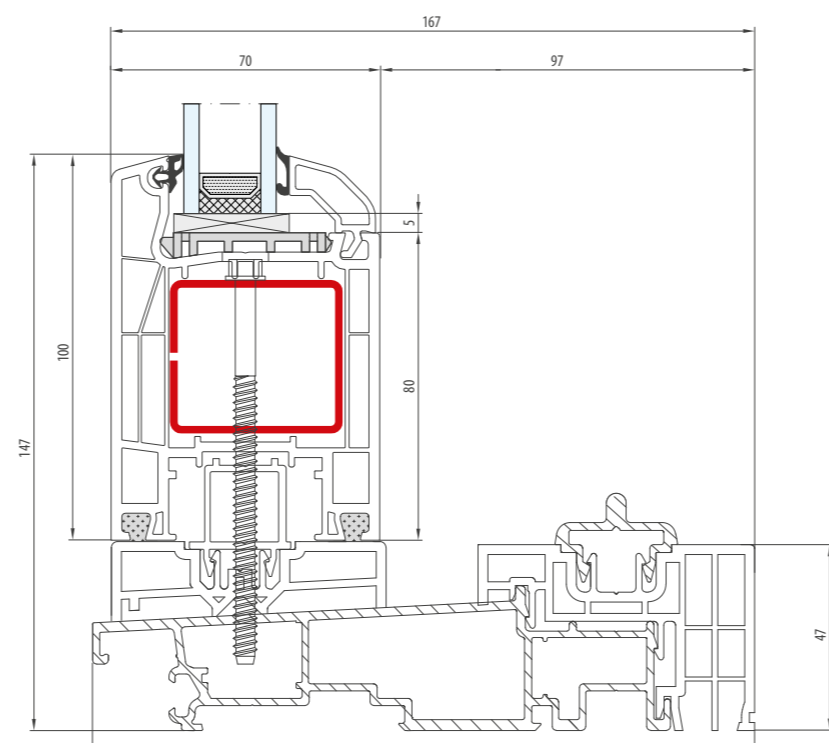

140x45

- Schemat A - Przekrój poziomy - Rama: 63 mm · Skrzydło: 100 mm
- Schéma A - Coupe horizontale - Dormant: 63 mm · Vantail: 100 mm
- Schema A - Doorsnede horizontaal - Frame: 63 mm · Sash: 100 mm
- Schema A - Wagerechter Schnitt - Rahmen: 63 mm · Flügel: 100 mm
- Schema A - Sezione orizzontale - Telaio: 63 mm · Anta: 100 mm

1:2

-  Schemat A - Przekrój pionowy · Próg: 47 mm · Skrzydło: 100 mm
-  Schéma A - Coupe verticale · Seuil: 47 mm · Vantail: 100 mm
-  Schema A - Doorsnede verticaal · Doorstep: 47 mm · Sash: 100 mm
-  Schema A - Senkrechter Schnitt · Schwelle: 47 mm · Flügel: 100 mm
-  Schema A - Sezione verticale · Soglia: 47 mm · Anta: 100 mm

EASY SLIDE

MULTI SLIDE

SMART SLIDE

HST 70

HST 85

-  Schemat A - Przekrój pionowy · Próg: 47 mm · Skrzydło: 100 mm
-  Schéma A - Coupe verticale · Seuil: 47 mm · Vantail: 100 mm
-  Schema A - Doorsnede verticaal · Doorstep: 47 mm · Sash: 100 mm
-  Schema A - Senkrechter Schnitt · Schwelle: 47 mm · Flügel: 100 mm
-  Schema A - Sezione verticale · Soglia: 47 mm · Anta: 100 mm