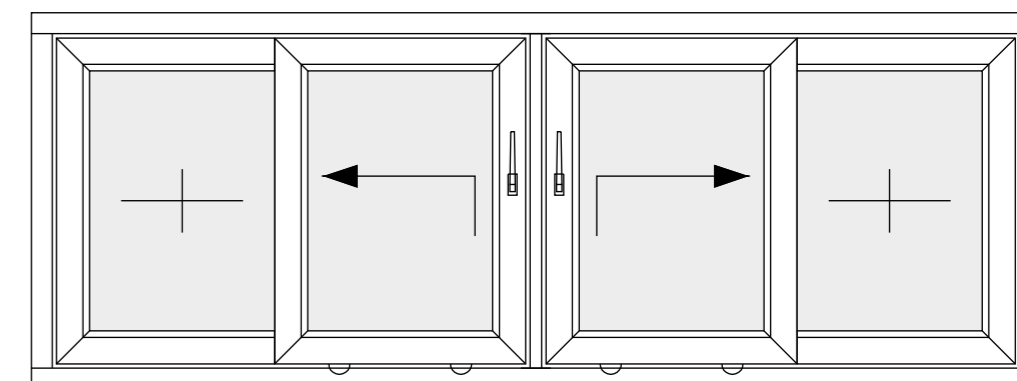

1:2

-  Schemat A - Przekrój pionowy · Próg: 47 mm · Skrzydło: 100 mm
-  Schéma A - Coupe verticale · Seuil: 47 mm · Vantail: 100 mm
-  Schema A - Doorsnede verticaal · Doorstep: 47 mm · Sash: 100 mm
-  Schema A - Senkrechter Schnitt · Schwelle: 47 mm · Flügel: 100 mm
-  Schema A - Sezione verticale · Soglia: 47 mm · Anta: 100 mm

EASY SLIDE

MULTI SLIDE

SMART SLIDE

HST 70

HST 85

-  Schemat A - Przekrój pionowy · Próg: 47 mm · Skrzydło: 100 mm
-  Schéma A - Coupe verticale · Seuil: 47 mm · Vantail: 100 mm
-  Schema A - Doorsnede verticaal · Doorstep: 47 mm · Sash: 100 mm
-  Schema A - Senkrechter Schnitt · Schwelle: 47 mm · Flügel: 100 mm
-  Schema A - Sezione verticale · Soglia: 47 mm · Anta: 100 mm

A

D

C

G

K

-  Schemat
-  Schéma
-  Schema
-  Schema
-  Schema

EASY SLIDE

MULTI SLIDE