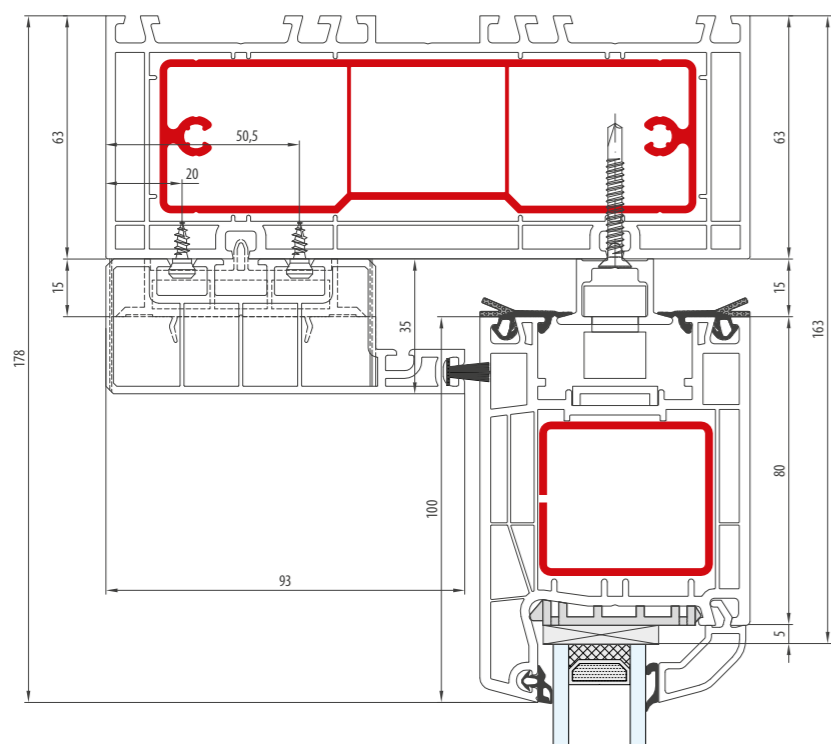

140x45

- Schemat A - Przekrój poziomy - Rama: 63 mm · Skrzydło: 100 mm
- Schéma A - Coupe horizontale - Dormant: 63 mm · Vantail: 100 mm
- Schema A - Doorsnede horizontaal - Frame: 63 mm · Sash: 100 mm
- Schema A - Wagerechter Schnitt - Rahmen: 63 mm · Flügel: 100 mm
- Schema A - Sezione orizzontale - Telaio: 63 mm · Anta: 100 mm

1:2

-  Schemat A - Przekrój pionowy · Próg: 47 mm · Skrzydło: 100 mm
-  Schéma A - Coupe verticale · Seuil: 47 mm · Vantail: 100 mm
-  Schema A - Doorsnede verticaal · Doorstep: 47 mm · Sash: 100 mm
-  Schema A - Senkrechter Schnitt · Schwelle: 47 mm · Flügel: 100 mm
-  Schema A - Sezione verticale · Soglia: 47 mm · Anta: 100 mm

EASY SLIDE

MULTI SLIDE

SMART SLIDE

HST 70

HST 85

-  Schemat A - Przekrój pionowy · Próg: 47 mm · Skrzydło: 100 mm
-  Schéma A - Coupe verticale · Seuil: 47 mm · Vantail: 100 mm
-  Schema A - Doorsnede verticaal · Doorstep: 47 mm · Sash: 100 mm
-  Schema A - Senkrechter Schnitt · Schwelle: 47 mm · Flügel: 100 mm
-  Schema A - Sezione verticale · Soglia: 47 mm · Anta: 100 mm