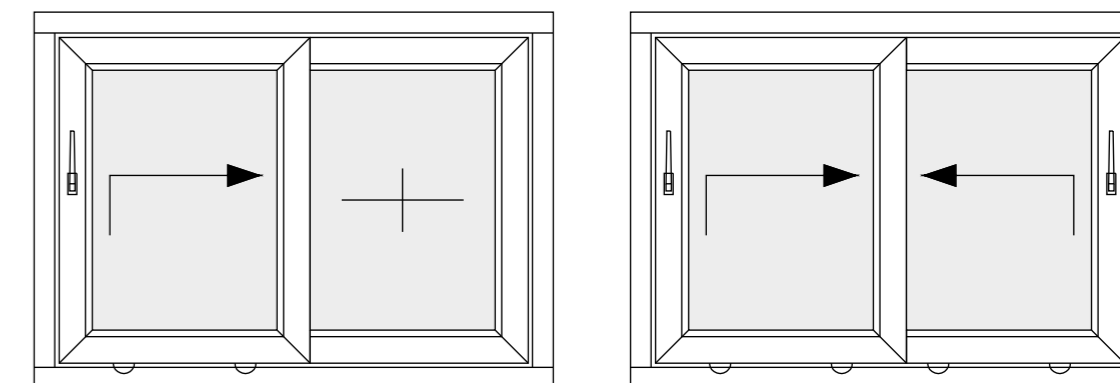

1:2

-  Schemat A - Przekrój pionowy · Próg: 47 mm · Skrzydło: 100 mm
-  Schéma A - Coupe verticale · Seuil: 47 mm · Vantail: 100 mm
-  Schema A - Doorsnede verticaal · Doorstep: 47 mm · Sash: 100 mm
-  Schema A - Senkrechter Schnitt · Schwelle: 47 mm · Flügel: 100 mm
-  Schema A - Sezione verticale · Soglia: 47 mm · Anta: 100 mm

EASY SLIDE

MULTI SLIDE

SMART SLIDE

HST 70

HST 85

-  Schemat A - Przekrój pionowy · Próg: 47 mm · Skrzydło: 100 mm
-  Schéma A - Coupe verticale · Seuil: 47 mm · Vantail: 100 mm
-  Schema A - Doorsnede verticaal · Doorstep: 47 mm · Sash: 100 mm
-  Schema A - Senkrechter Schnitt · Schwelle: 47 mm · Flügel: 100 mm
-  Schema A - Sezione verticale · Soglia: 47 mm · Anta: 100 mm

A

D

C

G

K

-  Schemat
-  Schéma
-  Schema
-  Schema
-  Schema

EASY SLIDE

MULTI SLIDE