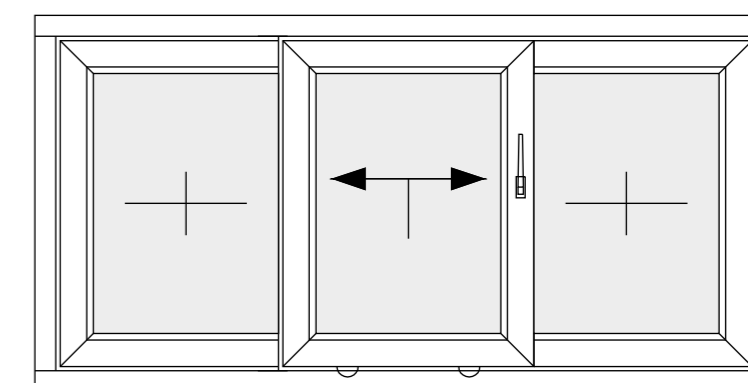

1:2

-  Schemat A - Przekrój pionowy · Próg: 47 mm · Skrzydło: 100 mm
-  Schéma A - Coupe verticale · Seuil: 47 mm · Vantail: 100 mm
-  Schema A - Doorsnede verticaal · Doorstep: 47 mm · Sash: 100 mm
-  Schema A - Senkrechter Schnitt · Schwelle: 47 mm · Flügel: 100 mm
-  Schema A - Sezione verticale · Soglia: 47 mm · Anta: 100 mm

EASY SLIDE

MULTI SLIDE

SMART SLIDE

HST 70

HST 85

-  Schemat A - Przekrój pionowy · Próg: 47 mm · Skrzydło: 100 mm
-  Schéma A - Coupe verticale · Seuil: 47 mm · Vantail: 100 mm
-  Schema A - Doorsnede verticaal · Doorstep: 47 mm · Sash: 100 mm
-  Schema A - Senkrechter Schnitt · Schwelle: 47 mm · Flügel: 100 mm
-  Schema A - Sezione verticale · Soglia: 47 mm · Anta: 100 mm

A

D

C

G

K

-  Schemat
-  Schéma
-  Schema
-  Schema
-  Schema

EASY SLIDE

MULTI SLIDE