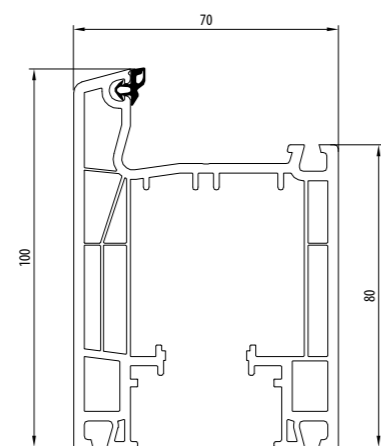

140x81

- Schemat A - Przekrój poziomy - Rama: 63 mm · Skrzydło: 100 mm
- Schéma A - Coupe horizontale - Dormant: 63 mm · Vantail: 100 mm
- Schema A - Doorsnede horizontaal - Frame: 63 mm · Sash: 100 mm
- Schema A - Wagerechter Schnitt - Rahmen: 63 mm · Flügel: 100 mm
- Schema A - Sezione orizzontale - Telaio: 63 mm · Anta: 100 mm

1:2