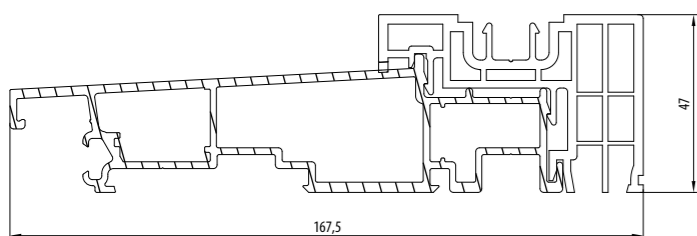

SMART SLIDE

HST 70

HST 85

140x80

140x81

GU-47

140x41

Flatstep

140x45

- Schemat A - Przekrój poziomy - Rama: 63 mm · Skrzydło: 100 mm
- Schéma A - Coupe horizontale - Dormant: 63 mm · Vantail: 100 mm
- Schema A - Doorsnede horizontaal - Frame: 63 mm · Sash: 100 mm
- Schema A - Wagerechter Schnitt - Rahmen: 63 mm · Flügel: 100 mm
- Schema A - Sezione orizzontale - Telaio: 63 mm · Anta: 100 mm

1:2

-  Schemat A - Przekrój pionowy · Próg: 47 mm · Skrzydło: 100 mm
-  Schéma A - Coupe verticale · Seuil: 47 mm · Vantail: 100 mm
-  Schema A - Doorsnede verticaal · Doorstep: 47 mm · Sash: 100 mm
-  Schema A - Senkrechter Schnitt · Schwelle: 47 mm · Flügel: 100 mm
-  Schema A - Sezione verticale · Soglia: 47 mm · Anta: 100 mm

EASY SLIDE

MULTI SLIDE

SMART SLIDE

HST 70

HST 85

-  Schemat A - Przekrój pionowy · Próg: 47 mm · Skrzydło: 100 mm
-  Schéma A - Coupe verticale · Seuil: 47 mm · Vantail: 100 mm
-  Schema A - Doorsnede verticaal · Doorstep: 47 mm · Sash: 100 mm
-  Schema A - Senkrechter Schnitt · Schwelle: 47 mm · Flügel: 100 mm
-  Schema A - Sezione verticale · Soglia: 47 mm · Anta: 100 mm